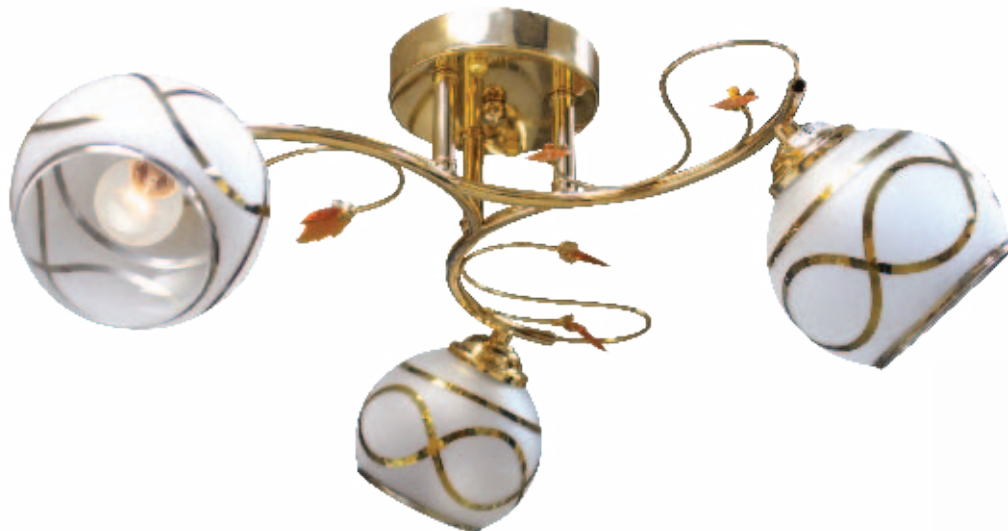

Люстра FREZIA

6532-5

↓ 23, Ø 58

☞ 5xЕ14/40W
стекло, металл