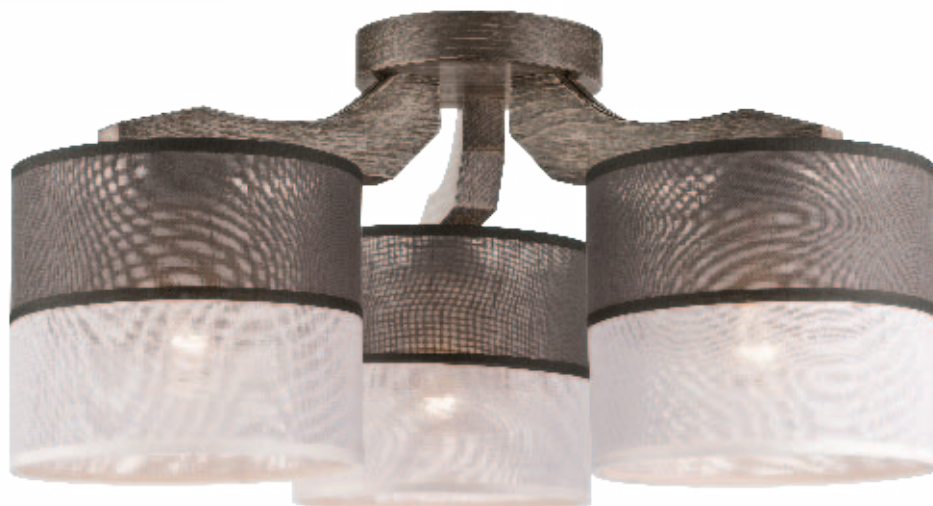

ANDREA

Люстра ANDREA

LM-3.55/A GRAFIT

↓ 23, Ø 40

⚡ 3x E27/60W

текстиль + ПВХ, дерево