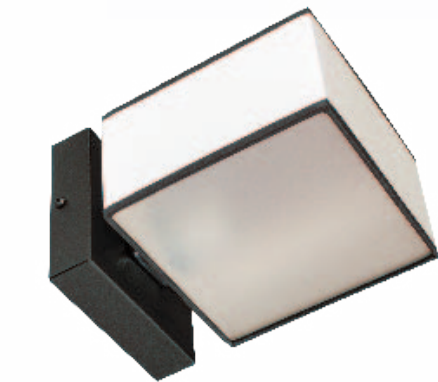

Люстра FRUGO

FRUGO 4 BEZ 2

↓ 28, ↔ 21x39,5

👉 4x E14/40W

текстиль + ПВХ,

металл