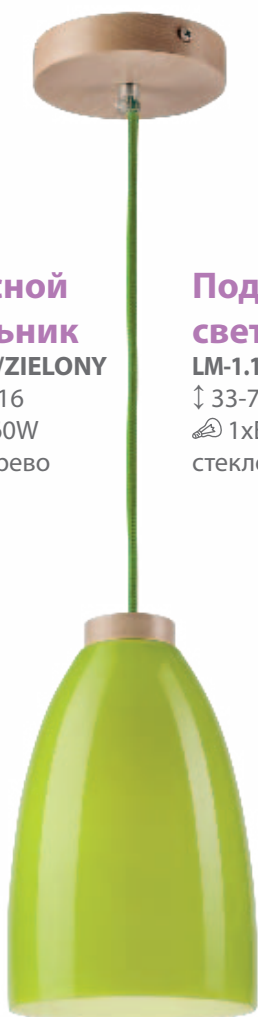

**Подвесной
светильник**
LM-1.1.38/POMARAŃCZ
↓ 33-77, Ø 16
☞ 1xE27/60W
стекло, дерево

**Подвесной
светильник**
LM-1.1.38/ZIELONY
↓ 33-77, Ø 16
☞ 1xE27/60W
стекло, дерево