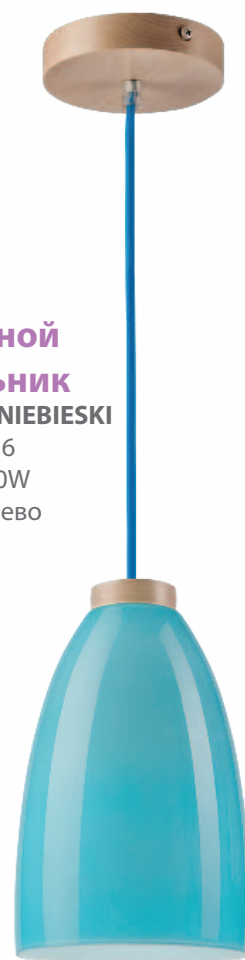

**Подвесной
светильник**
LM-1.1.38/NIEBIESKI
↓ 33-77, Ø 16
☞ 1xE27/60W
стекло, дерево