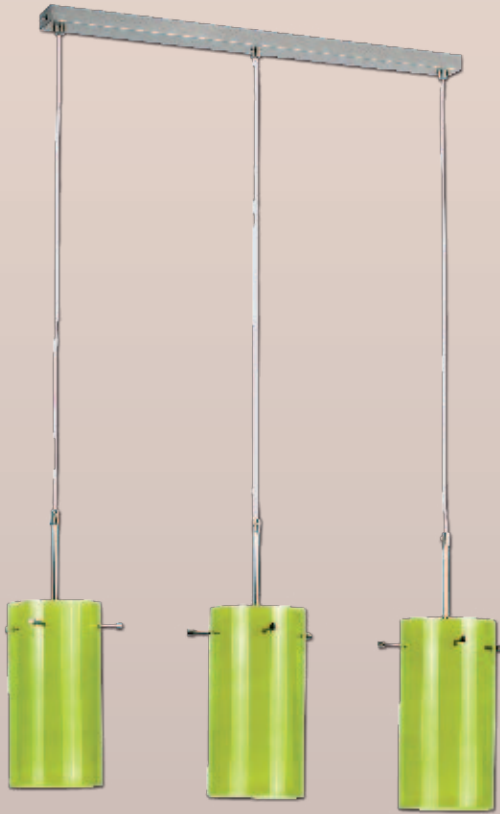

Bolt

13743
↓ 100, ↔ 68
3x E27/60W