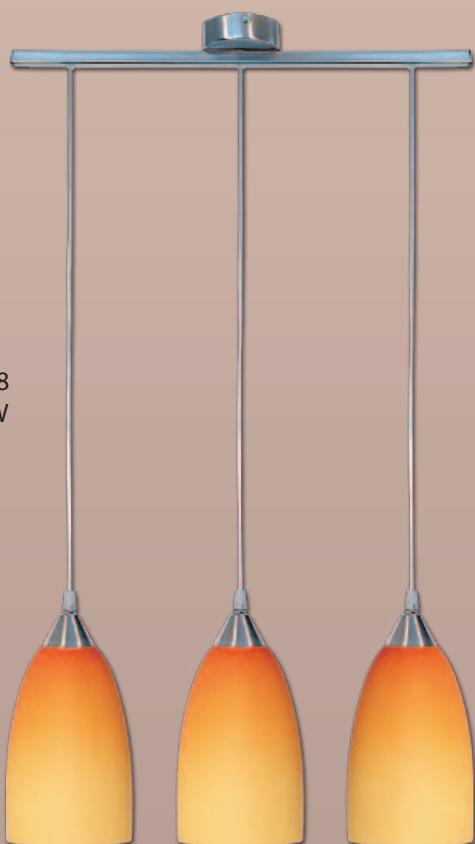

Pomarancz

394E

↓ 100, ↔ 48
3x E27/60W