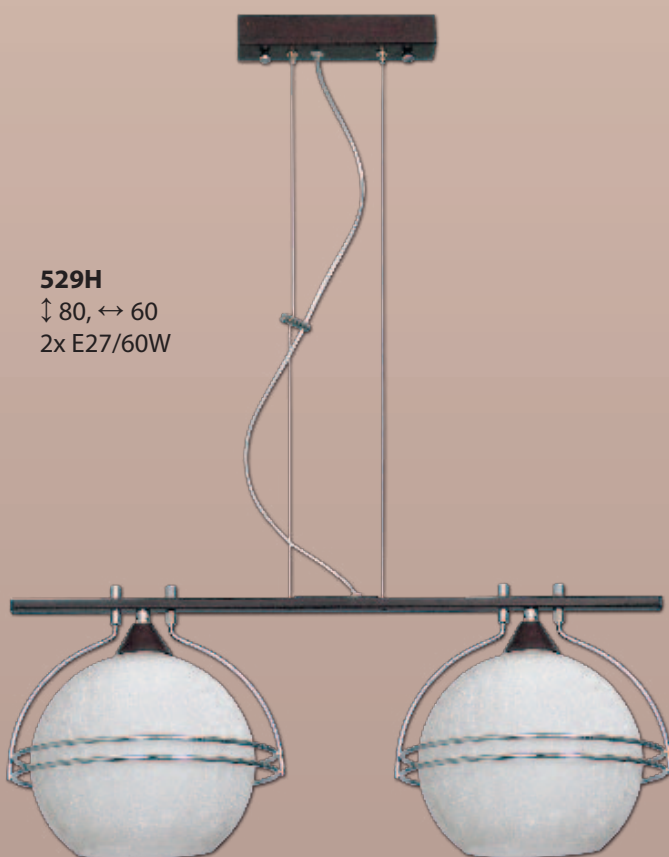

## Bella

**495E**  
↓ 80, ↔ 68  
3x E27/40W

**495C**  
↓ 26, ↔ 14  
1x E27/60W

**495G**  
↓ 80, ↔ 21  
1x E27/60W

**529E**

↓ 80, ↔ 86  
3x E27/60W

**529H**

↓ 80, ↔ 60  
2x E27/60W

**529G**

↓ 80, ↔ 24  
1x E27/60W

**501L1**  
↓ 20, ↔ 57  
4x E27/60W

**501L**  
↓ 20, ↔ 72  
4x E27/60W

**501C**  
↓ 20, ↔ 22  
1x E27/60W

**501E1**  
↓ 20, ↔ 62  
3x E27/60W

**500L1**  
↓ 24, ↔ 67  
4x E14/40W