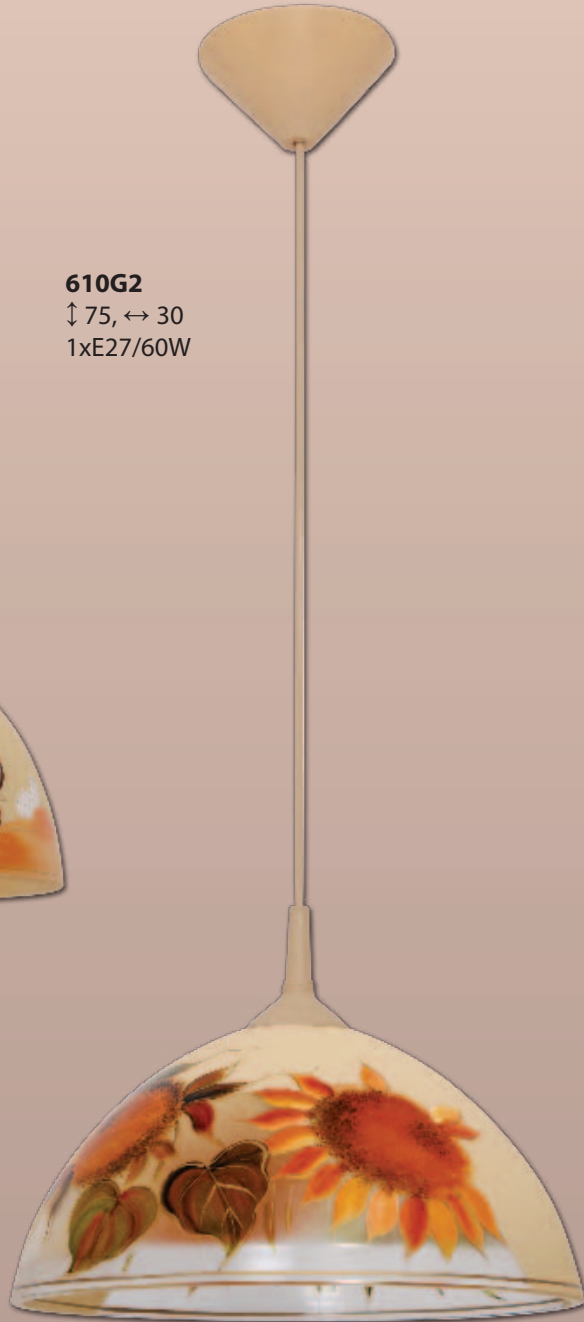

## Ada

**3460**  
↑ 29, ↔ 59  
5x E14/40W

**3459**  
↑ 29, ↔ 55  
3x E14/40W

**3458**  
↑ 27, ↔ 13  
1x E14/60W

**986**  
↓ 29, ↔ 57  
5x E14/40W

**987**  
↓ 28,5, ↔ 54,5  
3x E14/40W

**981**  
↓ 25, ↔ 16  
1x E14/40W

# Milo

**610G**  
↓ 75, ↔ 30  
1xE27/60W

**610G2**  
↓ 75, ↔ 30  
1xE27/60W

**587C**

↓ 11, ↔ 37  
1xE27/60W

**587C2**

↓ 11, ↔ 37  
1xE27/60W

**615F**