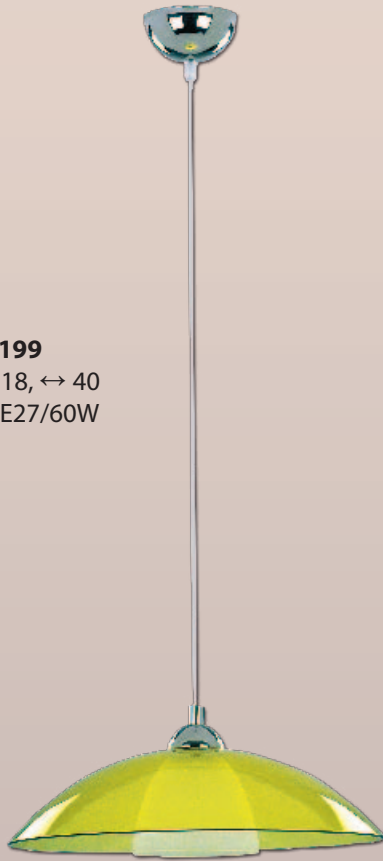

10199
↓ 118, ↔ 40
1x E27/60W