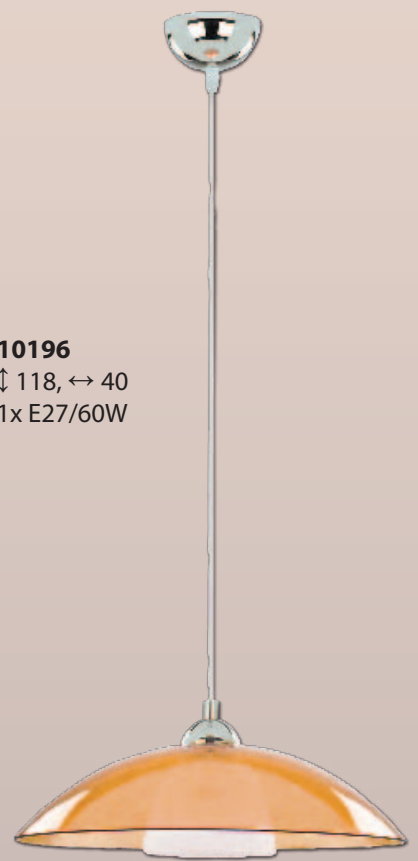

## Kucyk

**747**  
↓ 68, ↔ 48  
3x E14/40W

**648**  
↓ 83, ↔ 39  
1x E27/60W

**619**  
↓ 27, ↔ 14  
1x E14/40W

Lezka

**764**  
↓ 70, ↔ 43  
3x E27/60W

Jaskolka

**670**  
↓ 50-120, ↔ 32  
1x E27/60W

## Ufo New

**10194**  
↓ 118, ↔ 40  
1x E27/60W

**10199**  
↓ 118, ↔ 40  
1x E27/60W

**10196**  
↓ 118, ↔ 40  
1x E27/60W