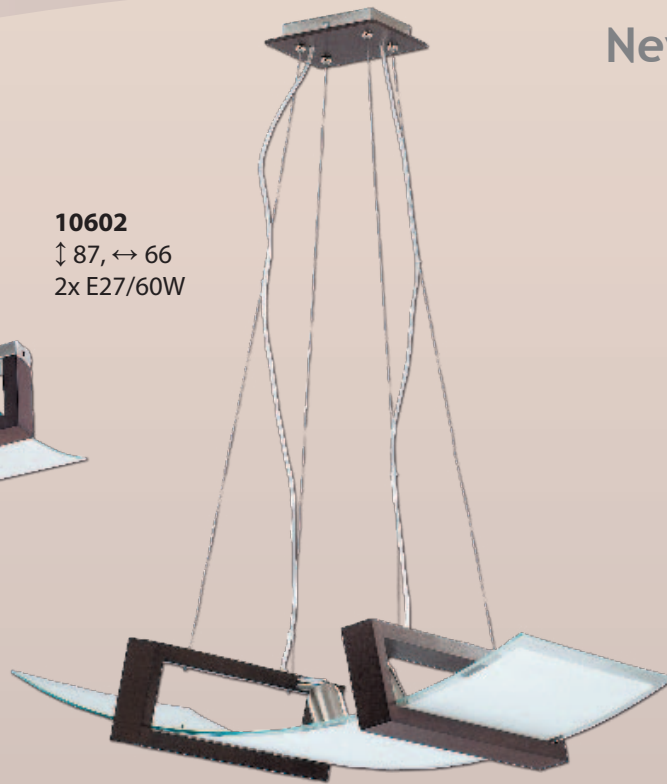

## Neva venge

**10602**  
↓ 87, ↔ 66  
2x E27/60W

**10605**  
↓ 12, ↔ 48,5  
2x E27/60W

**90006**  
↓ 31, ↔ 25  
1x E27/60W