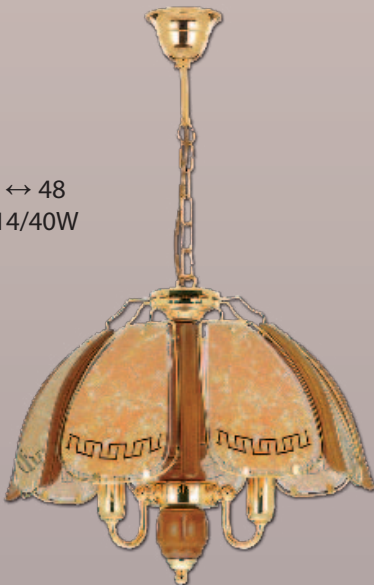

**650**

↓ 75, ↔ 42  
1x E27/60W

**658**

↓ 27, ↔ 14  
1x E14/40W

## Konik

**630**  
↓ 75, ↔ 32  
1x E27/60W

**631**  
↓ 80, ↔ 45  
1x E27/60W

**639**  
↓ 31, ↔ 14  
1x E27/60W

## Kucyk

**747**  
↓ 68, ↔ 48  
3x E14/40W

**648**  
↓ 83, ↔ 39  
1x E27/60W

**619**  
↓ 27, ↔ 14  
1x E14/40W

Lezka

**764**  
↓ 70, ↔ 43  
3x E27/60W

Jaskolka

**670**  
↓ 50-120, ↔ 32  
1x E27/60W