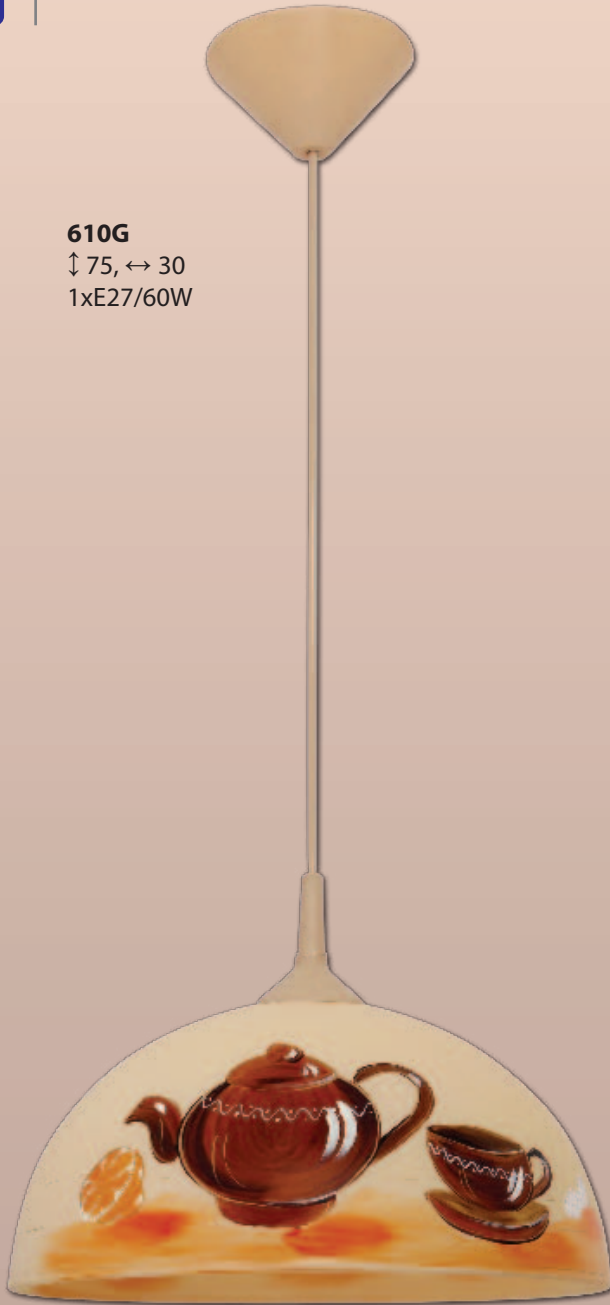

## Ada

**3460**  
↑ 29, ↔ 59  
5x E14/40W

**3459**  
↑ 29, ↔ 55  
3x E14/40W

**3458**  
↑ 27, ↔ 13  
1x E14/60W

**986**  
↓ 29, ↔ 57  
5x E14/40W

**987**  
↓ 28,5, ↔ 54,5  
3x E14/40W

**981**  
↓ 25, ↔ 16  
1x E14/40W

# Milo

**610G**  
↓ 75, ↔ 30  
1xE27/60W

**610G2**  
↓ 75, ↔ 30  
1xE27/60W

**587C**

↓ 11, ↔ 37  
1xE27/60W

**587C2**

↓ 11, ↔ 37  
1xE27/60W

**615F**