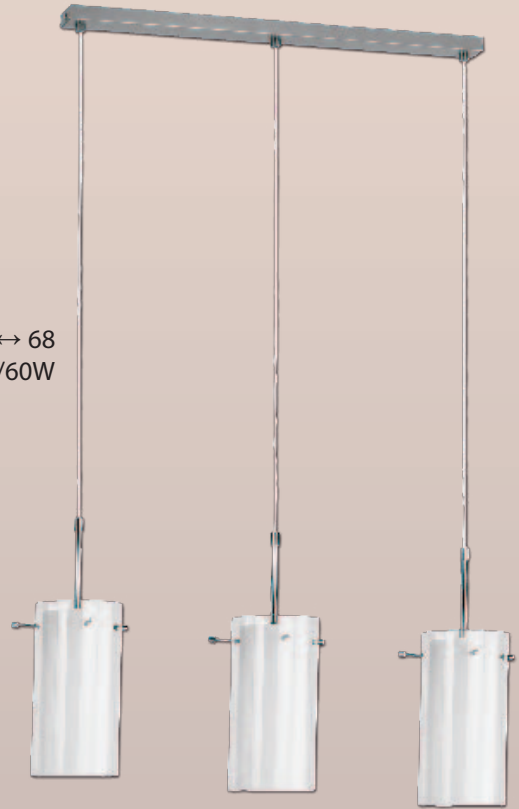

13243
↓ 100, ↔ 68
3x E27/60W