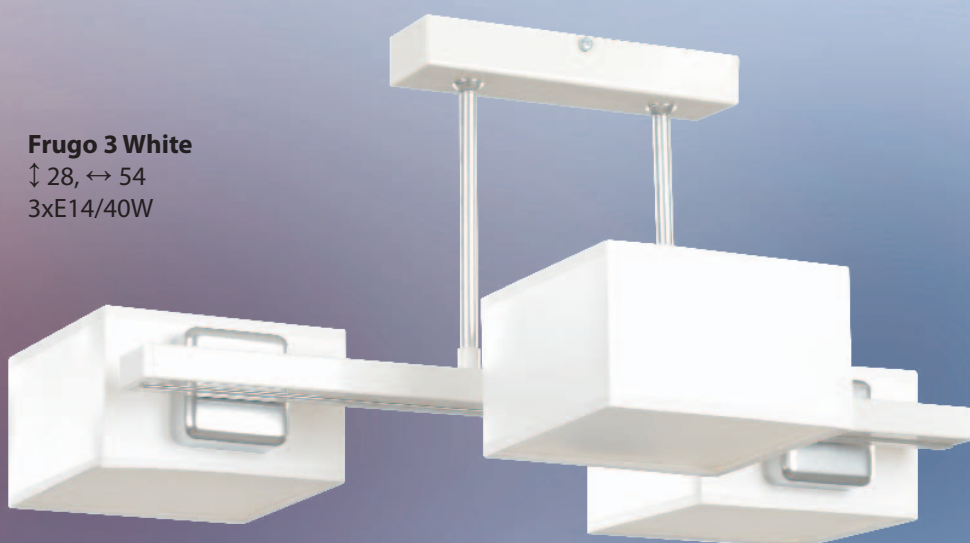

Frugo 3 White

↓ 28, ↔ 54
3xE14/40W