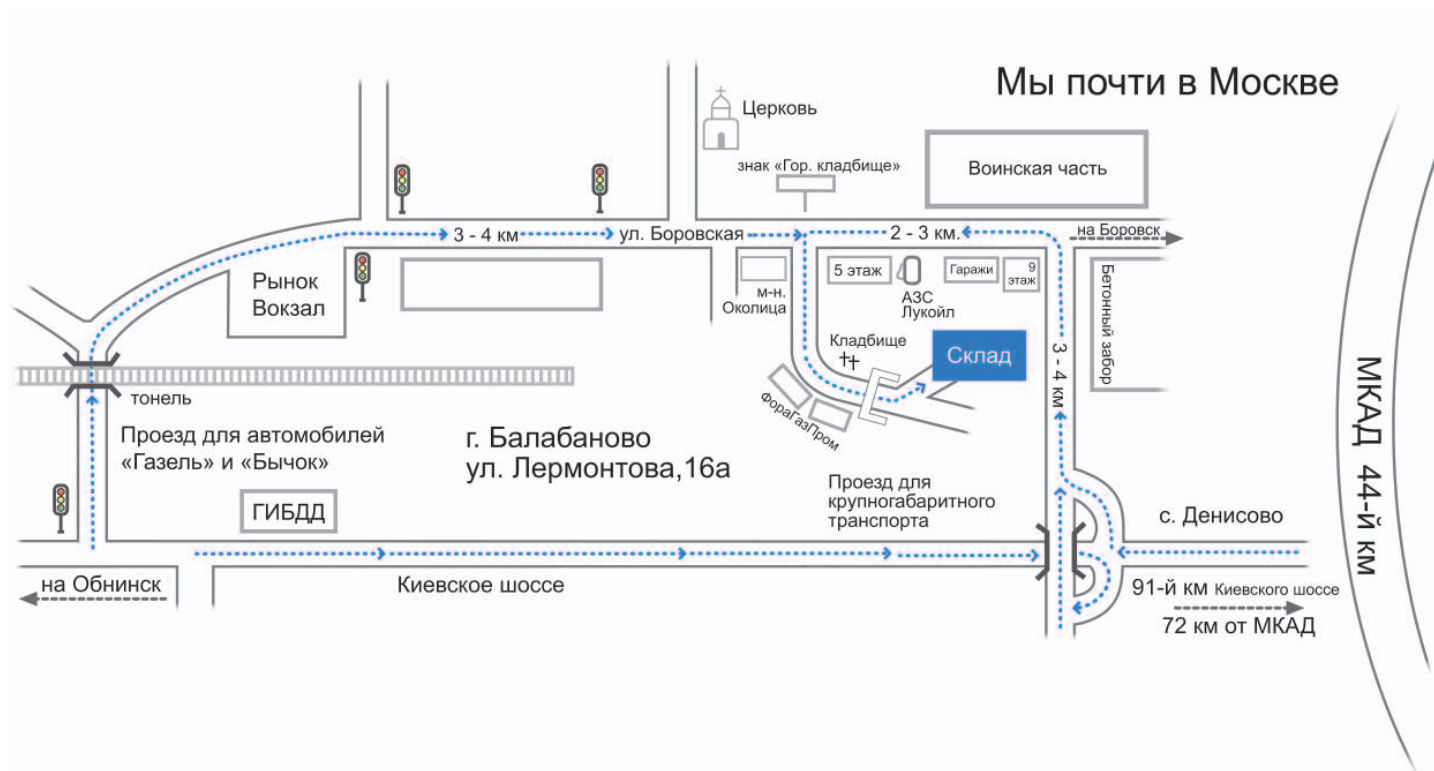

↓ 18, ↔ 23
1xE14/40W

JORG

Jorg 92003-5

↓ 16, ↔ 55
5xE14/40W

ООО «Торговый Дом «Реал Керамика»

Оптовая продажа:

- интерьерное освещение
- керамическая плитка
- сантехника
- ванны чугунные, стальные, акриловые
- мебель для ванной комнаты
- смесители
- сифоны
- аксессуары