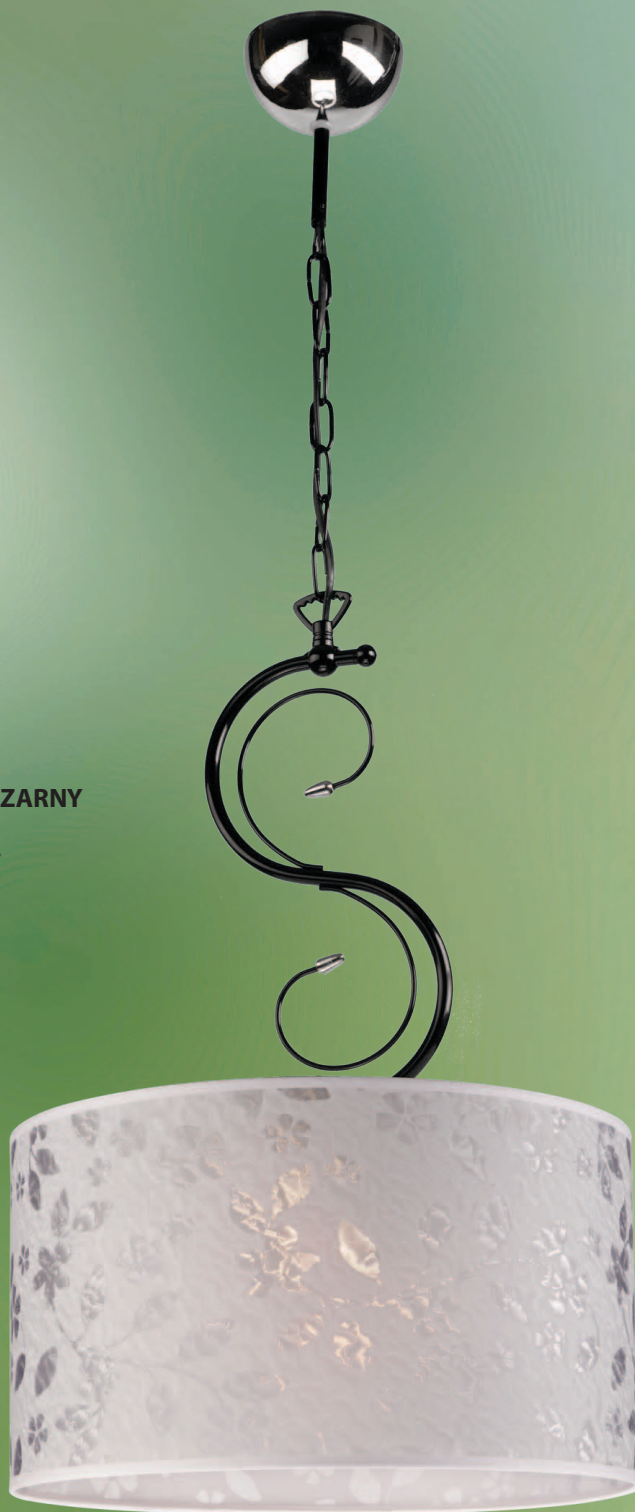

LM-1.M04

↑ 40/110, ↔ 40
1xE27/60W

LM-1.60/chrom

↑ 38/88, ↔ 41
1xE27/60W

LM-1.42 CZARNY
↑ 70, ↔ 35
1x60w E27

CAMILLA

LM 1.1/8
↓ 98, ↔ 30
1x60w E27

LM 1.1/13
↓ 98, ↔ 30
1x60w E27