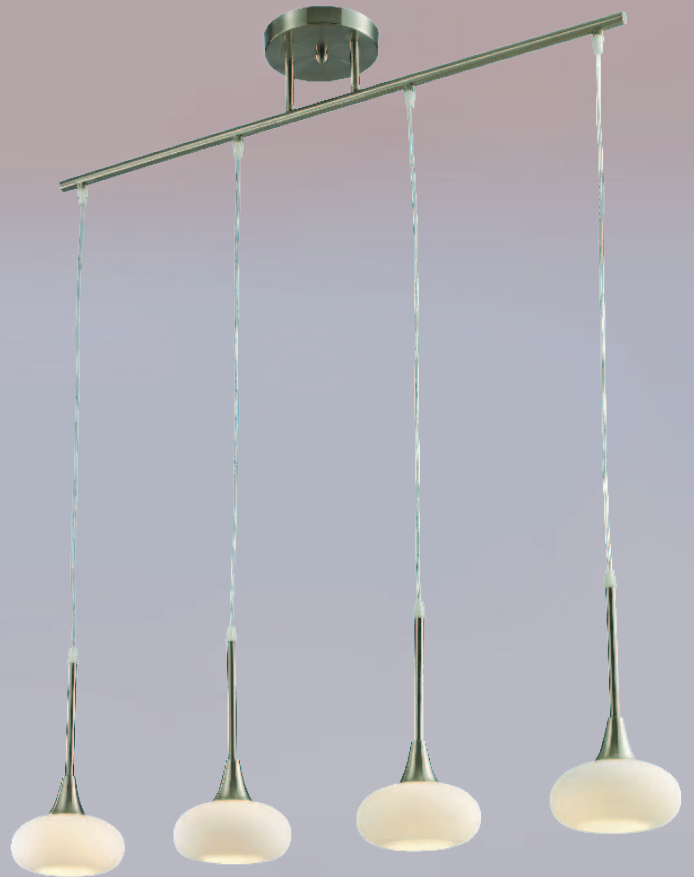

0739/5B
↓ 31, ↔ 58
5xE14 / 40W

0735/5D
 ↓ 31, ↔ 58
 5x E14 / 40W

0735/1
 ↓ 23,5, ↔ 22,5
 1x E14 / 40W

0735/5B
 ↓ 40, ↔ 65
 ↓ 95, ↔ 65
 5x E14 / 40W

0735/4
 ↓ 100, ↔ 105
 4x E14 / 40W

LOREN

0776/3B
↑ 40, ↔ 56
↑ 95, ↔ 56
3xE14 / 40W