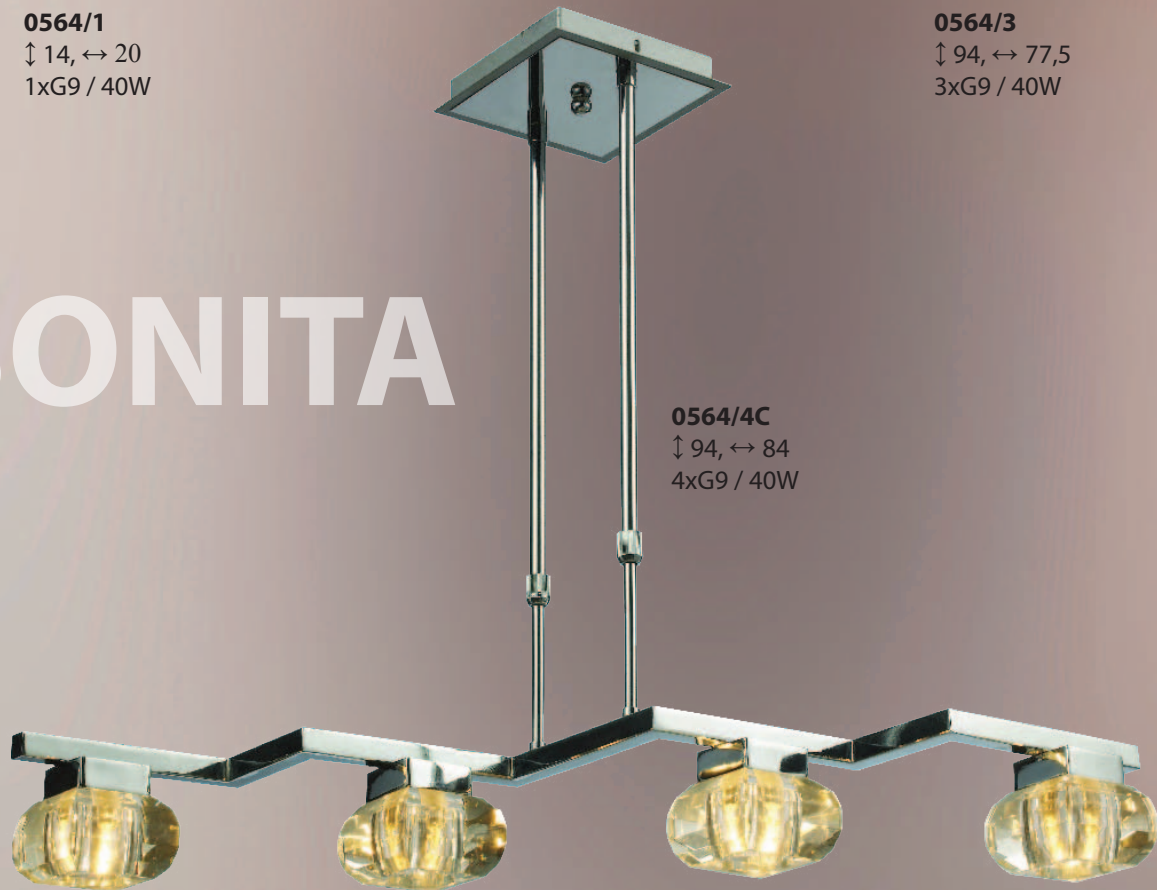

BONITA

0564/4C
↓ 94, ↔ 84
4xG9 / 40W