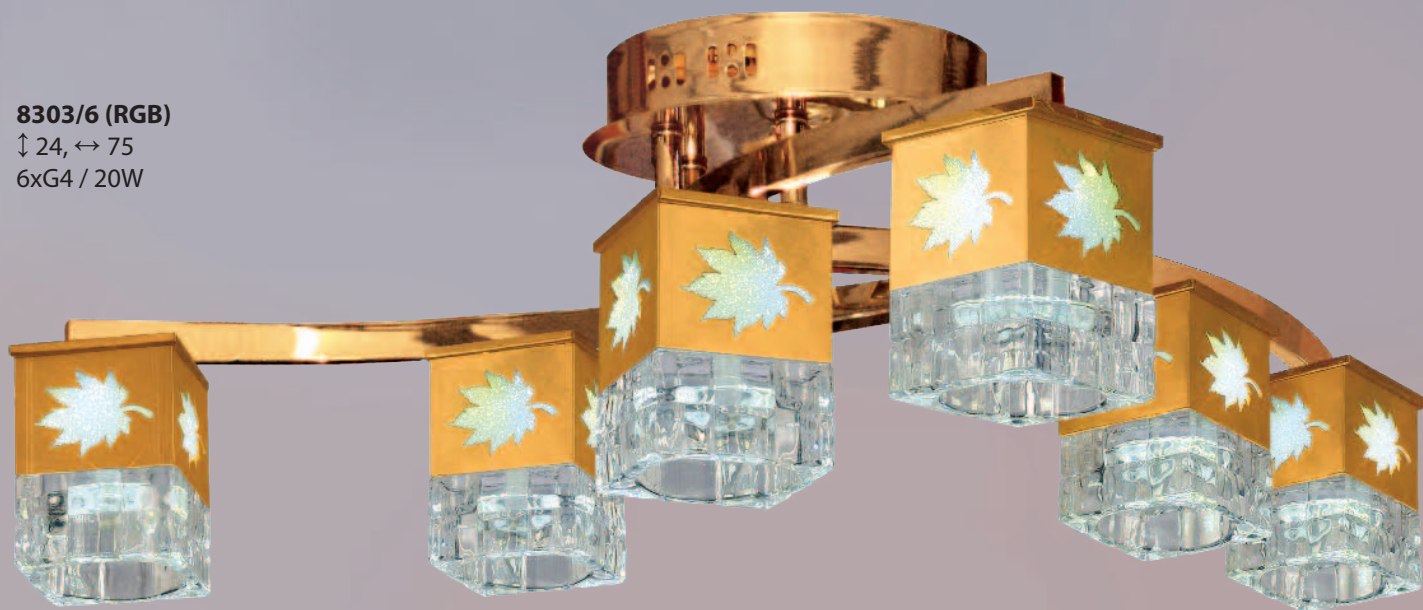

6085-6LED
↓ 15, ↔ 60
6xG4 / 20W

6085-3LED
↓ 15, ↔ 45
2xG4 / 20W

RAFAELLA

8303/6 (RGB)

↑ 24, ↔ 75
6xG4 / 20W

8303/9 (RGB)

↑ 25, ↔ 66
9xG4 / 20W

LORE