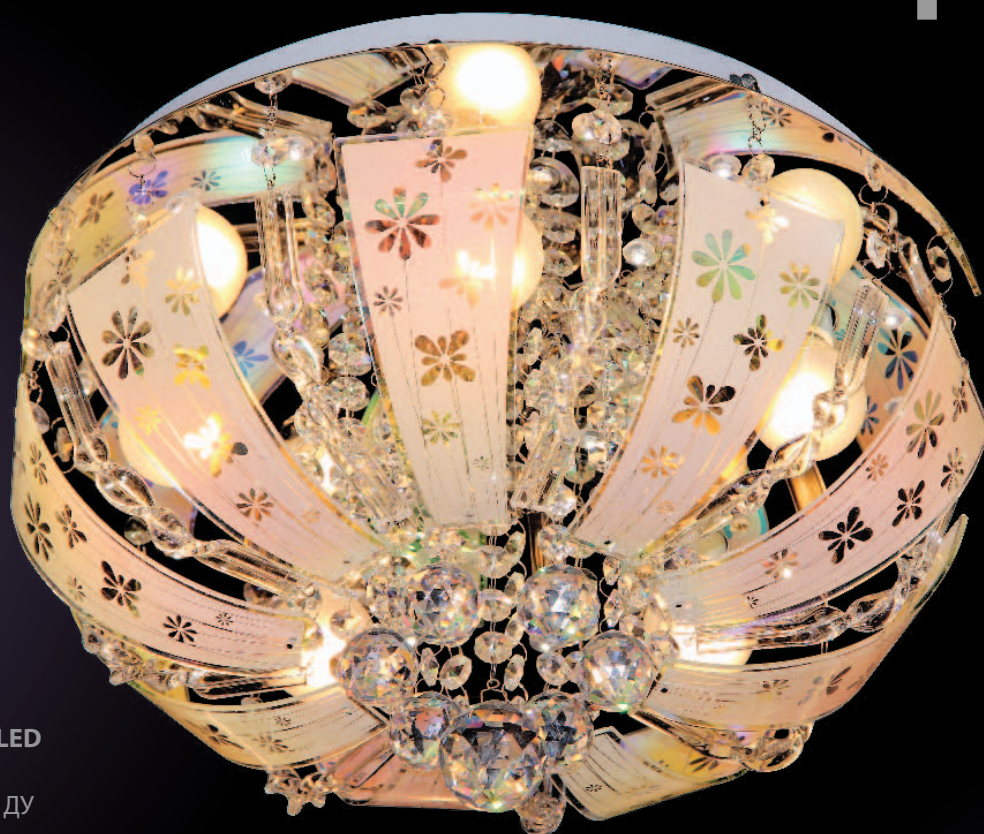

↓ 29, ↔ 50

5*E14/40 + пульт ДУ

Madera SBC6334-5-LED

↓ 27, ↔ 50

5*E27/60 + пульт ДУ

MADERA

Flor SBC6332-5-LED

↑ 27, ↔ 50