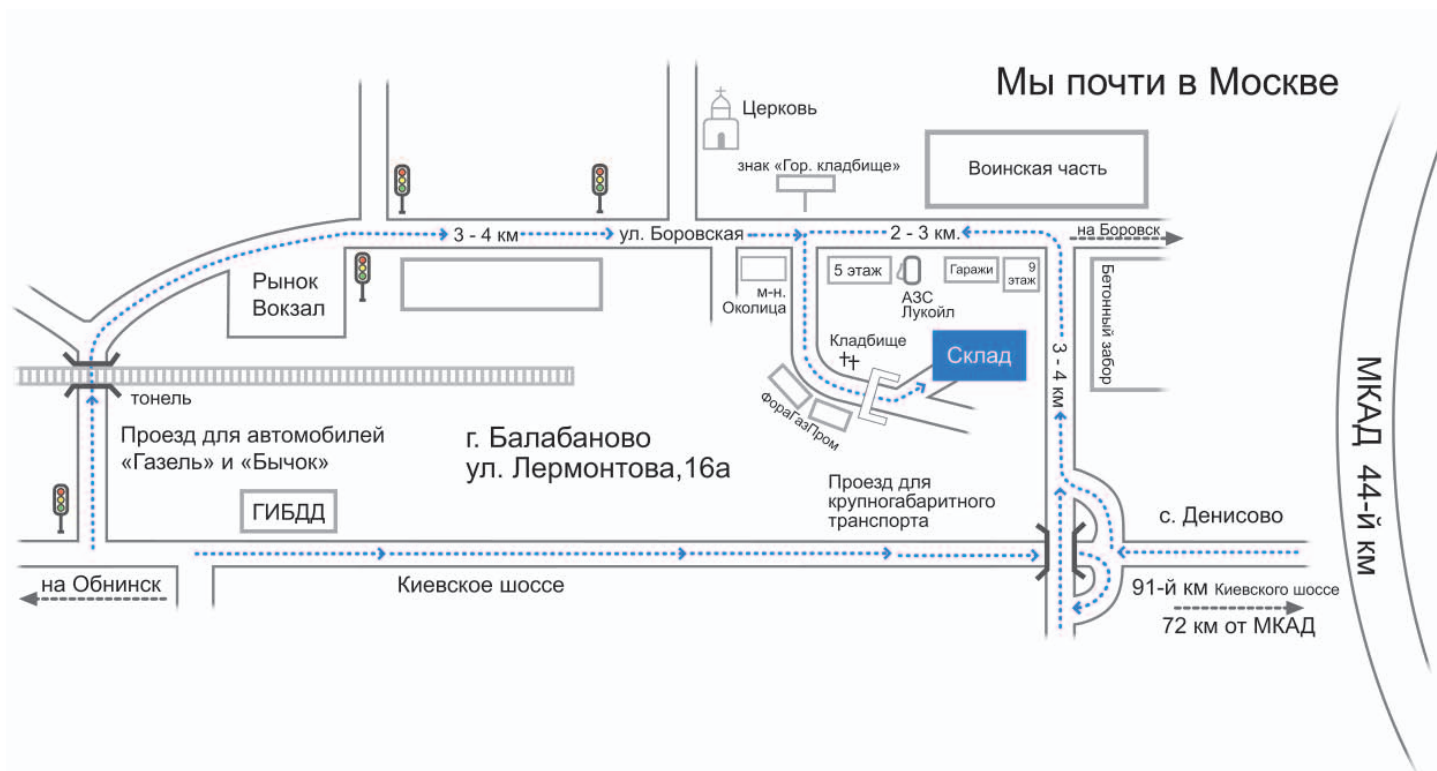

Стенд для светильников
Okes 1000
(в-1900, ш-1000, г-1100)

Стенд для светильников
Okes 1500
(в-1900, ш-1500, г-1100)

ООО «Торговый Дом «Реал Керамика»

Оптовая продажа:

- интерьерное освещение
- керамическая плитка
- сантехника
- ванны чугунные, стальные, акриловые
- мебель для ванной комнаты
- смесители
- сифоны
- аксессуары