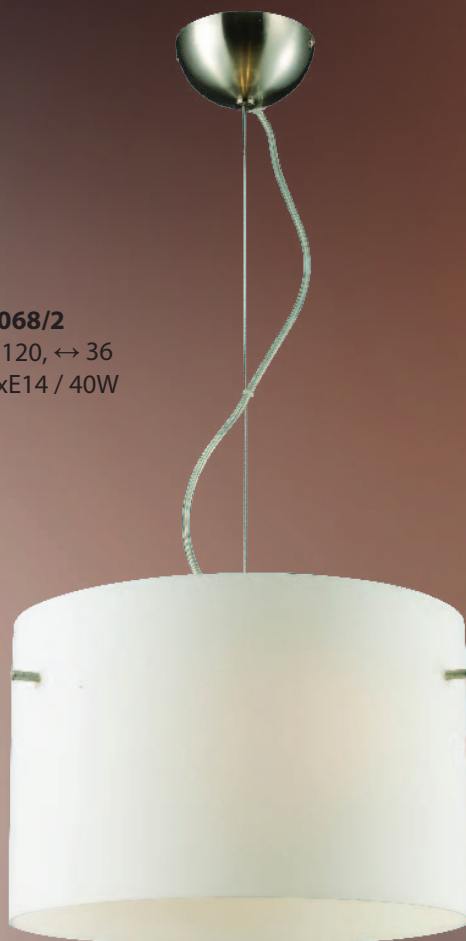

1101/1
 ↑ 110, ↔ 29,5
 1xE27 / 60W

1068/1
↑ 120, ↔ 36
1xE27 / 60W

SANDRA

SANDRA II

1068/2
↓ 120, ↔ 36
2xE14 / 40W

1072/1
↓ 110, ↔ 14
1xE14 / 40W

1065/1
↓ 120, ↔ 30
1xE27 / 60W

LUIGI

VERONIKA

1032/1LA
↑ 82, ↔ 28
1x E27 / 60W

1032/1LB
↑ 26, ↔ 28
1x E27 / 60W

1032/1SA
↑ 77, ↔ 18
1x E14 / 40W

1032/1SB
↑ 18, ↔ 18
1x E14 / 40W

RICO

LETTI

0712/1
↑ 80, ↔ 32,5
1x E27 / 60W