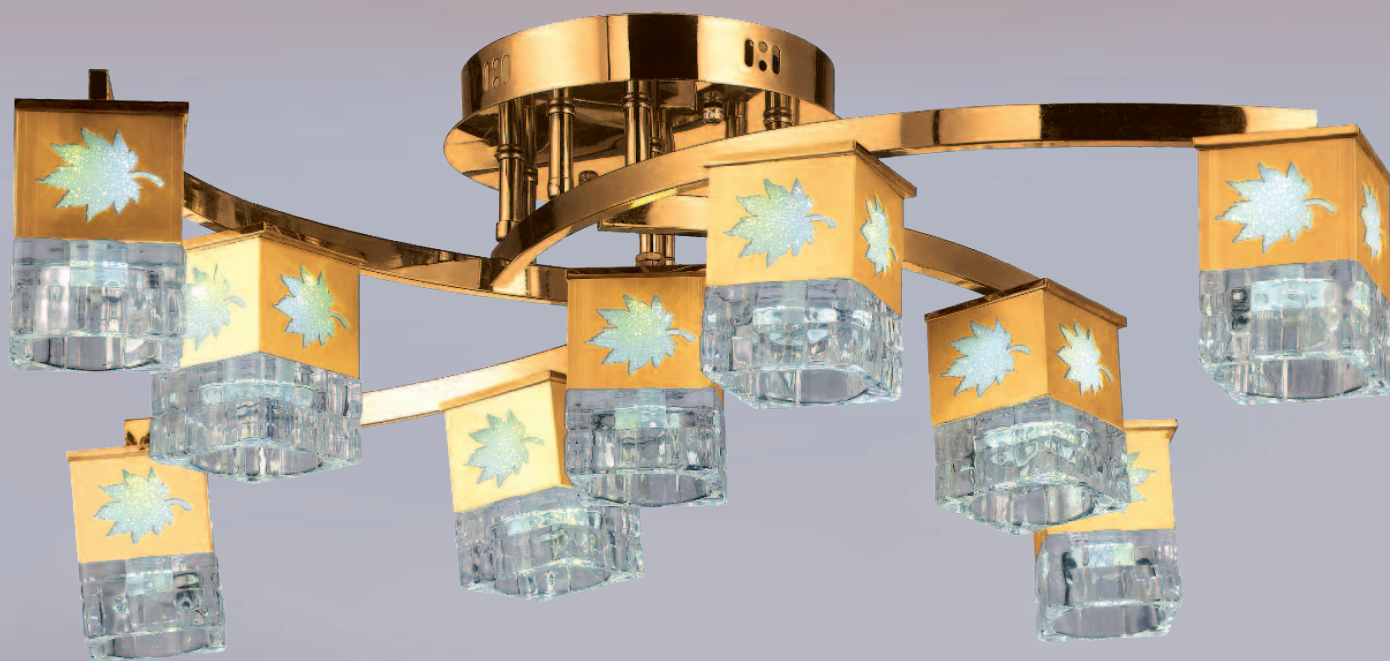

6085-6LED
↓ 15, ↔ 60
6xG4 / 20W

6085-3LED
↓ 15, ↔ 45
2xG4 / 20W

RAFAELLA

8303/6 (RGB)

↑ 24, ↔ 75
6xG4 / 20W

8303/9 (RGB)

↑ 25, ↔ 66
9xG4 / 20W

LORE