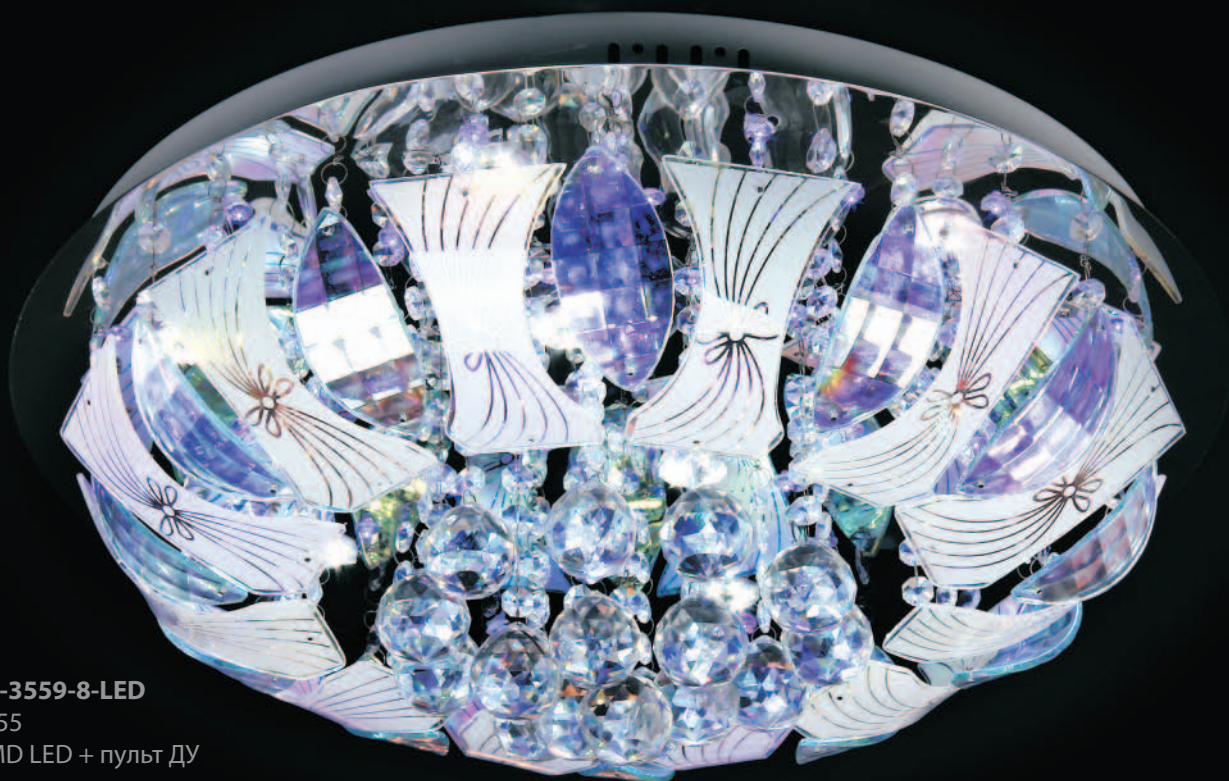

↑ 25, ↔ 39

6*G4/20W + пульт ДУ

ELISABET

Gaspar-5878-5-LED
↓ 20, ↔ 38
5*G4/20W + пульт ДУ

Gaspar-5878-7-LED
↓ 20, ↔ 48
7*G4/20W + пульт ДУ

GASPAR

Lorenza-3559-6-LED
↑ 20, ↔ 45
6*3W SMD LED + пульт ДУ

LORENZA