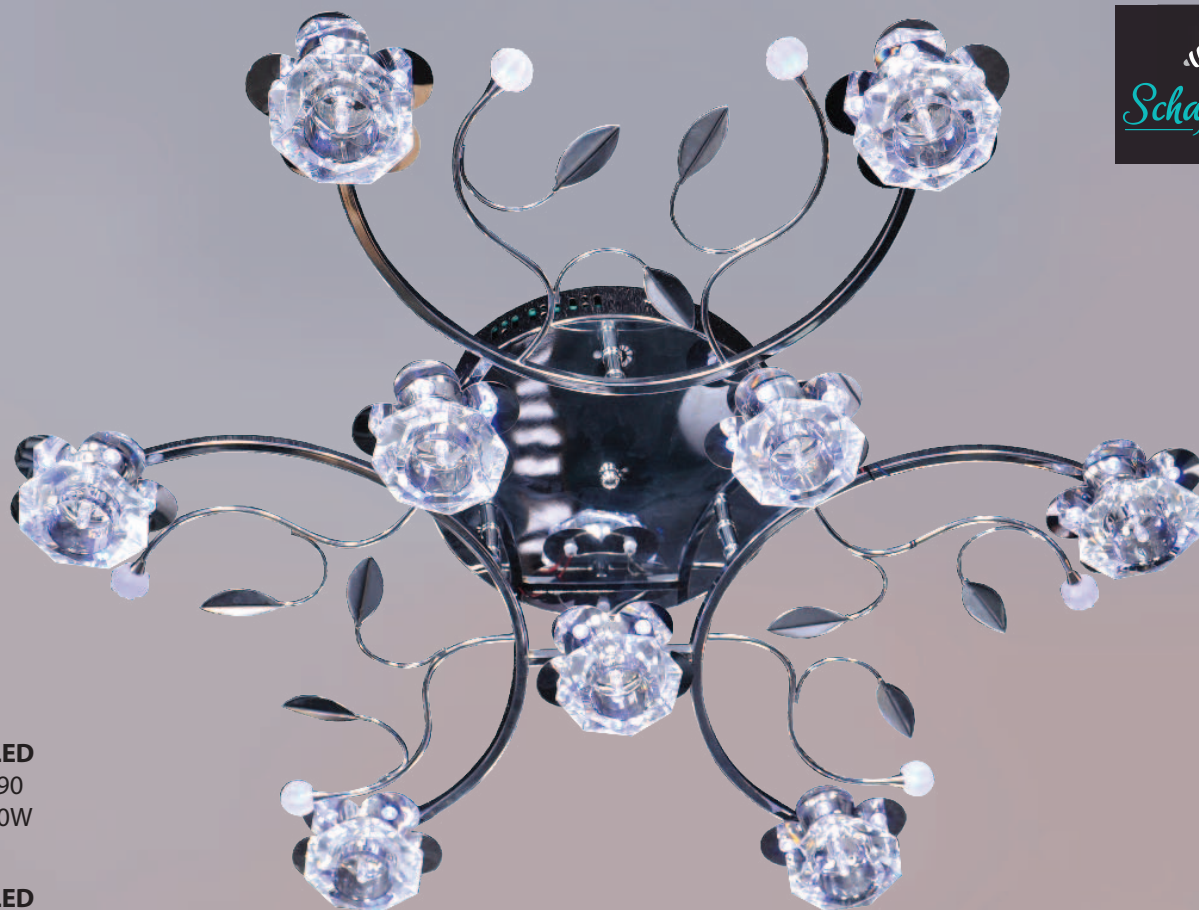

KARLIN

7501-15
↓ 38, ↔ 50
15xG4 / 20W

7501-18
↓ 38, ↔ 55
18xG4 / 20W

LAREY

ISADORA

6058-7 LED
↓ 35, ↔ 60
7xG4 / 20W

7230-9LED

↓ 15, ↔ 90
9xG4 / 20W