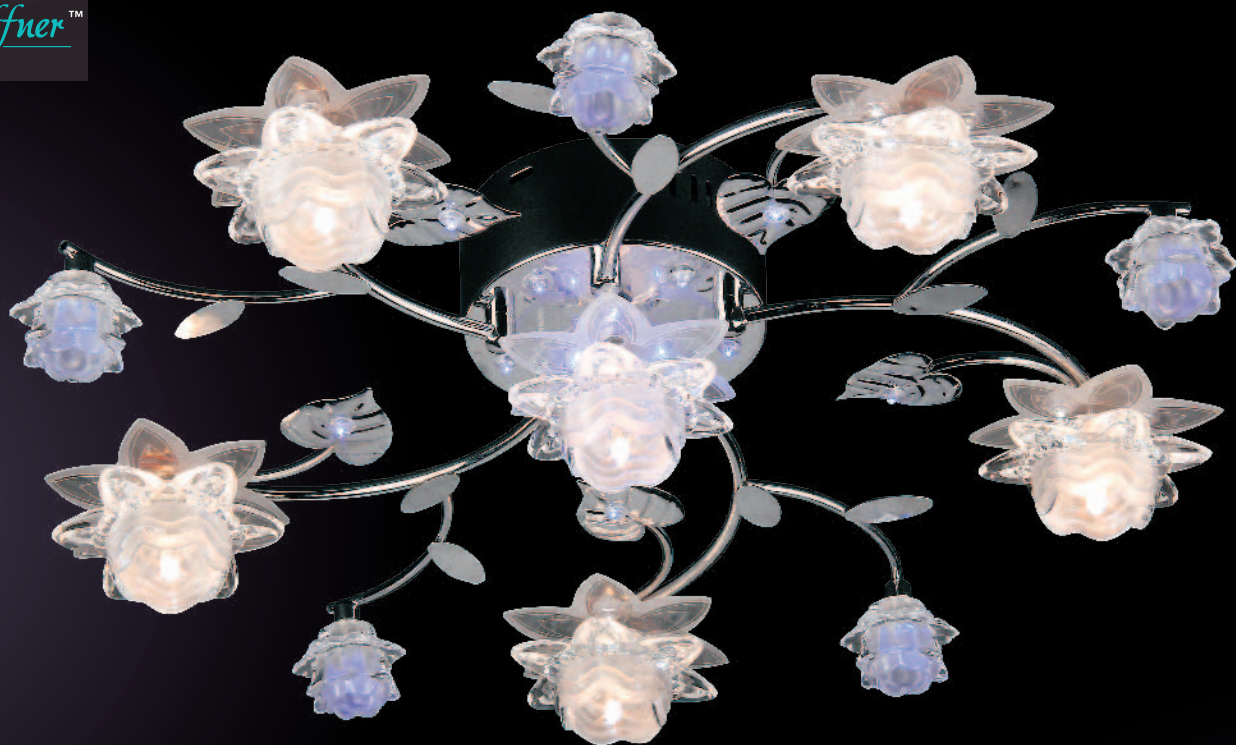

5*E14/40 + пулт ДУ

Mariposa SBC6329-5-LED

↑ 27, ↔ 50

5*E14/40 + пулт ДУ

MARIPOSA

 **Albina-5686-7-LED**
↑ 19, ↔ 60
 7*G4/20W + пульт ДУ

 **Albina-5686-13-LED**
↑ 19, ↔ 70
 13*G4/20W + пульт ДУ

ALBINA