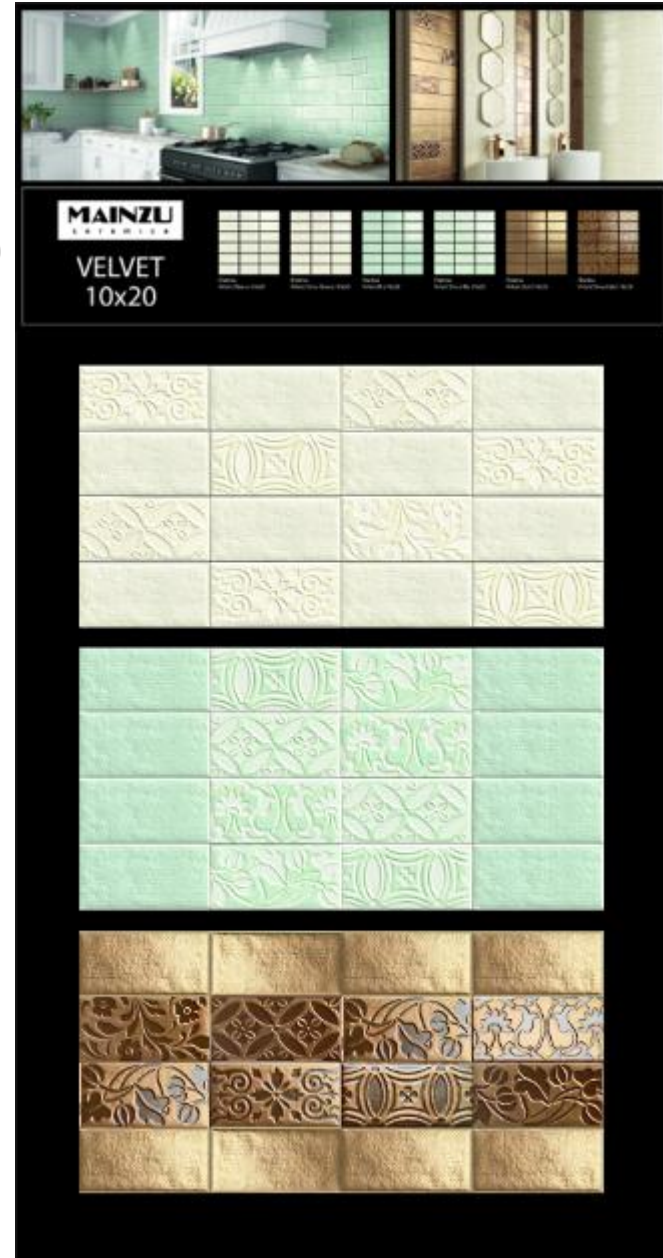

Плитка Anticatto Color
20x20

Плитка Titanium Rustic
20x20 (1)

Плитка Velvet Bianco 10x20

Плитка Velvet Gold 10x20

Плитка Velvet Deco Bianco 10x20

Плитка Velvet Deco Gold 10x20

Плитка Velvet Blu 10x20

Плитка Velvet Deco Blu 10x20

Керамогранит Jonico Poetry 22,3x22,3

Керамогранит Tulip 22,3x22,3

Керамогранит Yakarta Blanco 15x90

Керамогранит Yakarta Gris 15x90

Керамогранит Yakarta Marron 15x90

Керамогранит Yakarta Negro 15x90

Плитка Chiara Blanco 25x75 *