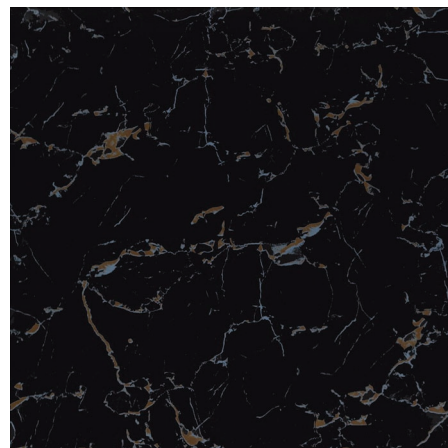

Genova | 59*59 |

EL MOLINO

CERÁMICAS

3