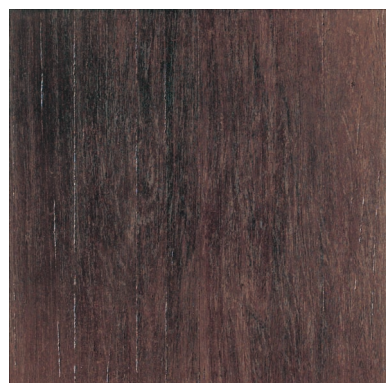

* Универсальная плитка для пола и стены

Outback Sydney

| 50*50 |

Керамогранит*
Outback Sydney W
| 16,5x50 |

4

Декор
Patchwork Sydney wenge (3)
| 16,5x50 |

4

Керамогранит*
Outback Sydney W
| 50x50 |