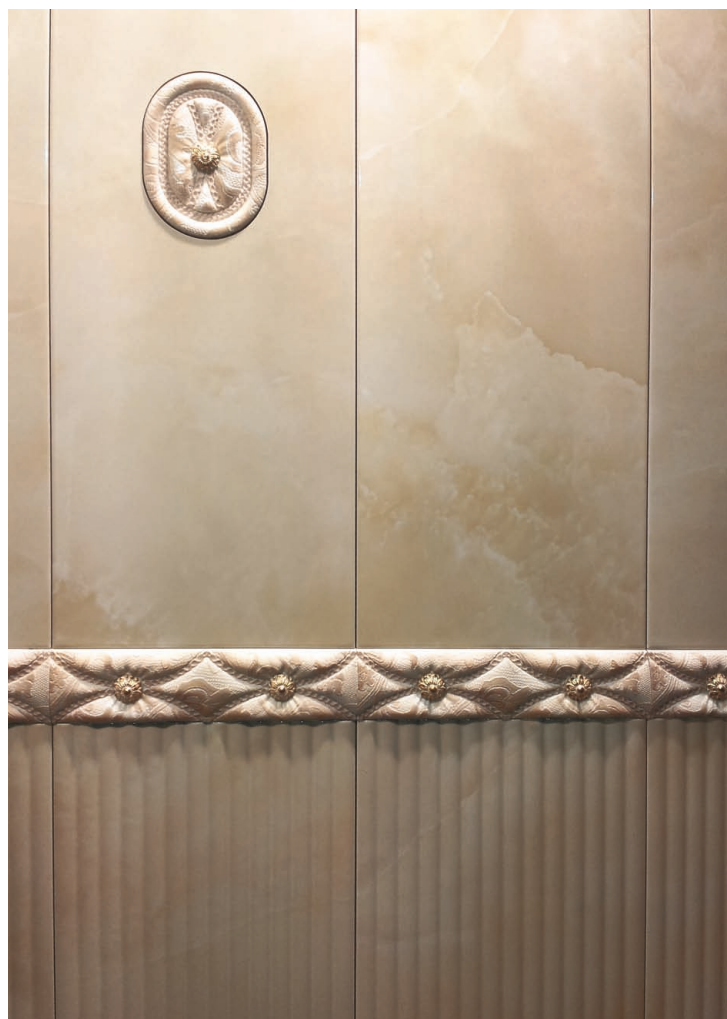

Плитка
Onice Miel
| 25x80 |

Плитка
Onice Miel-Column
| 25x80 |

Декор
Onice Miel Museum-B
| 25x80 |

Цоколь
Zocalo Museum-B
| 12x25 |

Бордю
Senefa Museum-B
| 6x25 |

Бордю
Moldura Museum-B
| 2x25 |

3

Напольная плитка
Gres Onice Miel
| 33,3x33,3 |