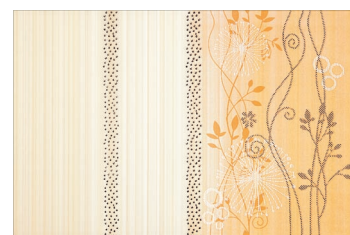

Декор
Calipso bez classic
| 30x45 |

3