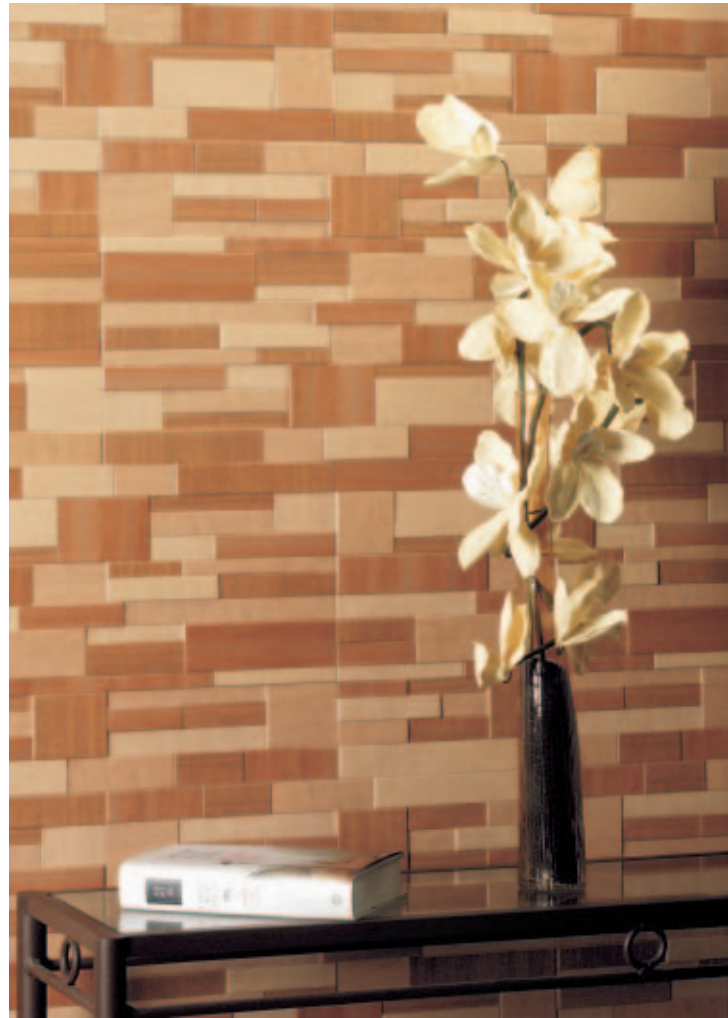

Teka | 33,3*50 |

Canada | 33,3*66,6 |