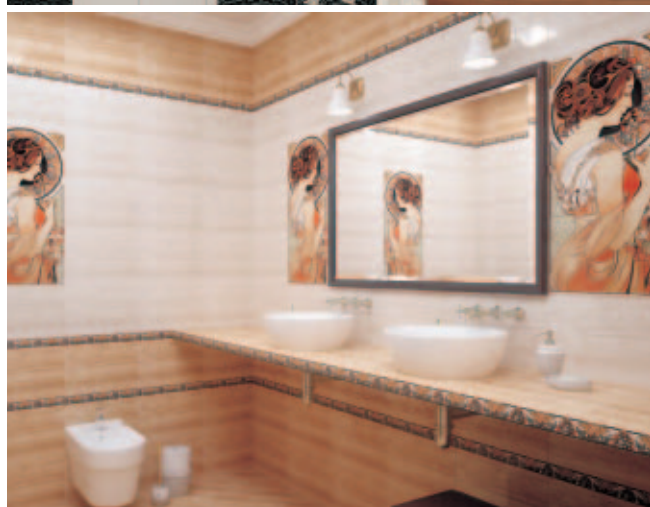

Ricamo | 25*35 |

3

Olla | 25*35 |

3

Travera | 30*45 |

3