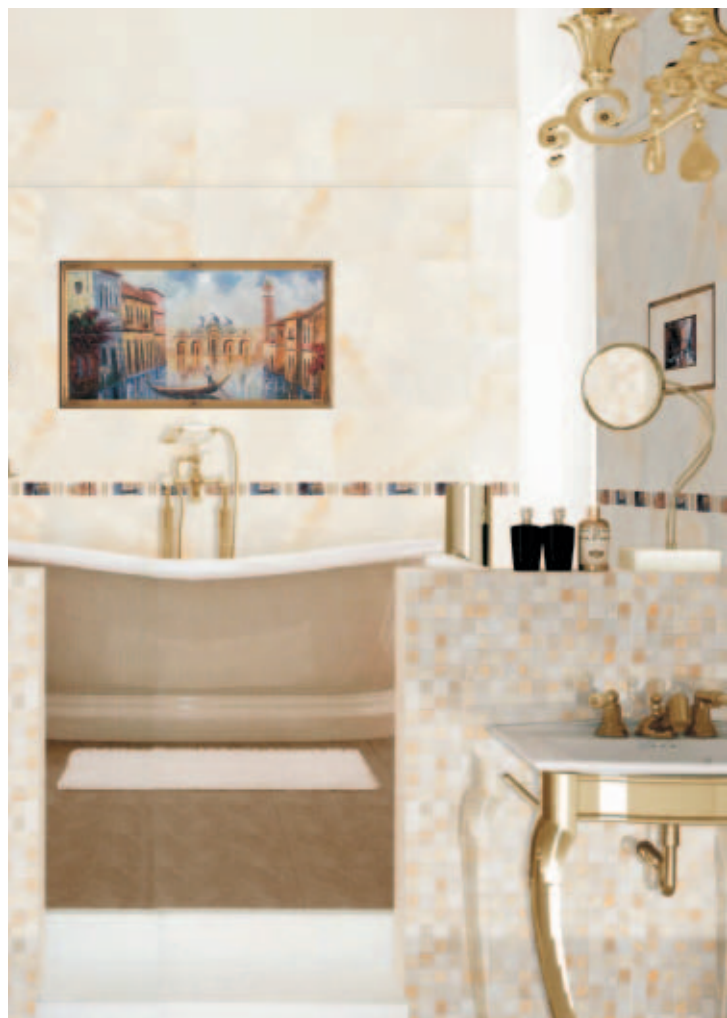

Керамогранит
Gres Color red | 34x34 |

Плитка
Onix champagne
| 27x50 |

Декор
Venecia
| 27x50 |

Бордю
Senefa Venecia
| 4,5x50 |

Бордю
Onix champagne
| 2x50 |

Панно
Venecia (4)
| 54x100 |

3

Напольная плитка
Onix champagne
| 31,6x31,6 |