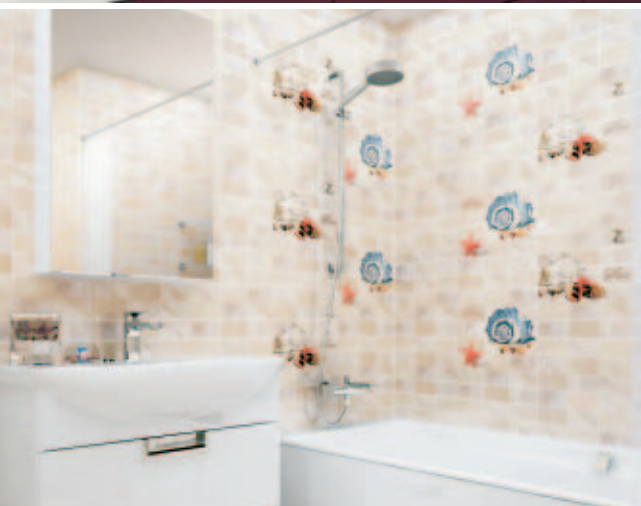

Плитка
Jungle зеленая
| 25x35 |
JUM021R

Декор
Jungle 1 белый
| 25x35 |
JU2M051

Декор
Jungle 2 белый
| 25x35 |
JU2M052

Бордюр
Jungle зеленый
| 6x25 | JU1C021

Напольная плитка
Jungle зеленая
| 33,3x33,3 |
JU4D022-63