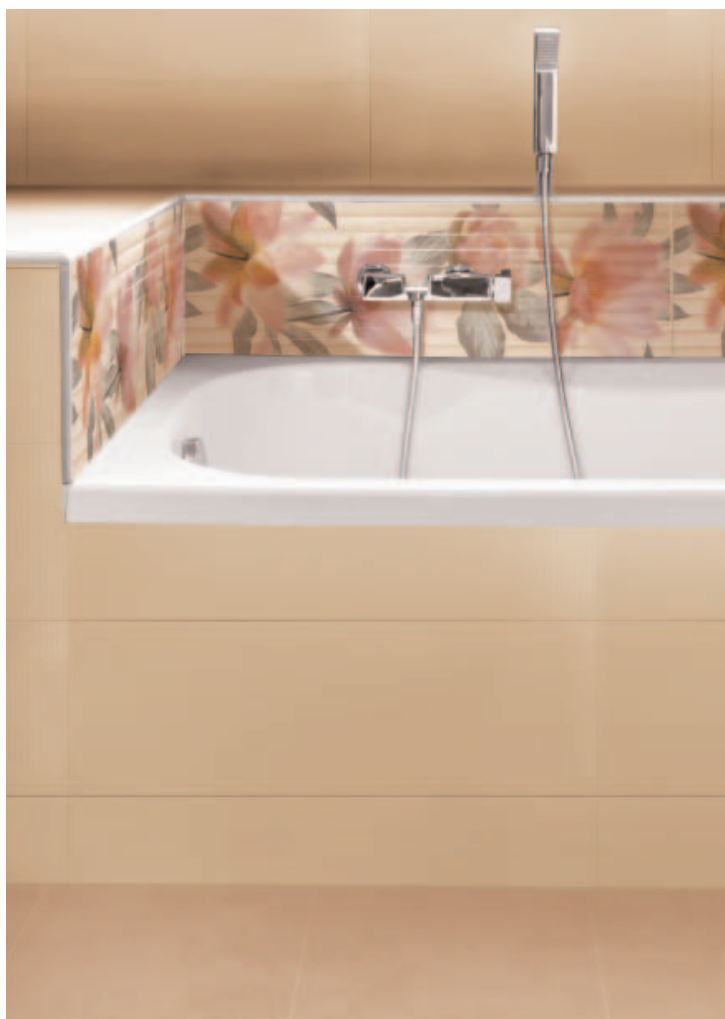

Плитка
Cameon beige | 20x60 |

Плитка
Cameon Line beige | 20x60 |

Декор
Camelia beige | 20x60 |

Бордюр
Camelia beige | 4,5x60 |

3

Напольная плитка
Luxury beige | 33,3x33,3 |

Oslo | 45*45 |

PLAZA