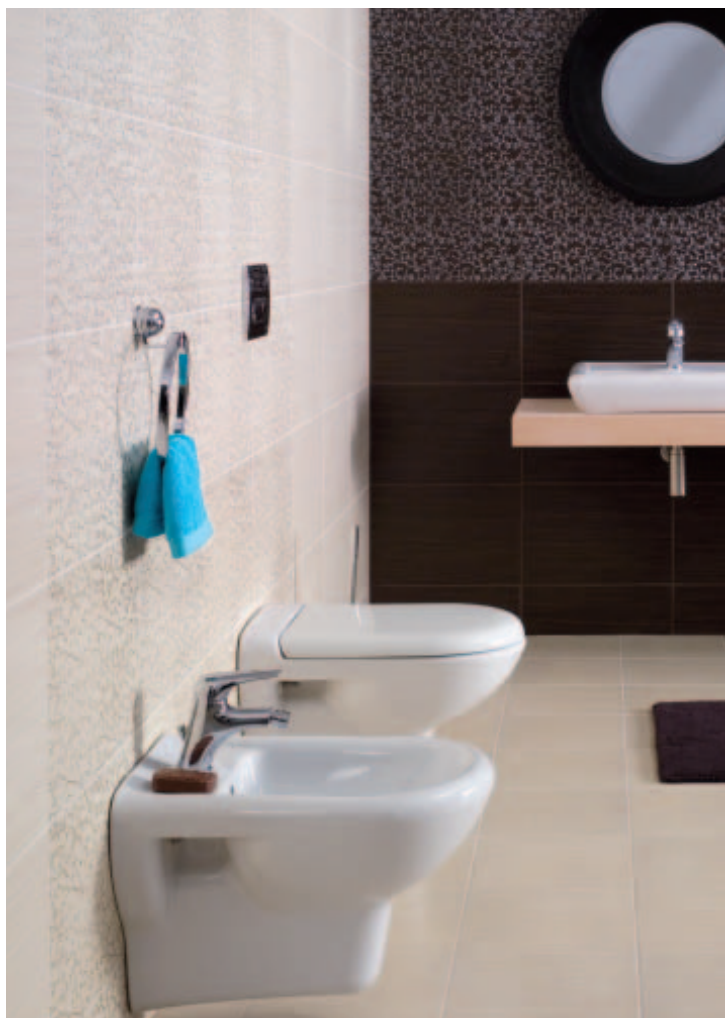

Плитка
Zebrano braz | 30x45 |

Декор Zebrano
braz classic | 30x45 |

Бордю
Zebrano braz classic | 14,9x45 |

Бордю
Zebrano braz classic | 7x45 |

2

Напольная плитка
Zebra braz | 33,3x33,3 |

Профиль-бордю для
плитки 12x2500, алюминий,
структурированный, хром