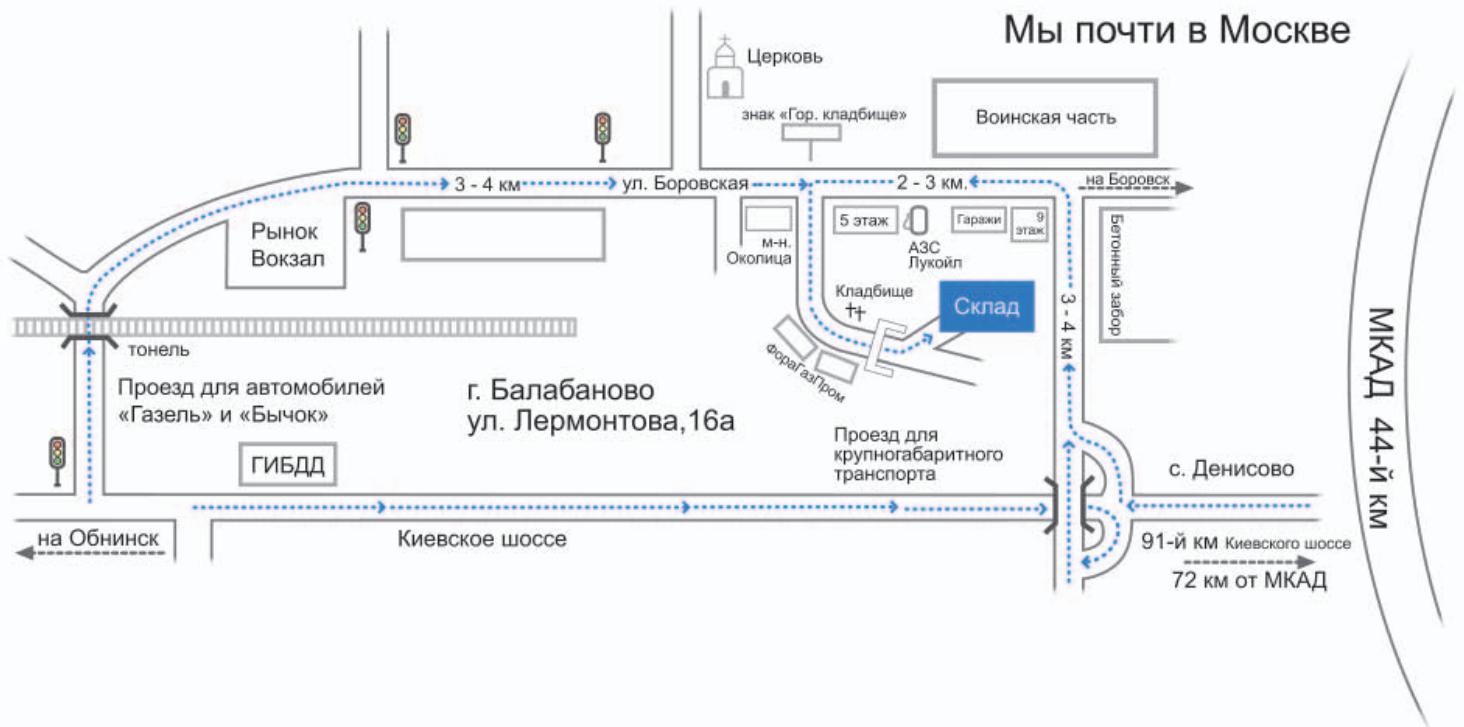

ООО «Торговый Дом «Реал Керамика»

Оптовая продажа:

- интерьерное освещение
- керамическая плитка
- сантехника
- ванны чугунные, стальные, акриловые
- мебель для ванной комнаты
- смесители
- сифоны
- аксессуары