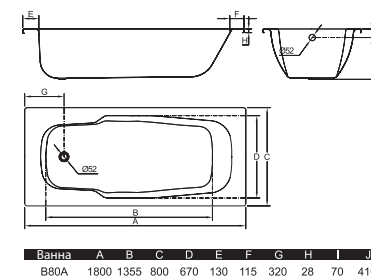

Ванна стальная ATLANTICA HG
с ручками
1800 x 800 мм