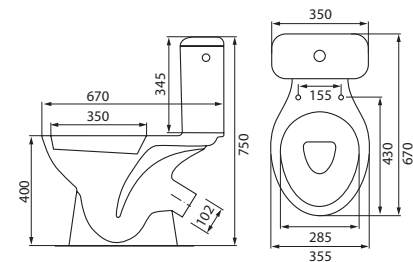

Сиденье для унитаза COLOUR
дюропласт lifting, easy-off,
серый

Компакт PRESIDENT 29 P011 3/6
350 x 670 мм с сиденьем
полипропилен

Компакт PRESIDENT 31 P011 3/6
350 x 670 мм с сиденьем дюропласт
антибактериальное

Компакт PRESIDENT P010 3/6
350 x 670 мм
с сиденьем дюропласт

Компакт PRESIDENT 51 P011 3/6
350 x 670 мм, выпуск косой,
с сиденьем полипропилен

Умывальник PRESIDENT P45B
с одним отверстием
450 x 350 мм

Умывальник PRESIDENT P50B
с одним отверстием
500 x 430 мм