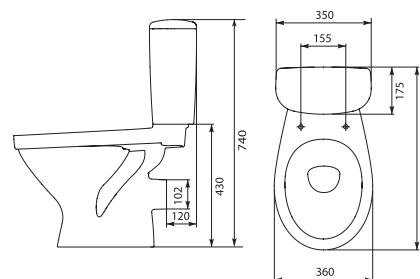

Сиденье для унитаза DELFI
дюропласт

Биде навесное DELFI
375 x 530 мм

Компакт KORAL 40 K11B 3/6
360 x 650 мм
с сиденьем полипропилен

Компакт MERIDA 30 K11B 3/6
400 x 650 мм
с сиденьем полипропилен

Компакт MERIDA 32 K11B 3/6
400 x 650 мм
с сиденьем дюропласт