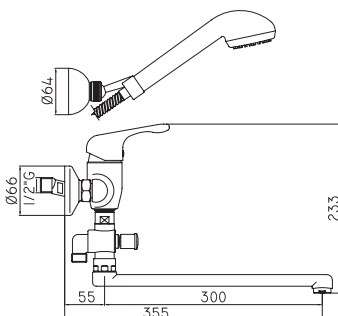

DE071CR Смеситель DENVER
умывальник без рор-up, хром

DE075CO3 Смеситель DENVER
умывальник с рор-up,
хром-золото

DE135CR Смеситель DENVER
биде с рор-up, хром

DE135CO4CO Смеситель DENVER
биде с рор-up, хром-золото

DE181CR Смеситель DENVER
кухня, с высоким изливом, хром

DE181CO8CO Смеситель DENVER
кухня, с высоким изливом,
хром-золото

DE182TCR Смеситель DENVER
кухня, хром

DE182TCO3CO Смеситель DENVER
кухня, хром-золото

DE171CR Смеситель DENVER
ванна-душ с длинным изливом,
хром

DE171COCO Смеситель DENVER
ванна-душ с длинным изливом,
хром-золото

DE026CR Смеситель DENVER
ванна-душ, хром

DE026COCO Смеситель DENVER
ванна-душ, хром-золото