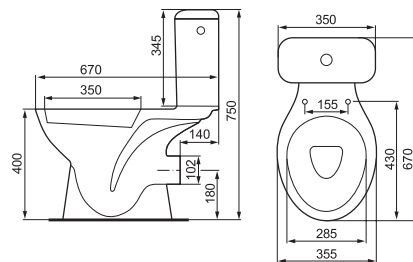

Компакт PRESIDENT 29 P011 3/6
350 x 670 мм с сиденьем
полипропилен

Компакт PRESIDENT 31 P011 3/6
350 x 670 мм с сиденьем дюропласт
антибактериальное