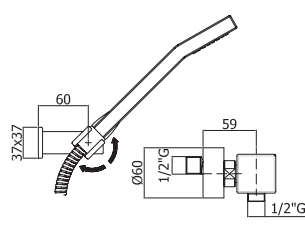

LEC023CR
Смеситель LEVEL ванна-душ,
хром

LEC023MC
Смеситель LEVEL ванна-душ,
матовый хром