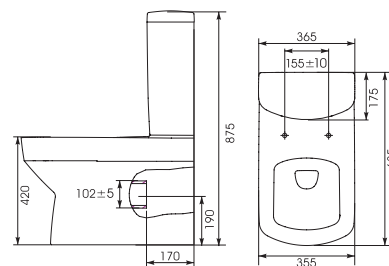

Компакт PURE SP PU010/PU020
365 x 635 мм

Сиденье для унитаза PURE SP
дюропласт, микролифт

Унитаз подвесной PURE SP

Сиденье для унитаза PURE SP
дюропласт, микролифт