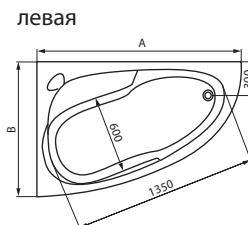

Ванна	A	B
140	1400	900
150	1500	950

Панель для ванны JOANNA
правая/левая 1500