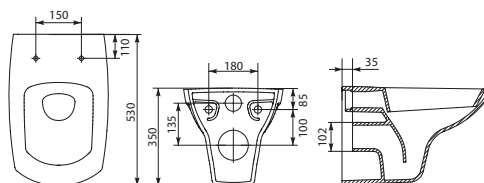

Унитаз подвесной CARINA
350 x 530 мм

Сиденье для унитаза CARINA
дюропласт микролифт