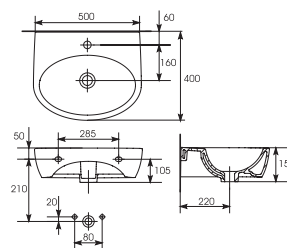

Умывальник PARVA 50 В
с одним отверстием
универсальный
500 x 400 мм