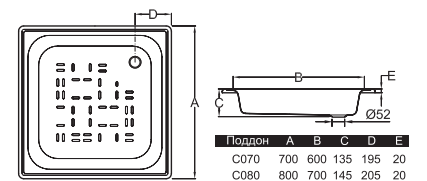

| BLB |

Поддон душевой 700 x 700 x 13,5 мм

Поддон душевой 800 x 800 x 13,5 мм