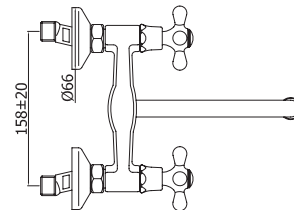

| Iris |

IR161BR Смеситель IRIS кухня настенный, с длинным изливом, кран-буксы резина, бронза

IR161CR Смеситель IRIS кухня настенный, с длинным изливом, кран-буксы резина, хром

| Paffoni / Fonte |