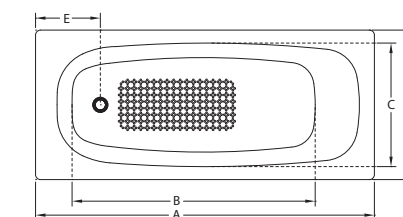

Ванна стальная UNIVERSAL HG
антислип
1500 x 700 мм

Ванна стальная UNIVERSAL
1500 x 700 HG