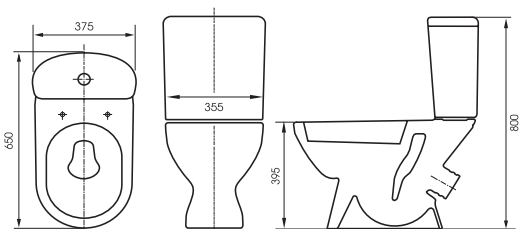

Компакт TOP
 горизонтальный слив СТОП
 400 x 690 мм
 с сиденьем полипропилен

Компакт BEST
 косой слив СТОП
 368 x 658 мм
 с сиденьем полипропилен

Компакт VISTA,
СТОП, косой выпуск,
с сиденьем полипропилен