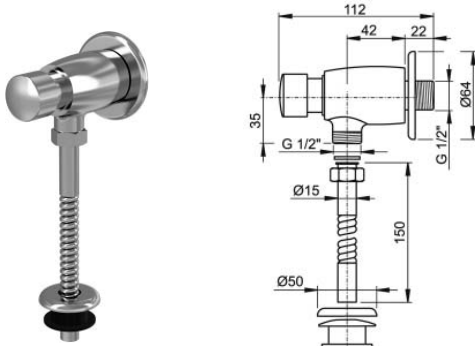

Сифон для писсуара Alca Plast
A45B горизонтальный отвод