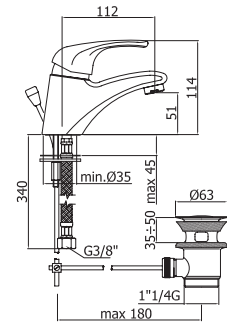

ND071CR
Смеситель NETTUNO DUE
умывальник без рор-ап,
хром