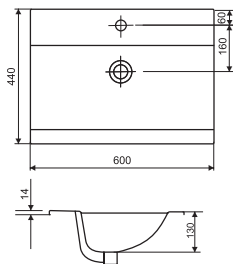

Умывальник ERICA ERI55
с одним отверстием

Умывальник ERICA ERI60
с одним отверстием

Умывальник ERICA ERI70
с одним отверстием

Умывальник ERICA ERI80
с одним отверстием

Умывальник ONTARIO
прямоугольный
на столешницу
с одним отверстием
600 x 440 мм