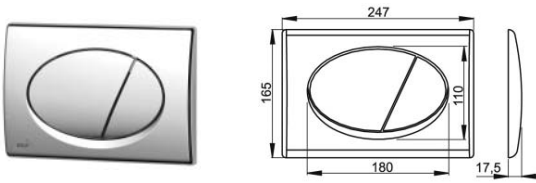

Кнопка управления систем
инсталляции Alca Plast M071

Кнопка управления систем
инсталляции Alca Plast M372

Кран для писсуара кнопочный
Alca Plast ATS001

Сифон для писсуара Alca Plast
A45B горизонтальный отвод