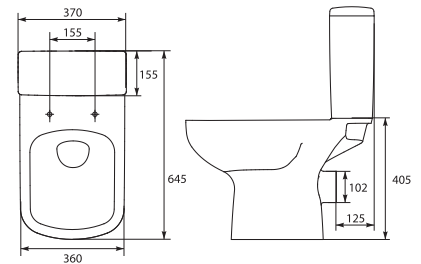

Компакт COLOUR 366 COL011 3/6,
370 x 645 мм, белый

Сиденье для унитаза COLOUR
дюропласт lifting, easy-off,
белый