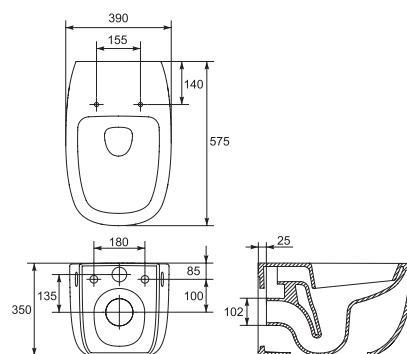

O-MZ-KIOTO
Унитаз подвесной KIOTO
390 x 575 мм