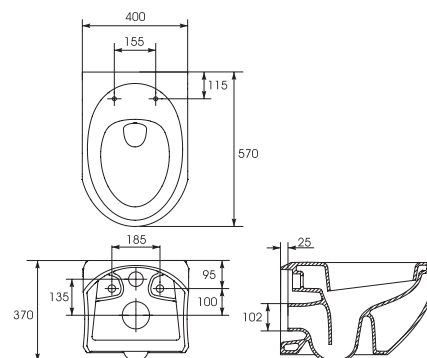

O-MZ-BILBAO
Унитаз подвесной BILBAO
400 x 570 мм

O-DS-BILBAO-D
Сиденье для унитаза BILBAO
дюропласт, lifting