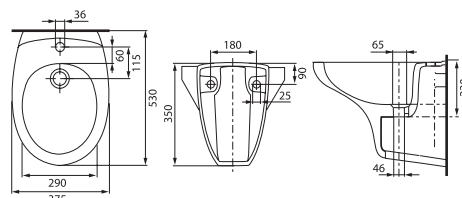

Биде навесное DELFI
375 x 530 мм