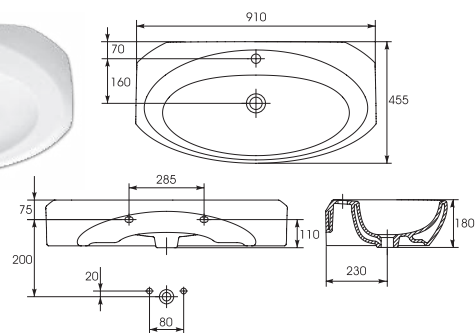

O-UM-BILBAO-90/1
Раковина встраиваемая
BILBAO 90
с одним отверстием
монтаж на тумбе