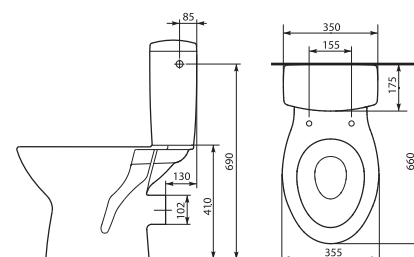

Компакт TRENTO TR011 3/6
350 x 660 мм
с сиденьем термопласт микролифт