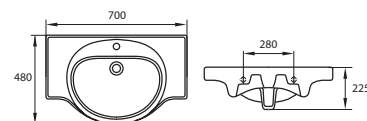

Умывальник ERICA ERI60
с одним отверстием