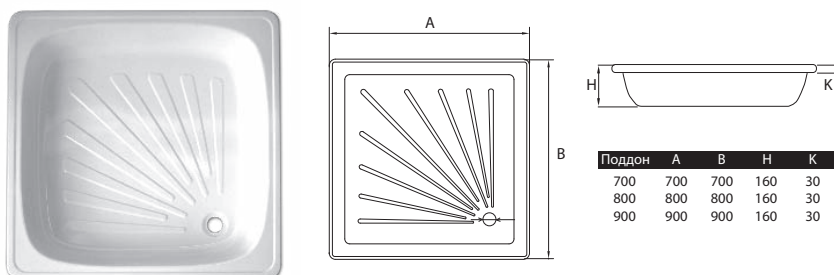

| Стальные ванны |

| Китай |

Стальные эмалированные ванны
1500 x 700 x 340

Стальные эмалированные ванны
1700 x 700 x 340

Стальные эмалированные ванны
1500 x 700 x 340 антислип

Стальные эмалированные ванны
1700 x 700 x 340 антислип

Стальной эмалированный поддон
700 x 700 x 080

Стальной эмалированный поддон
800 x 800 x 130

Стальной эмалированный поддон
900 x 900 x 150

Стальной эмалированный поддон
полукруглый
800 x 800 x 150

Стальной эмалированный поддон
полукруглый
900 x 900 x 150

Китай стальные ванны и поддоны – гарантия 1 год с даты продажи изделия.

ПАЛЛЕТНОСТЬ

изделия	размер	кол-во в паллете, шт.
ванны	1500-1700	30
поддоны	700x700x080	64-72
	800x800x130	50-60
	900x900x150	50-60
	полукруглый 800x800x150	60
	полукруглый 900x900x150	46