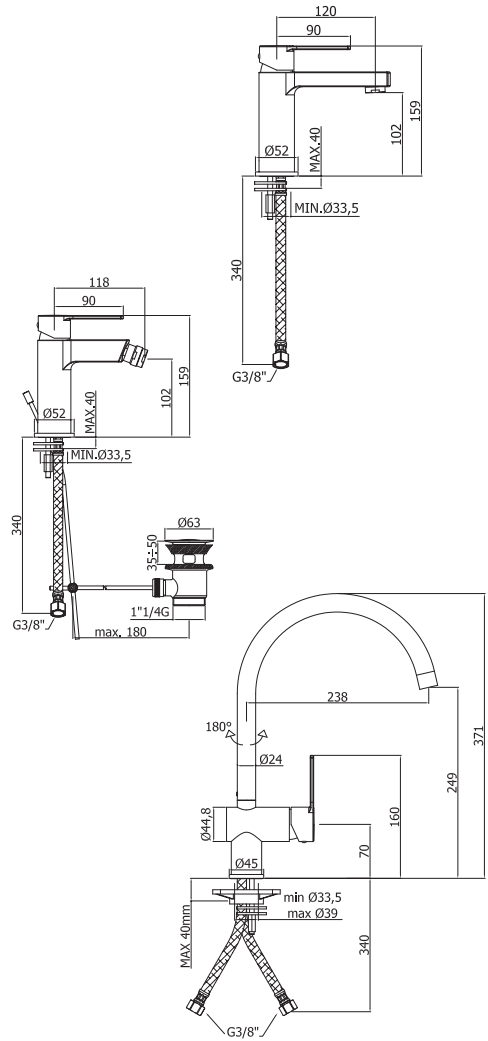

RIN026CR
Смеситель RINGO
ванна-душ