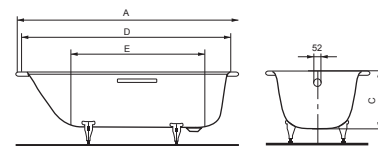

| Ванны |

Ванна EUROWA (FORM PLUS) 310
1500 x 700 мм

Ванна EUROWA (FORM PLUS) 311
1600 x 700 мм

Ванна EUROWA (FORM PLUS) 312
1700 x 700 мм

Ванна EUROWA (FORM PLUS) 310
с ручками 1500 x 700 мм

Ванна EUROWA (FORM PLUS) 311
с ручками 1600 x 700 мм