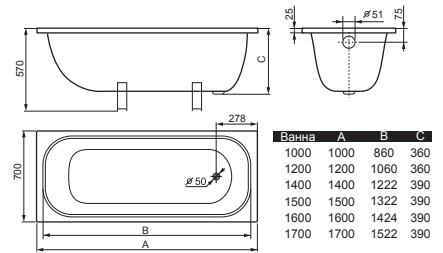

ПАЛЛЕТНОСТЬ

размер ванн	кол-во в паллете, шт.
1050	15/20
1200-1700	25

| Emalia |

| Стальные ванны |

Ванна 1000 x 700 | Ванна 1200 x 700
 Ванна 1400 x 700 | Ванна 1500 x 700
 Ванна 1600 x 700 | Ванна 1700 x 700