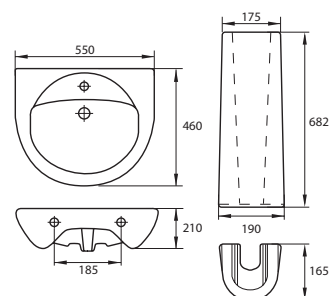

Умывальник GRETA 55
с одним отверстием

Пьедестал GRETA для раковины
GRETA 55/BERTA 60

Монтаж с пьедесталом или без
пьедестала