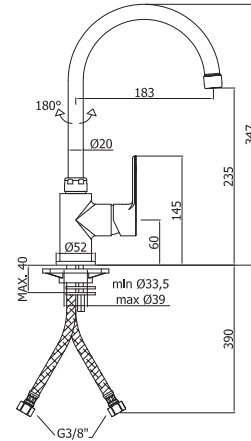

BLU180CR
Смеситель BLU кухня
с высоким изливом