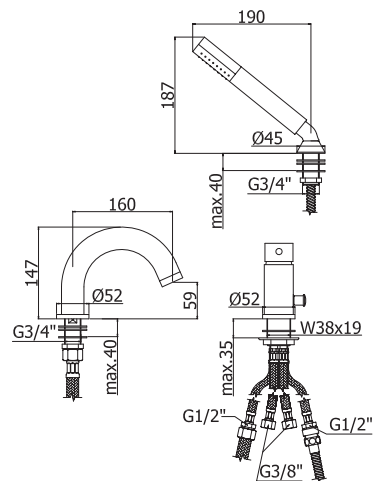

SK040CR21
Смеситель STICK
ванна-душ, 3 отверстия,
хром