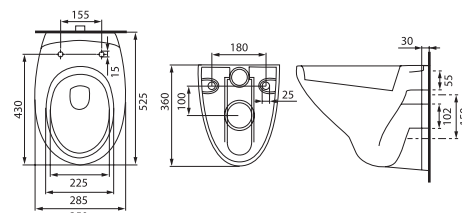

Унитаз навесной DELFI
350 x 525 мм

Сиденье для унитаза DELFI
дюропласт