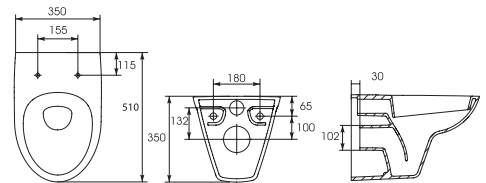

Унитаз подвесной PARVA 306 PA011, 3/6
350 x 350 мм
с сиденьем дюропласт микролифт