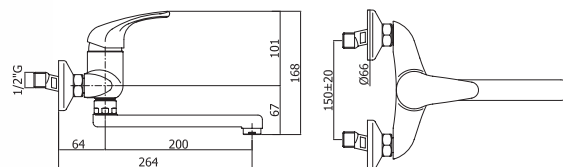

ND161CR
Смеситель NETTUNO DUE
кухня, настенный с длинным
изливом,
хром