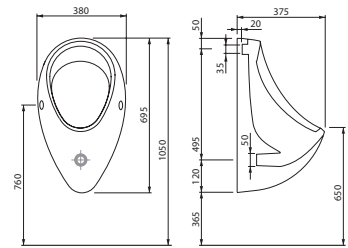

| Угловые умывальники |

Умывальник SIGMA угловой
320 x 320 мм

Умывальник TETA угловой
430 x 430 мм

Писсуар APOLLO A101
высота 560 мм

Писсуар PRESIDENT P101
размер: 315x445 мм

Писсуар Taurus T100
размер: 380x695 мм
подвод воды сбоку