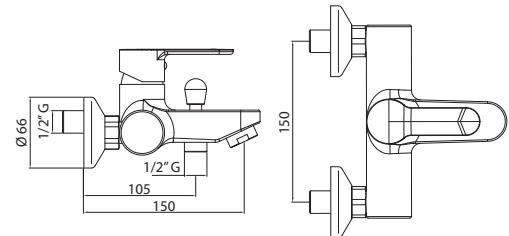

BLU022CR
Смеситель BLU ванна-душ
без душевого комплекта