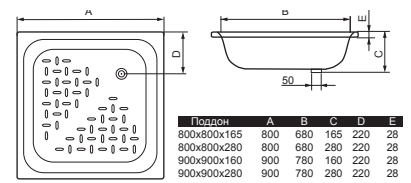

Ванна 1200 с сиденьем

Поддон душевой квадратный
 800 x 800 x 165 мм

Поддон душевой квадратный
 800 x 800 x 280 мм

Поддон душевой квадратный
 900 x 900 x 160 мм

Поддон душевой квадратный
 900 x 900 x 280 мм