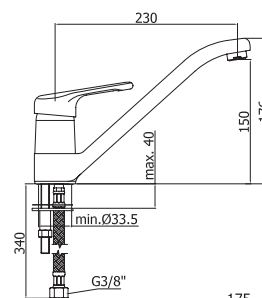

NT182TCR
Смеситель NETTUNO
кухня,
хром