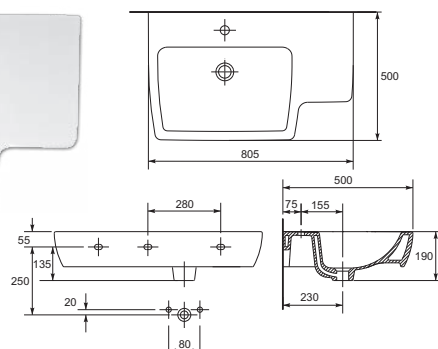

O-UM-MALMO80/1P
O-UM-MALMO80/1L
Раковина встраиваемая
MALMO 80
с одним отверстием,
правая/левая