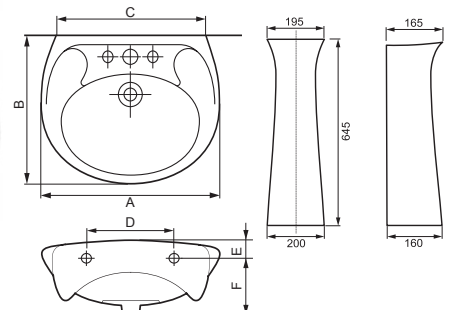

Умывальник ЕКО 2000 NEW 55
с одним отверстием 550 x 450 мм

Умывальник ЕКО 2000 NEW 60
с одним отверстием 600 x 460 мм

Пьедестал ЕКО 2000

Монтаж с пьедесталом и полупьедесталом