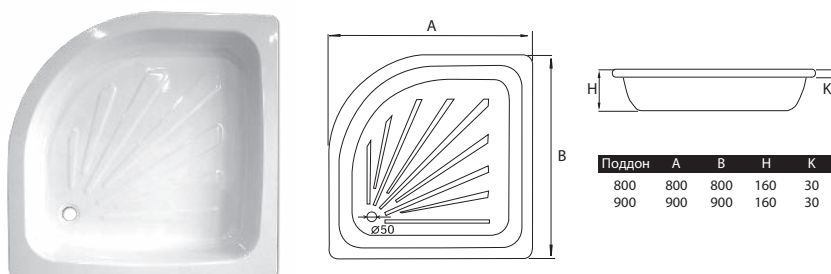

Стальной эмалированный поддон
700 x 700 x 080

Стальной эмалированный поддон
800 x 800 x 130

Стальной эмалированный поддон
900 x 900 x 150

Стальной эмалированный поддон
полукруглый
800 x 800 x 150

Стальной эмалированный поддон
полукруглый
900 x 900 x 150