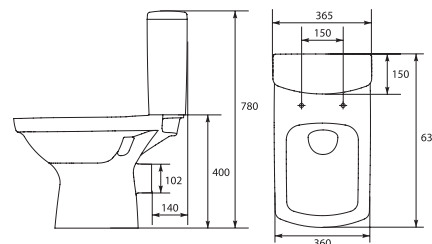

Умывальник PRESIDENT P60B
с одним отверстием
600 x 490 мм

Пьедестал PRESIDENT P50/55/60

Монтаж с пьедесталом и
полупьедесталом

Умывальник	A	B	C	D	E
50	500	435	122	68	53
55	550	455	118	68	52
60	600	490	120	68	50

Компакт EASY 400 ES011 3/5
365 x 780 мм
с сиденьем дюропласт lifting,
easy-off