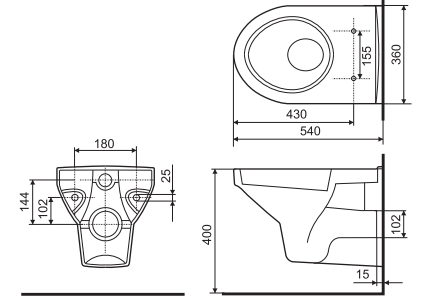

Сиденье для унитаза OLIMPIA
дюропласт антибактериальное

Сиденье для унитаза OLIMPIA
дюропласт микролифт

Унитаз навесной OLIMPIA
360 x 540 мм

Сиденье для унитаза OLIMPIA
дюропласт антибактериальное

Сиденье для унитаза OLIMPIA
дюропласт микролифт

Биде OLIMPIA
360 x 580 мм

Биде подвесное OLIMPIA
360 x 540 мм

Умывальник OLIMPIA 50
с одним отверстием 500 x 420 мм

Умывальник OLIMPIA 60
с одним отверстием 600 x 470 мм

Полупьедестал OLIMPIA

Монтаж с пьедесталом
и полупьедесталом