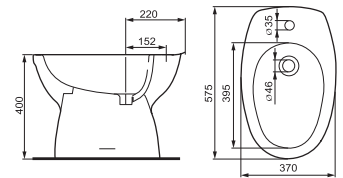

Компакт ЕКО 23 3/6 E011
340 x 650 мм
с сиденьем дюропласт

Компакт ЕКО 25 3/6 E011
340 x 650 мм
с сиденьем микролифт дюропласт

Компакт ЕКО 34 3/6 E021
340 x 665 мм
с сиденьем полипропилен

Биде ЕКО 2000
370 x 570 мм