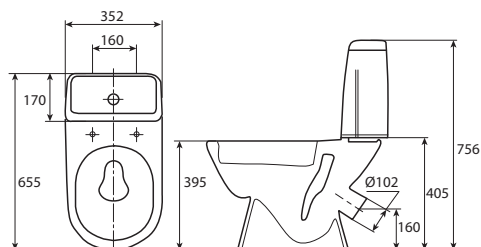

Компакт SUN,
СТОП, косой выпуск,
с сиденьем полипропилен