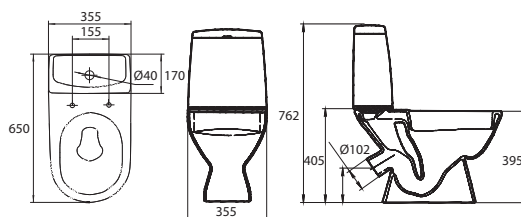

Компакт VIVA,
СТОП, косой выпуск,
с сиденьем полипропилен