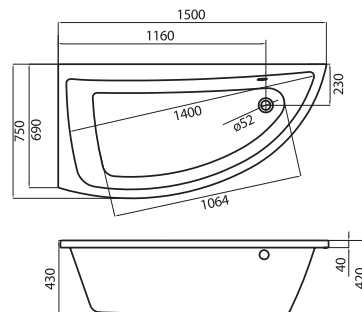

Ванна NANO левая
1400x750 мм

Ванна NANO левая
1500 x 750 мм

Рама для ванны Nike
1500 металлическая