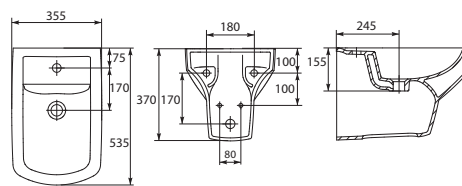

Биде подвесное PURE SP