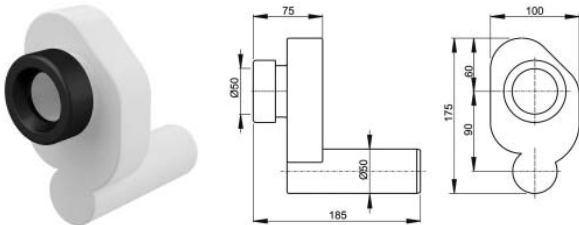

Кнопка управления систем
инсталляции Alca Plast M071

Кнопка управления систем
инсталляции Alca Plast M372

Кран для писсуара кнопочный
Alca Plast ATS001

Сифон для писсуара Alca Plast
A45B горизонтальный отвод