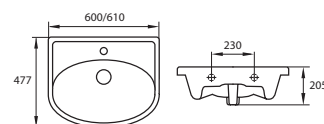

Умывальник ERICA ERI55
с одним отверстием