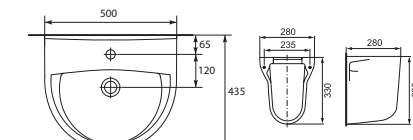

Компакт PRESIDENT P010 3/6
350 x 670 мм
с сиденьем дюропласт

Компакт PRESIDENT 51 P011 3/6
350 x 670 мм, выпуск косой,
с сиденьем полипропилен

Умывальник PRESIDENT P45B
с одним отверстием
450 x 350 мм

Умывальник PRESIDENT P50B
с одним отверстием
500 x 430 мм