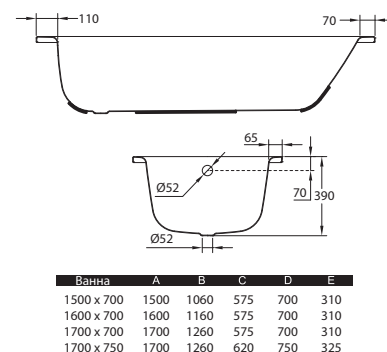

Ванна стальная UNIVERSAL
1600 x 700 HG

Ванна стальная UNIVERSAL
1700 x 700 HG

Ванна стальная UNIVERSAL
1700 x 750 HG

Ванна стальная UNIVERSAL с ручками
1500 x 700 HG

Ванна стальная UNIVERSAL с ручками
1700 x 700 HG

Ванна стальная UNIVERSAL с ручками
1700 x 750 HG