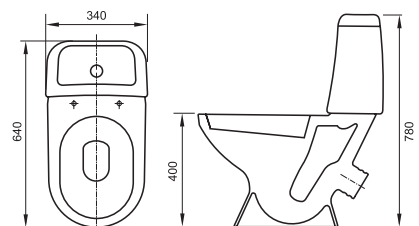

Компакт LAIMA 011 3/6
 косой слив
 340 x 640 мм
 с сиденьем дюропласт микролифт

Компакт LAIMA 011 3/6
 340 x 640 мм
 с сиденьем дюропласт

Компакт PRIMA
 косой слив СТОП
 375 x 650 мм
 с сиденьем полипропилен