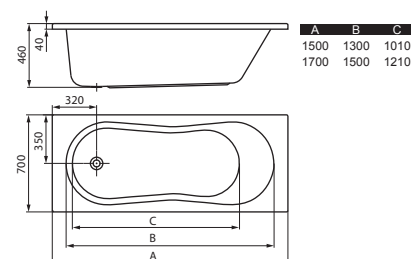

| Акриловые ванны |

Ванна акриловая 1500 x 700 мм

Ванна акриловая 1600 x 700 мм

Ванна акриловая 1700 x 700 мм

Ванна акриловая 1500x900 мм
асимметричная левая

Стальной каркас для асимметричной
акриловой ванны 1500x900 мм

Панель для асимметричной
акриловой ванны 1500x900 мм

Emalia акриловые ванны – гарантия 2 года с даты продажи изделия.

ПАЛЛЕТНОСТЬ

изделия	размер ванн	кол-во в паллете, шт.
акрил	1500 - 1700	10

| Cersanit |

Ванна NIKE 1400 x 700 мм

Ванна NIKE 1500 x 700 мм

Ванна NIKE 1700 x 700 мм

Рама для ванны NIKE 140
металлическая

Рама для ванны NIKE 150
металлическая

Рама для ванны NIKE 170
металлическая

Панель для ванны NIKE 1500

Панель для ванны NIKE 1700