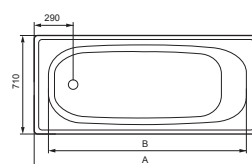

Ванна	A	B	C
1500	1495	1322	400
1700	1695	1522	400

Ванна CLASSIC 1500 x 710 Agais
Ванна CLASSIC 1700 x 710 Agais