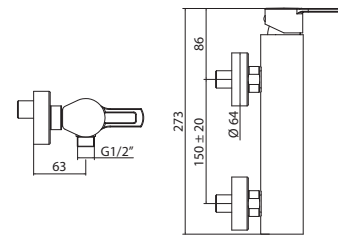

RIN026CR
Смеситель RINGO
ванна-душ