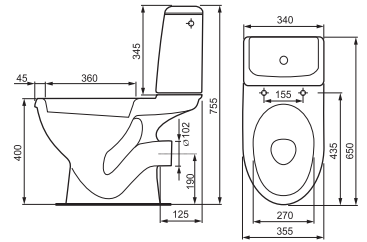

Модуль для ванны SMART 80,
боковой, ясень

Модуль для ванны SMART 170,
фронтальный, белый

Модуль для ванны SMART 80,
боковой, ясень

| Душевые кабины |

Душевой угол

Артикул А5016

Размеры 100*100*193

- Двери с роликовым механизмом и силиконовым уплотнителем

Умывальник PRESIDENT P55B
с одним отверстием
550 x 450 мм

Полупьедестал PRESIDENT

Монтаж с пьедесталом и
полупьедесталом

Умывальник PRESIDENT P60B
с одним отверстием
600 x 490 мм

Пьедестал PRESIDENT P50/55/60

Монтаж с пьедесталом и
полупьедесталом

Умывальник	A	B	C	D	E
50	500	435	122	68	53
55	550	455	118	68	52
60	600	490	120	68	50

Компакт EASY 400 ES011 3/5
365 x 780 мм
с сиденьем дюропласт lifting,
easy-off

Компакт ЕКО 16 3/6 E011
340 x 650 мм
с сиденьем полипропилен

Компакт ЕКО 23 3/6 E011
340 x 650 мм
с сиденьем дюропласт

Компакт ЕКО 25 3/6 E011
340 x 650 мм
с сиденьем микролифт дюропласт

Компакт ЕКО 34 3/6 E021
340 x 665 мм
с сиденьем полипропилен

Биде ЕКО 2000
370 x 570 мм