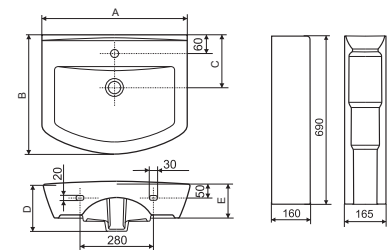

Умывальник	A	B	C	D	E
50	500	420	200	175	120
60	600	470	190	170	125
70	700	480	200	175	140