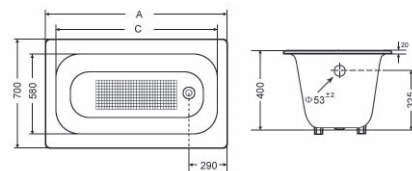

ZYA-8-2
Ванна чугунная 1200x700 мм

ZYA-8-3
Ванна чугунная 1300x700 мм

ZYA-8-4
Ванна чугунная 1400x700 мм

Ванна	A	C
1200	1200	1010
1300	1300	1110
1400	1400	1210

ZYA-8-5
Ванна чугунная 1500x700 мм

ZYA-8-6
Ванна чугунная 1600x700 мм

ZYA-8-7
Ванна чугунная 1700x700 мм