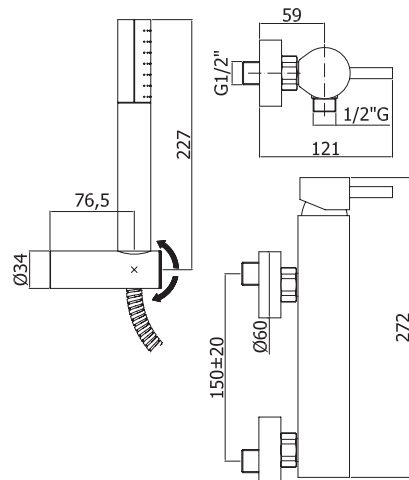

SK168DCR
Смеситель STICK
душевая кабина,
хром