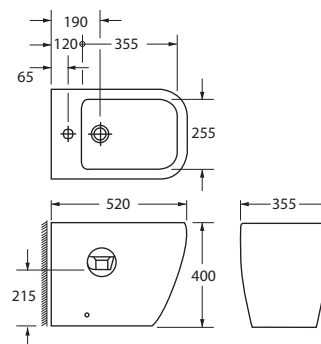

| BLB |

Поддон душевой 700 x 700 x 13,5 мм

Поддон душевой 800 x 800 x 13,5 мм

Поддон душевой 900 x 900 x 13,5 мм

| Emalia | BLB |

- Ванна EUROPA 1200 x 700 мм
- Ванна EUROPA 1300 x 700 мм
- Ванна EUROPA 1400 x 700 мм
- Ванна EUROPA 1500 x 700 мм
- Ванна EUROPA 1600 x 700 мм
- Ванна EUROPA 1700 x 700 мм

Ванна	A	B	C	D	E	F	G	H	I	J
B70E	1700	1305	700	570	70	65	285	28	70	385
B60E	1600	1205	700	570	70	65	285	28	70	385
B50E	1500	1105	700	570	70	65	285	28	70	385
B40E	1400	1005	700	570	70	65	285	28	70	385
B30E	1300	905	700	570	70	65	285	28	70	385
B20E	1200	805	700	570	70	65	285	28	70	385

- Ванна ATLANTICA 1700 x 800 мм
- Ванна ATLANTICA 1800 x 800 мм

Ванна	A	B	C	D	E	F	G	H	I	J
B80A	1800	1355	800	670	130	115	320	28	70	410
B70A	1700	1355	800	670	80	65	285	28	70	410

- Ванна ATLANTICA с ручками 1700 x 800 мм
- Ванна ATLANTICA с ручками 1800 x 800 мм

| Сантехника |

B10100
Биде ORIENTAL
360 x 560 мм

CT10100
Компакт ORIENTAL 3/6
с сиденьем дюропласт, микролифт
345 x 660 мм

B1088
Биде VIENTO
355 x 520 мм

CT1088C
Компакт VIENTO 3/6
с сиденьем дюропласт, микролифт
360 x 660 мм