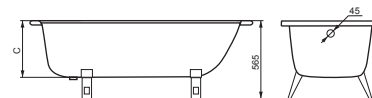

| Стальные ванны |

| Estap |

Ванна CLASSIC 1050 x 710 белая
Ванна CLASSIC 1200 x 710 белая
Ванна CLASSIC 1400 x 710 белая
Ванна CLASSIC 1500 x 710 белая
Ванна CLASSIC 1600 x 710 белая
Ванна CLASSIC 1700 x 710 белая

Ванна	A	B	C
1200	1195	1022	400
1400	1395	1222	400
1500	1495	1322	400
1600	1595	1422	400
1700	1695	1522	400

Ванна CLASSIC 1500 x 710 Sky Blue
Ванна CLASSIC 1700 x 710 Sky Blue