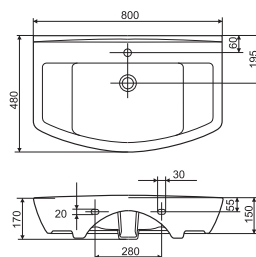

Умывальник OMEGA 80
для мебели
800 x 475 мм

Умывальник OLIMPIA 80
для шкафчика
с одним отверстием
800 x 480 мм

Умывальник ROMA 80
для мебели
810 x 475 мм

Умывальник для шкафчика
LIBRA 50 с одним отверстием
500 x 390 мм