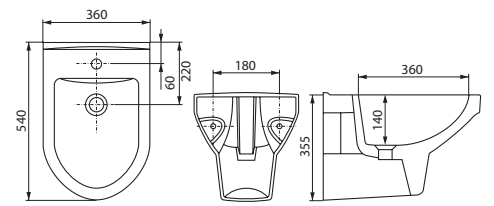

Сиденье для унитаза OLIMPIA
дюропласт антибактериальное

Сиденье для унитаза OLIMPIA
дюропласт микролифт

Унитаз навесной OLIMPIA
360 x 540 мм

Сиденье для унитаза OLIMPIA
дюропласт антибактериальное

Сиденье для унитаза OLIMPIA
дюропласт микролифт

Биде OLIMPIA
360 x 580 мм

Биде подвесное OLIMPIA
360 x 540 мм

Умывальник OLIMPIA 50
с одним отверстием 500 x 420 мм

Умывальник OLIMPIA 60
с одним отверстием 600 x 470 мм

Полупьедестал OLIMPIA

Монтаж с пьедесталом
и полупьедесталом