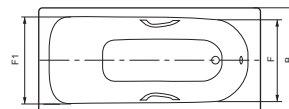

Ванна EUROWA (FORM PLUS) 310
с ручками 1500 x 700 мм

Ванна EUROWA (FORM PLUS) 311
с ручками 1600 x 700 мм

Ванна EUROWA (FORM PLUS) 312
с ручками 1700 x 700 мм

Ванна	A	B	C	D	E	F	F1
310	1500	699	410	1330	910	518	556
311	1600	699	410	1440	1110	518	556
312	1699	699	410	1550	1210	518	556

Ванны с толщиной стенки 3,5 мм.

Ванна SANIFORM PLUS 361 1500 x 700 мм

Ванна SANIFORM PLUS 362 1600 x 700 мм

Ванна SANIFORM PLUS 363 1700 x 700 мм

Ванна SANIFORM PLUS 371-1 1700 x 730 мм

Ванна SANIFORM PLUS 373 1700 x 750 мм

Ванна SANIFORM PLUS 375 1800 x 800 мм