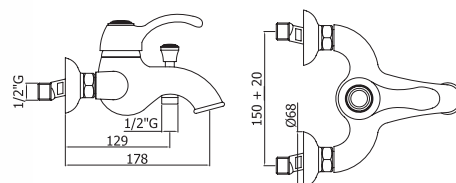

| Flavia |

FA075BR Смеситель FLAVIA
умывальник с рор-уп, бронза

FA075CR Смеситель FLAVIA
умывальник с рор-уп, хром

FA075CO Смеситель FLAVIA
умывальник с рор-уп,
хром-золото

FA135BR Смеситель FLAVIA биде
с рор-уп, бронза

FA135CR Смеситель FLAVIA биде
с рор-уп, хром

FA135CO Смеситель FLAVIA биде
с рор-уп, хром-золото

FA181BR Смеситель FLAVIA кухня,
с высоким изливом, бронза

FA181CR Смеситель FLAVIA кухня,
с высоким изливом, хром

FA181CO Смеситель FLAVIA кухня,
с высоким изливом, хром-золото

FA182BR Смеситель FLAVIA кухня,
бронза

FA182CR Смеситель FLAVIA кухня,
хром

FA182CO Смеситель FLAVIA кухня,
хром-золото

FA024BR Смеситель FLAVIA
ванн-душ, бронза

FA024CR Смеситель FLAVIA
ванна-душ, хром

FA024CO Смеситель FLAVIA
ванна-душ, хром-золото

FA045BR Смеситель FLAVIA
ванн-душ, 3 отверстия,
бронза

| Paffoni / Fonte |

бронза