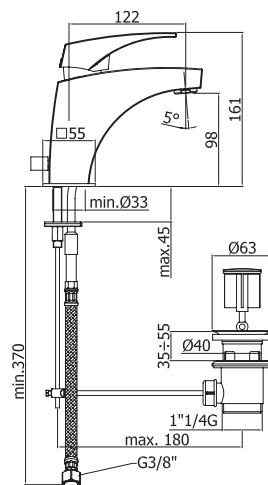

| Domino |

DOM075CR3
Смеситель DOMINO
умывальник с pop-up,
хром