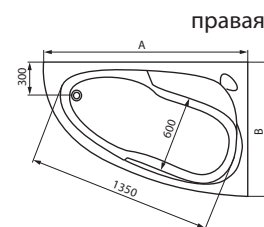

Ванна	A	B
140	1400	900
150	1500	950

Ванна JOANNA левая
1500 x 950 мм

Рама для ванны
JOANNA 150 металлическая