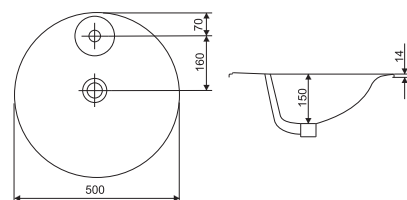

Умывальник STELLA
с одним отверстием
для установки на столешницу