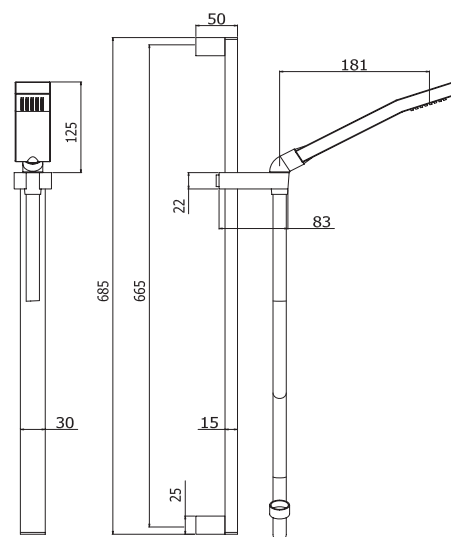

бронза

хром

хром-золото

ZCOL607CR
LEVEL
душевая система,
хром

ZCOL000BR
BELINDA
душевая система,
бронза

ZCOL601CR
MASTER plus
душевая система,
хром

ZSAL079CR
LEVEL
душевая стойка с мыльницей,
хром

ZSAL064CR
ISCHIA
душевая стойка без мыльницы, хром