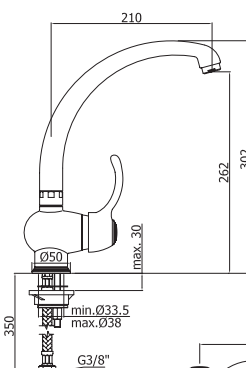

| Flavia |

FA075BR Смеситель FLAVIA
умывальник с рор-уп, бронза

FA075CR Смеситель FLAVIA
умывальник с рор-уп, хром

FA075CO Смеситель FLAVIA
умывальник с рор-уп,
хром-золото

FA135BR Смеситель FLAVIA биде
с рор-уп, бронза

FA135CR Смеситель FLAVIA биде
с рор-уп, хром

FA135CO Смеситель FLAVIA биде
с рор-уп, хром-золото

FA181BR Смеситель FLAVIA кухня,
с высоким изливом, бронза

FA181CR Смеситель FLAVIA кухня,
с высоким изливом, хром

FA181CO Смеситель FLAVIA кухня,
с высоким изливом, хром-золото

FA182BR Смеситель FLAVIA кухня,
бронза

FA182CR Смеситель FLAVIA кухня,
хром

FA182CO Смеситель FLAVIA кухня,
хром-золото

FA024BR Смеситель FLAVIA
ванн-душ, бронза

FA024CR Смеситель FLAVIA
ванна-душ, хром

FA024CO Смеситель FLAVIA
ванна-душ, хром-золото

FA045BR Смеситель FLAVIA
ванн-душ, 3 отверстия,
бронза

| Paffoni / Fonte |

бронза