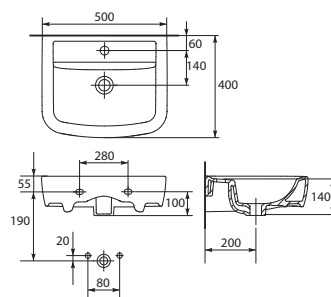

Умывальник PURE SP 50
с одним отверстием

Полупьедестал PURE SP
для раковин PU 50/55/60 B