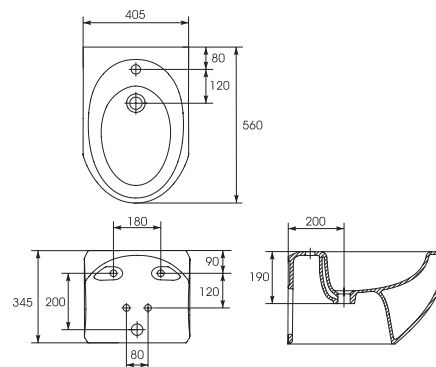

O-BI-BILBAO-Z
Биде подвесное BILBAO
405 x 560 мм