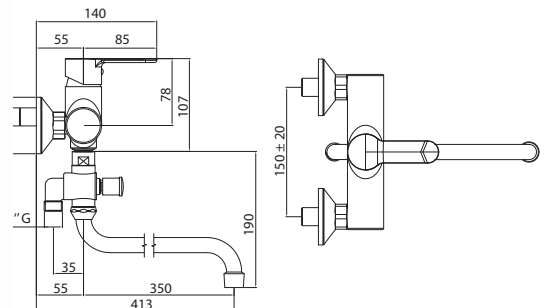

BLU169CRS/D
Смеситель BLU ванна-душ
с длинным изливом,
без душевого комплекта