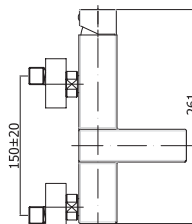

LEA880CR8
Смеситель LEVEL кухня,
с высоким изливом,
хром

LEA880MC
Смеситель LEVEL кухня,
с высоким изливом,
матовый хром