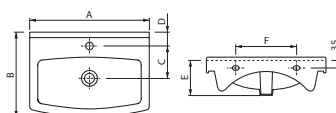

Умывальник для шкафчика
CERSANIA CE50B
с одним отверстием