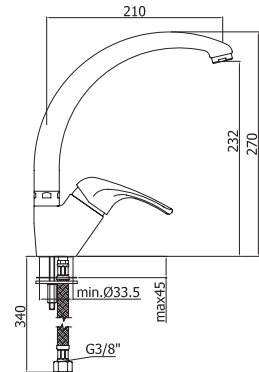

ND181CR
Смеситель NETTUNO DUE
кухня, с высоким изливом,
хром