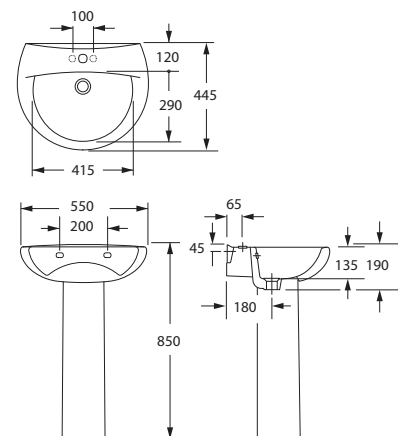

LP1072
Умывальник ESPERANZA 55
с 1 отверстием
550 x 445 мм