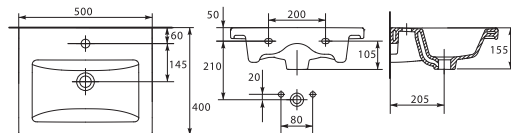

Умывальник COMO 50
с одним отверстием
для мебели
500 x 400 мм