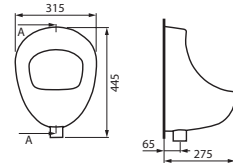

| Угловые умывальники |

Умывальник SIGMA угловой
320 x 320 мм

Умывальник TETA угловой
430 x 430 мм

Писсуар APOLLO A101
высота 560 мм

Писсуар PRESIDENT P101
размер: 315x445 мм

Писсуар Taurus T100
размер: 380x695 мм
подвод воды сбоку