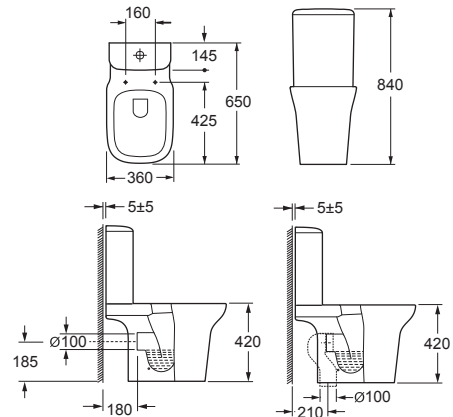

CT10134C
Компакт BRISA 3/6
с сиденьем дюропласт, микролифт
360 x 650 мм