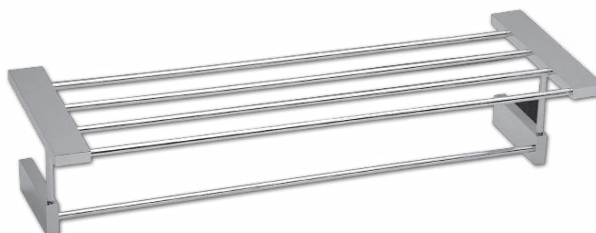

0216
Полка-поезд для полотенец LEZARDA,
хром
ширина 61 см, глубина 22 см