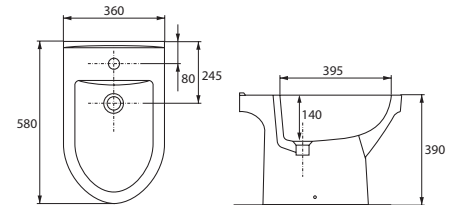

Сиденье для унитаза OLIMPIA
дюропласт антибактериальное

Сиденье для унитаза OLIMPIA
дюропласт микролифт

Унитаз навесной OLIMPIA
360 x 540 мм

Сиденье для унитаза OLIMPIA
дюропласт антибактериальное

Сиденье для унитаза OLIMPIA
дюропласт микролифт

Биде OLIMPIA
360 x 580 мм

Биде подвесное OLIMPIA
360 x 540 мм

Умывальник OLIMPIA 50
с одним отверстием 500 x 420 мм

Умывальник OLIMPIA 60
с одним отверстием 600 x 470 мм

Полупьедестал OLIMPIA

Монтаж с пьедесталом
и полупьедесталом