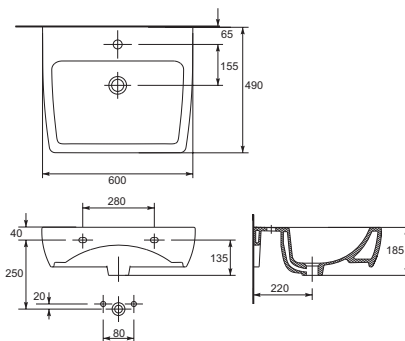

O-MZ-MALMO
Унитаз подвесной MALMO
365 x 585 мм

O-DS-MALMO-DL
Сиденье для унитаза MALMO
дюропласт, lifting

O-BI-MALMO-Z
Биде подвесное MALMO
365 x 580 мм

O-UM-MALMO60/1
Раковина встраиваемая
MALMO 60
с одним отверстием