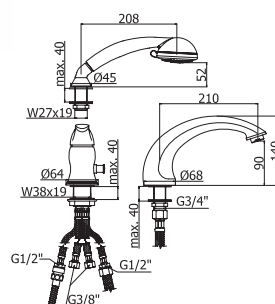

| Flavia |

FA075BR Смеситель FLAVIA
умывальник с рор-уп, бронза

FA075CR Смеситель FLAVIA
умывальник с рор-уп, хром

FA075CO Смеситель FLAVIA
умывальник с рор-уп,
хром-золото

FA135BR Смеситель FLAVIA биде
с рор-уп, бронза

FA135CR Смеситель FLAVIA биде
с рор-уп, хром

FA135CO Смеситель FLAVIA биде
с рор-уп, хром-золото

FA181BR Смеситель FLAVIA кухня,
с высоким изливом, бронза

FA181CR Смеситель FLAVIA кухня,
с высоким изливом, хром

FA181CO Смеситель FLAVIA кухня,
с высоким изливом, хром-золото

FA182BR Смеситель FLAVIA кухня,
бронза

FA182CR Смеситель FLAVIA кухня,
хром

FA182CO Смеситель FLAVIA кухня,
хром-золото

FA024BR Смеситель FLAVIA
ванн-душ, бронза

FA024CR Смеситель FLAVIA
ванна-душ, хром

FA024CO Смеситель FLAVIA
ванна-душ, хром-золото

FA045BR Смеситель FLAVIA
ванн-душ, 3 отверстия,
бронза

| Paffoni / Fonte |

бронза