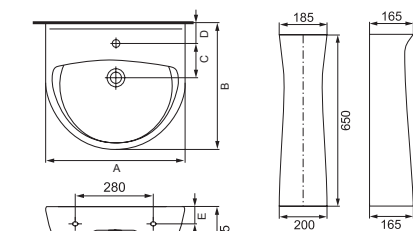

Компакт PRESIDENT P010 3/6
350 x 670 мм
с сиденьем дюропласт

Компакт PRESIDENT 51 P011 3/6
350 x 670 мм, выпуск косой,
с сиденьем полипропилен

Умывальник PRESIDENT P45B
с одним отверстием
450 x 350 мм

Умывальник PRESIDENT P50B
с одним отверстием
500 x 430 мм

Умывальник PRESIDENT P55B
с одним отверстием
550 x 450 мм

Полупьедестал PRESIDENT

Монтаж с пьедесталом и
полупьедесталом

Умывальник PRESIDENT P60B
с одним отверстием
600 x 490 мм

Пьедестал PRESIDENT P50/55/60