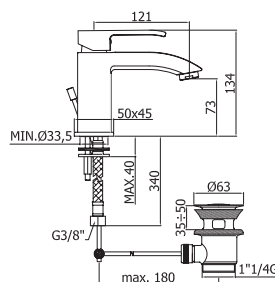

LES075CR3
Смеситель LEVEL
умывальник с pop-up,
хром

LES075MC
Смеситель LEVEL
умывальник с pop-up,
матовый хром