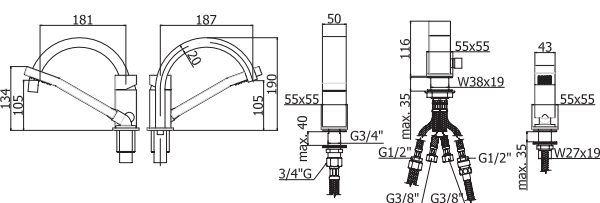

LEC168DCR
Смеситель LEVEL
душевая кабина,
хром

LEC040CR
Смеситель LEVEL
ванна-душ,
ванна 3 отверстия,
хром