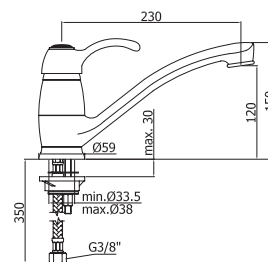

| Flavia |

FA075BR Смеситель FLAVIA
умывальник с рор-уп, бронза

FA075CR Смеситель FLAVIA
умывальник с рор-уп, хром

FA075CO Смеситель FLAVIA
умывальник с рор-уп,
хром-золото

FA135BR Смеситель FLAVIA биде
с рор-уп, бронза

FA135CR Смеситель FLAVIA биде
с рор-уп, хром

FA135CO Смеситель FLAVIA биде
с рор-уп, хром-золото

FA181BR Смеситель FLAVIA кухня,
с высоким изливом, бронза

FA181CR Смеситель FLAVIA кухня,
с высоким изливом, хром

FA181CO Смеситель FLAVIA кухня,
с высоким изливом, хром-золото

FA182BR Смеситель FLAVIA кухня,
бронза

FA182CR Смеситель FLAVIA кухня,
хром

FA182CO Смеситель FLAVIA кухня,
хром-золото

FA024BR Смеситель FLAVIA
ванн-душ, бронза

FA024CR Смеситель FLAVIA
ванна-душ, хром

FA024CO Смеситель FLAVIA
ванна-душ, хром-золото

FA045BR Смеситель FLAVIA
ванн-душ, 3 отверстия,
бронза

| Paffoni / Fonte |

бронза