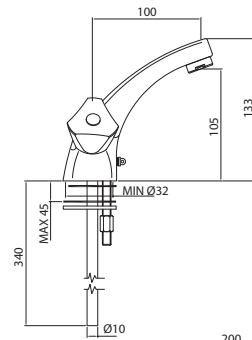

ETV071CR3
Смеситель ETOILE
умывальник без pop-up