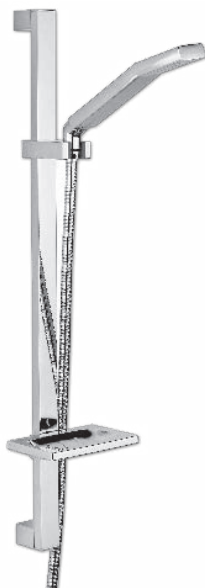

ZSAL079CR
LEVEL
душевая стойка с мыльницей,
хром