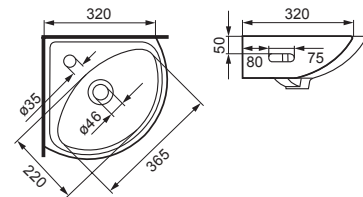

| Угловые умывальники |

Умывальник SIGMA угловой
320 x 320 мм

Умывальник TETA угловой
430 x 430 мм

Писсуар APOLLO A101
высота 560 мм

Писсуар PRESIDENT P101
размер: 315x445 мм

Писсуар Taurus T100
размер: 380x695 мм
подвод воды сбоку