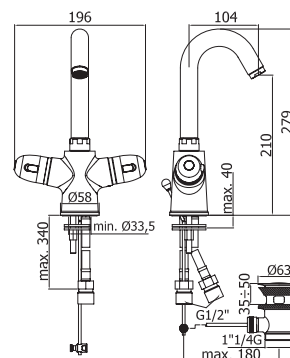

EQT077CR
Смеситель EQUO
термостатический
умывальник с рор-уп,
хром