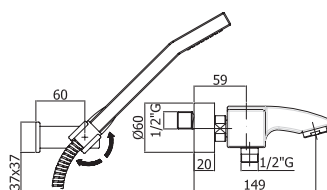

LEA880CR8
Смеситель LEVEL кухня,
с высоким изливом,
хром

LEA880MC
Смеситель LEVEL кухня,
с высоким изливом,
матовый хром