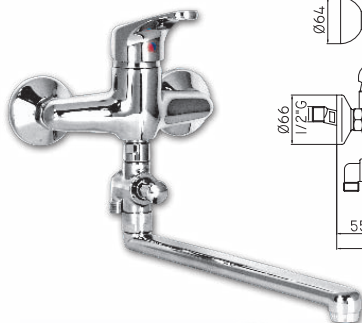

DE071CR Смеситель DENVER
умывальник без рор-up, хром

DE075CO3 Смеситель DENVER
умывальник с рор-up,
хром-золото

DE135CR Смеситель DENVER
биде с рор-up, хром

DE135CO4CO Смеситель DENVER
биде с рор-up, хром-золото

DE181CR Смеситель DENVER
кухня, с высоким изливом, хром

DE181CO8CO Смеситель DENVER
кухня, с высоким изливом,
хром-золото

DE182TCR Смеситель DENVER
кухня, хром

DE182TCO3CO Смеситель DENVER
кухня, хром-золото

DE171CR Смеситель DENVER
ванна-душ с длинным изливом,
хром

DE171COCO Смеситель DENVER
ванна-душ с длинным изливом,
хром-золото

DE026CR Смеситель DENVER
ванна-душ, хром

DE026COCO Смеситель DENVER
ванна-душ, хром-золото