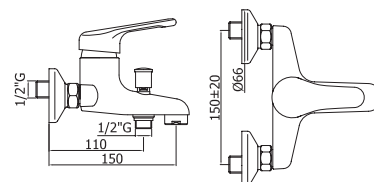

NT026CR
Смеситель NETTUNO
ванна-душ,
хром