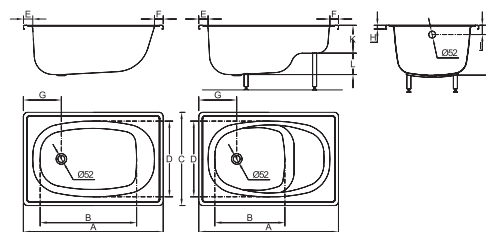

- Ванна EUROPA mini без сиденья 1050 x 700 мм
- Ванна EUROPA mini с сиденьем 1050 x 700 мм

Ванна	A	B	C	D	E	F	G	H	I	J	K	L
B15E	1050	725	700	570	70	65	285	28	70	375	-	-
B05E	1050	525	700	570	70	65	285	28	70	375	210	160

- Ванна ATLANTICA 1700 x 800 мм
- Ванна ATLANTICA 1800 x 800 мм