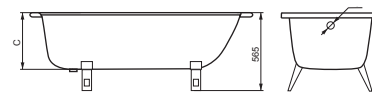

Ванна	A	B	C
1500	1495	1322	400
1700	1695	1522	400

Ванна CLASSIC 1500 x 710 Agais
Ванна CLASSIC 1700 x 710 Agais