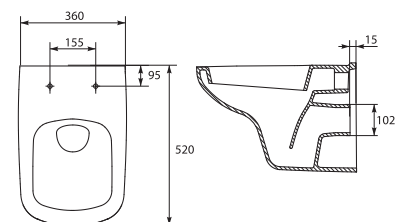

Унитаз подвесной COLOUR B
360 x 520 мм

Сиденье для унитаза COLOUR
дюропласт lifting, easy-off,
белый