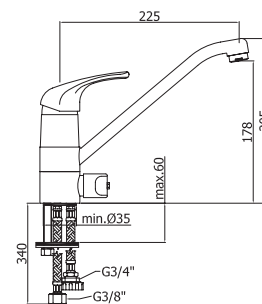

ND184CR
Смеситель NETTUNO DUE
кухня, к стиральной
машинке,
хром