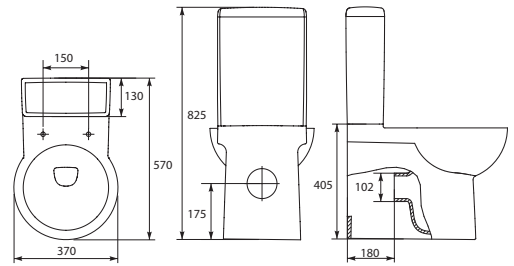

Компакт NANO 212 N011, 2/4
370 x 570 мм
с сиденьем дюропласт

Компакт NANO 213 N011, 2/4
370 x 570 мм
с сиденьем дюропласт Lifting