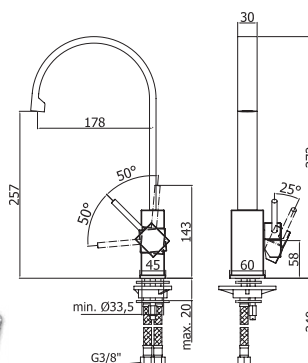

DOM023CR
Смеситель DOMINO
ванна-душ,
хром

LES075CR3
Смеситель LEVEL
умывальник с pop-up,
хром

LES075MC
Смеситель LEVEL
умывальник с pop-up,
матовый хром

LES188CR8
Смеситель LEVEL
умывальник без pop-up,
высокий, хром