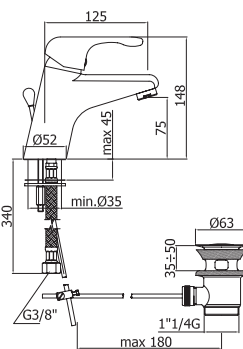

DE071CR Смеситель DENVER
умывальник без рор-up, хром

DE075CO3 Смеситель DENVER
умывальник с рор-up,
хром-золото

DE135CR Смеситель DENVER
биде с рор-up, хром

DE135CO4CO Смеситель DENVER
биде с рор-up, хром-золото

DE181CR Смеситель DENVER
кухня, с высоким изливом, хром

DE181CO8CO Смеситель DENVER
кухня, с высоким изливом,
хром-золото

DE182TCR Смеситель DENVER
кухня, хром

DE182TCO3CO Смеситель DENVER
кухня, хром-золото

DE171CR Смеситель DENVER
ванна-душ с длинным изливом,
хром

DE171COCO Смеситель DENVER
ванна-душ с длинным изливом,
хром-золото

DE026CR Смеситель DENVER
ванна-душ, хром

DE026COCO Смеситель DENVER
ванна-душ, хром-золото