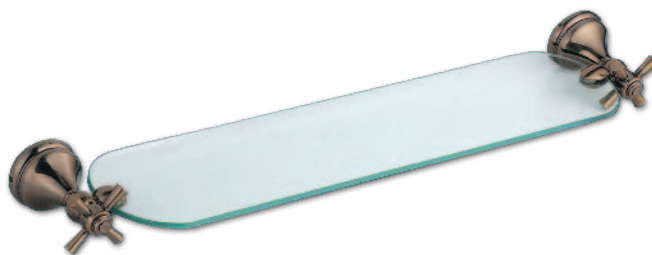

12503
Стеклянная полка DRAGO,
бронза
ширина 50 см, глубина 12 см