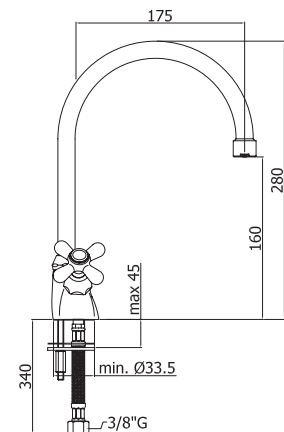

IRV180BR Смеситель IRIS
кухня с высоким изливом,
кран-буксы керамика, бронза

IR180BR Смеситель IRIS
кухня с высоким изливом,
кран-буксы резина, бронза

IRV180CR Смеситель IRIS
кухня с высоким изливом,
кран-буксы керамика, хром

IR180CR Смеситель IRIS
кухня с высоким изливом,
кран-буксы резина, хром