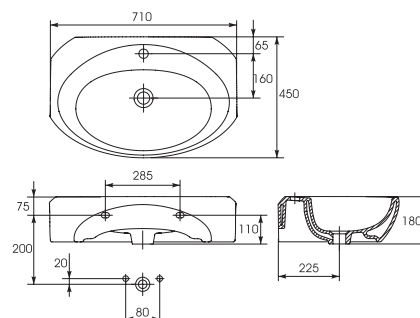

O-UM-BILBAO-70/1
Раковина встраиваемая
BILBAO 70
с одним отверстием
монтаж на тумбе