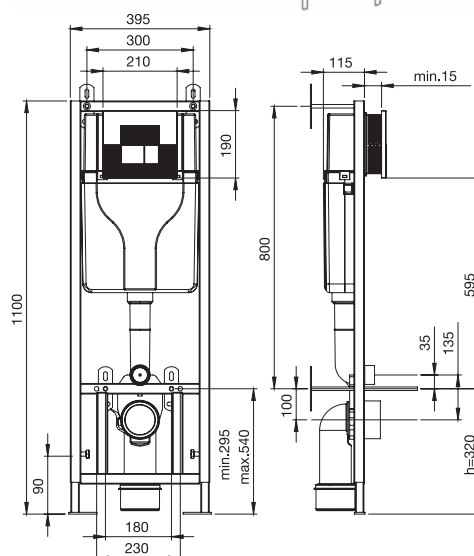

Инсталляция NORD для унитаза с бачком, кнопка хром