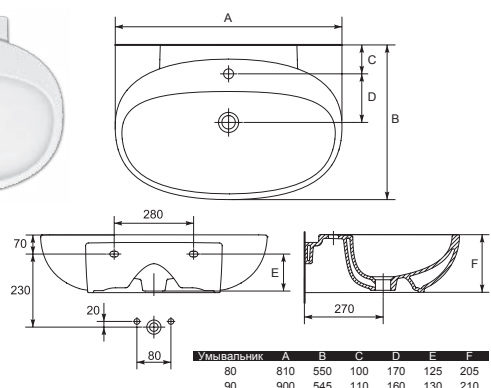

O-PP-KIOTO70/80/90
Полупьедестал для раковин 70

O-UM-KIOTO-80/1
Раковина встраиваемая
KIOTO 80
с одним отверстием

O-UM-KIOTO-90/1
Раковина встраиваемая
KIOTO 90
с одним отверстием

Монтаж с тумбой для раковин
или полупьедесталом