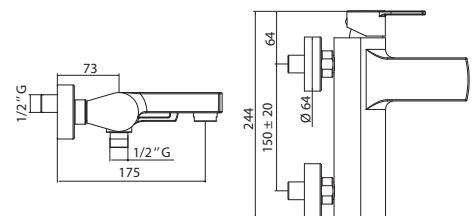

RIN026CR
Смеситель RINGO
ванна-душ