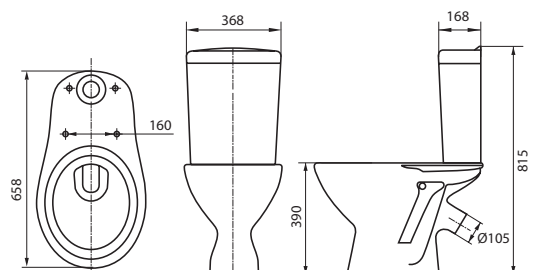

Компакт LAIMA 011 3/6
 косой слив
 340 x 640 мм
 с сиденьем дюропласт микролифт

Компакт LAIMA 011 3/6
 340 x 640 мм
 с сиденьем дюропласт

Компакт PRIMA
 косой слив СТОП
 375 x 650 мм
 с сиденьем полипропилен

Компакт TOP
 горизонтальный слив СТОП
 400 x 690 мм
 с сиденьем полипропилен

Компакт BEST
 косой слив СТОП
 368 x 658 мм
 с сиденьем полипропилен

Компакт VISTA,
СТОП, косой выпуск,
с сиденьем полипропилен