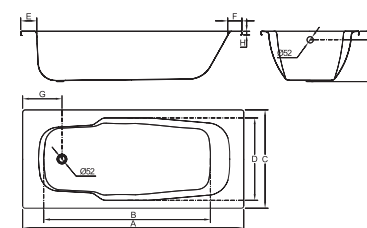

Ванна	A	B	C	D	E	F	G	H	I	J
B80A	1800	1355	800	670	130	115	320	28	70	410
B70A	1700	1355	800	670	80	65	285	28	70	410

- Ванна ATLANTICA с ручками 1700 x 800 мм
- Ванна ATLANTICA с ручками 1800 x 800 мм