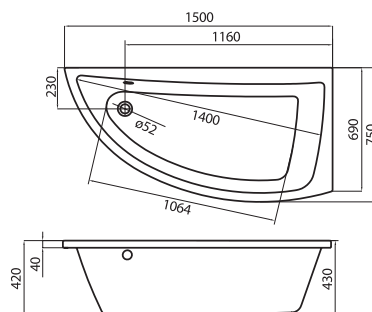

Ванна NANO правая
1400x750 мм

Ванна NANO правая
1500 x 750 мм

Рама для ванны Nike
1500 металлическая