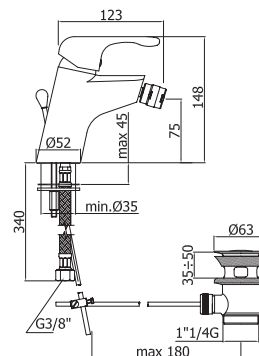

DE071CR Смеситель DENVER
умывальник без рор-up, хром

DE075CO3 Смеситель DENVER
умывальник с рор-up,
хром-золото

DE135CR Смеситель DENVER
биде с рор-up, хром

DE135CO4CO Смеситель DENVER
биде с рор-up, хром-золото

DE181CR Смеситель DENVER
кухня, с высоким изливом, хром

DE181CO8CO Смеситель DENVER
кухня, с высоким изливом,
хром-золото

DE182TCR Смеситель DENVER
кухня, хром

DE182TCO3CO Смеситель DENVER
кухня, хром-золото

DE171CR Смеситель DENVER
ванна-душ с длинным изливом,
хром

DE171COCO Смеситель DENVER
ванна-душ с длинным изливом,
хром-золото

DE026CR Смеситель DENVER
ванна-душ, хром

DE026COCO Смеситель DENVER
ванна-душ, хром-золото