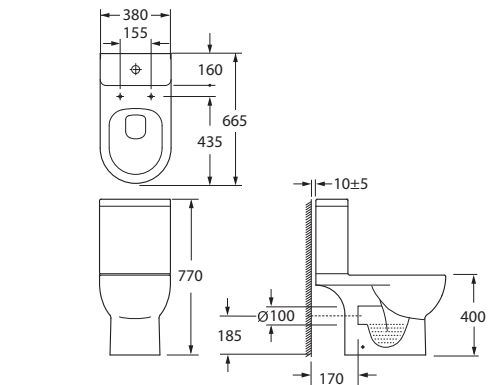

CT1012C
Компакт ESPERANZA 3/6
с сиденьем дюропласт, микролифт
380 x 665 мм