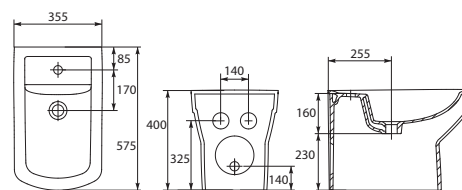

Биде PURE SP, белый