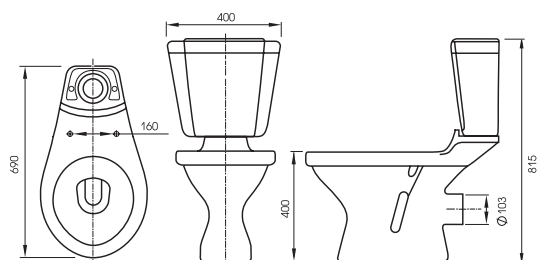

Компакт LAIMA 011 3/6
 косой слив
 340 x 640 мм
 с сиденьем дюропласт микролифт

Компакт LAIMA 011 3/6
 340 x 640 мм
 с сиденьем дюропласт

Компакт PRIMA
 косой слив СТОП
 375 x 650 мм
 с сиденьем полипропилен

Компакт TOP
 горизонтальный слив СТОП
 400 x 690 мм
 с сиденьем полипропилен

Компакт BEST
 косой слив СТОП
 368 x 658 мм
 с сиденьем полипропилен

Компакт VISTA,
СТОП, косой выпуск,
с сиденьем полипропилен