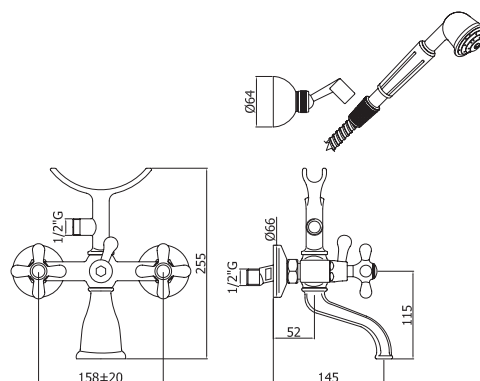

IRV023CR Смеситель IRIS ванна-душ, кран-буксы керамика, хром

IR023CR Смеситель IRIS ванна-душ, кран-буксы резина, хром

IRV044BR Смеситель IRIS ванна-душ, кран-буксы керамика, 5 отверстий, бронза

IRV044CR Смеситель IRIS ванна-душ, кран-буксы керамика, 5 отверстий, хром