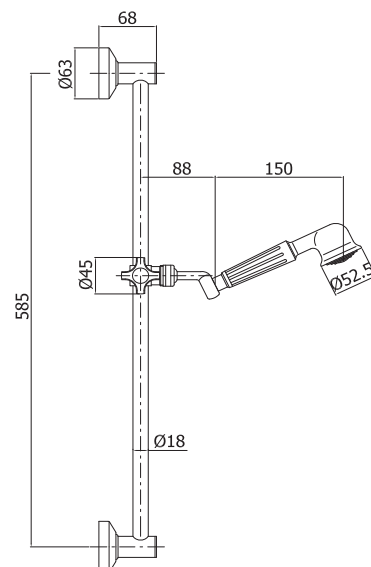

ZSAL022CR
ISCHIA
душевая стойка без душевого комплекта,
хром

ZSAL092CR
CORSICA
душевая стойка с мыльницей,
хром

ZSAL072CR
STICK
душевая стойка без мыльницы,
хром

ZSAL010BR
KLIPPER
душевая стойка без мыльницы,
бронза