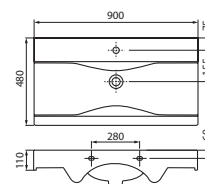

Умывальник для шкафчика
CARLA 90
с одним отверстием