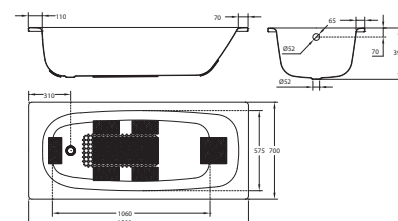

Ванны с толщиной стенки 3,5 мм.

Ванна стальная DUO COMFORT
1800 x 800 мм

Ванна стальная ATLANTICA HG
с ручками
1800 x 800 мм

Ванна стальная UNIVERSAL HG
антислип
1500 x 700 мм

Ванна стальная UNIVERSAL HG
антислип
1500 x 700 мм