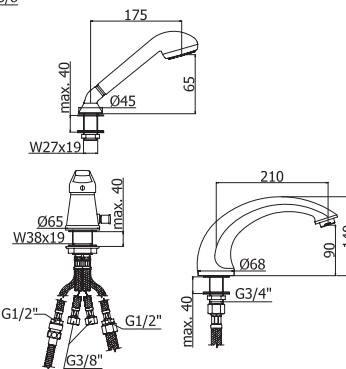

NT040CR21
Смеситель NETTUNO
ванна-душ, 3 отверстия,
хром