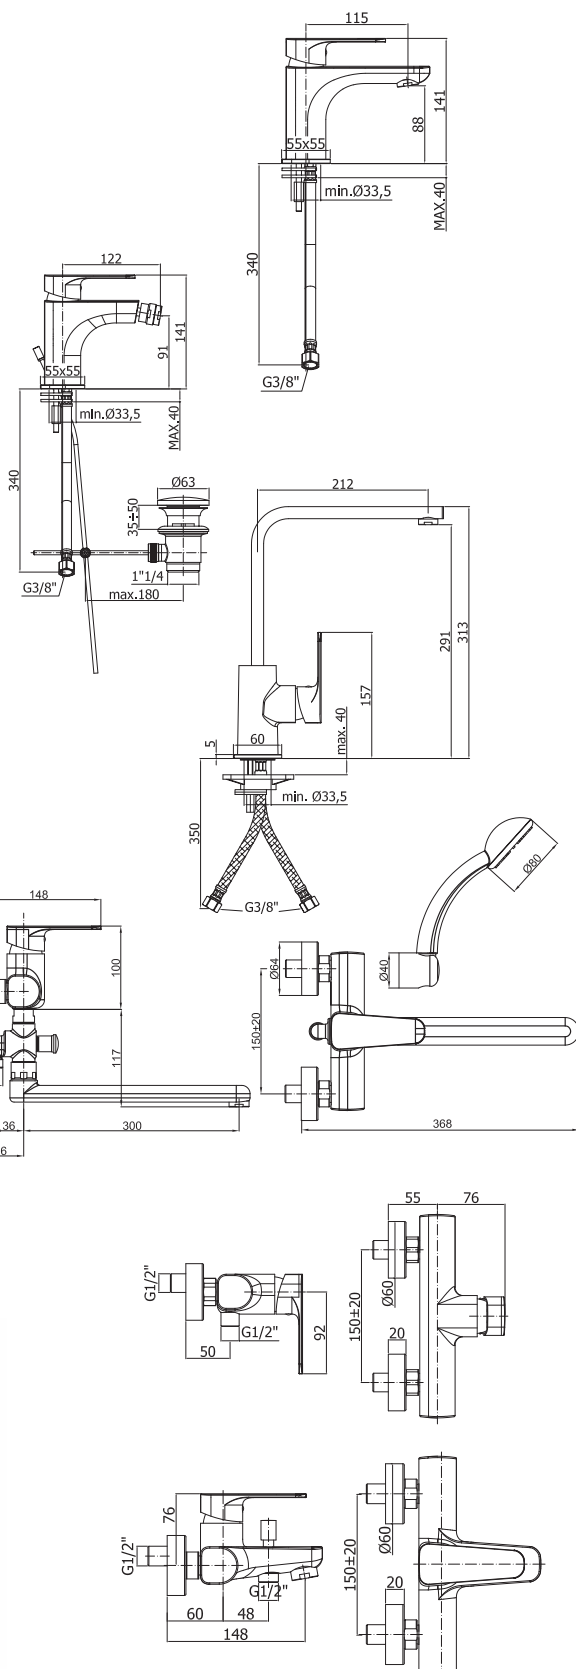

SY071CR
Смеситель SLY
умывальник без pop-up

SY135CR4
Смеситель SLY
для биде с pop-up

SY180CR8
Смеситель SLY
кухня с высоким изливом

SY171CR
Смеситель SLY ванна-душ
с длинным изливом

SY168DCR
Смеситель SLY
душевая кабина

SY026CR
Смеситель SLY
ванна-душ