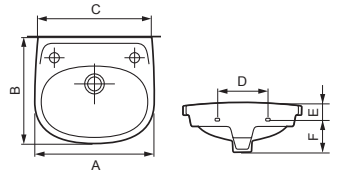

Умывальник ЕКО 2000 35
с одним отверстием
левый/правый 350 x 300 мм

Умывальник ЕКО 2000 NEW 40
с одним отверстием
левый/правый 400 x 350 мм

Умывальник ЕКО 2000 NEW 45
с одним отверстием
левый/правый 450 x 390 мм

Умывальник	A	B	C	D	E	F
35	350	305	325	170	30	118
40	405	350	380	190	25	120

Умывальник ЕКО 2000 NEW 50
с одним отверстием 500 x 440 мм

Полупьедестал ЕКО 2000

Монтаж с пьедесталом и полупьедесталом