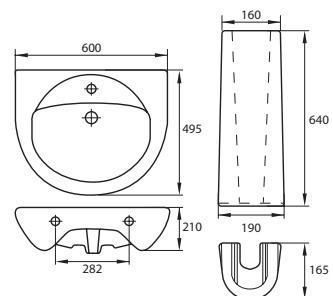

Умывальник BERTA 60
с одним отверстием

Пьедестал GRETA для раковины
GRETA 55/BERTA 60

Монтаж с пьедесталом или без
пьедестала