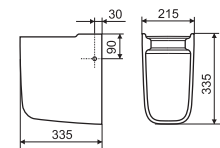

Биде OLIMPIA
360 x 580 мм

Биде подвесное OLIMPIA
360 x 540 мм

Умывальник OLIMPIA 50
с одним отверстием 500 x 420 мм

Умывальник OLIMPIA 60
с одним отверстием 600 x 470 мм

Полупьедестал OLIMPIA

Монтаж с пьедесталом
и полупьедесталом