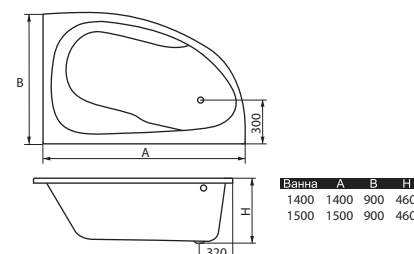

| Акриловые ванны |

Ванна акриловая 1500 x 700 мм

Ванна акриловая 1600 x 700 мм

Ванна акриловая 1700 x 700 мм

Ванна акриловая 1500x900 мм
асимметричная левая

Стальной каркас для асимметричной
акриловой ванны 1500x900 мм

Панель для асимметричной
акриловой ванны 1500x900 мм

Emalia акриловые ванны – гарантия 2 года с даты продажи изделия.

ПАЛЛЕТНОСТЬ

изделия	размер ванн	кол-во в паллете, шт.
акрил	1500 - 1700	10

| Cersanit |