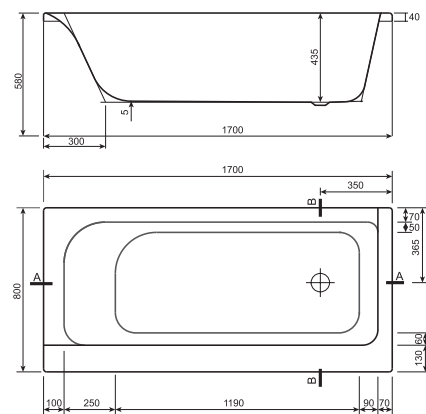

Ванна прямоугольная SMART
правая
1700 x 800 мм