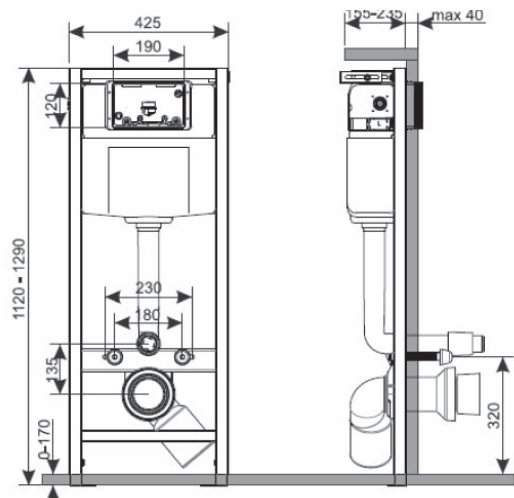

Писсуар APOLLO A101
высота 560 мм

Писсуар Taurus T100
размер: 380x695 мм
подвод воды сбоку

| Инсталляционные системы |

Инсталляция SLIM & SILENT