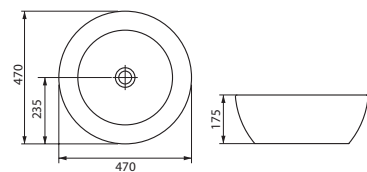

Умывальник INTEO
с одним отверстием
для установки на столешницу