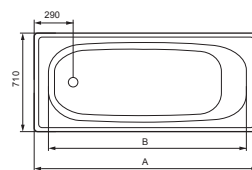

| Стальные ванны |

| Estap |

Ванна CLASSIC 1050 x 710 белая
Ванна CLASSIC 1200 x 710 белая
Ванна CLASSIC 1400 x 710 белая
Ванна CLASSIC 1500 x 710 белая
Ванна CLASSIC 1600 x 710 белая
Ванна CLASSIC 1700 x 710 белая

Ванна	A	B	C
1200	1195	1022	400
1400	1395	1222	400
1500	1495	1322	400
1600	1595	1422	400
1700	1695	1522	400

Ванна CLASSIC 1500 x 710 Sky Blue
Ванна CLASSIC 1700 x 710 Sky Blue