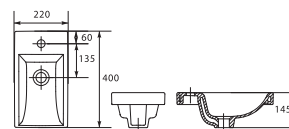

Умывальник для шкафчика
LIBRA 60 с одним отверстием
600 x 457 мм

Умывальник для шкафчика
CARINA 70 с одним отверстием

Умывальник для шкафчика
LIBRA 80 с одним отверстием
800 x 470 мм

Умывальник COMO 40
с одним отверстием
для мебели
400 x 220 мм