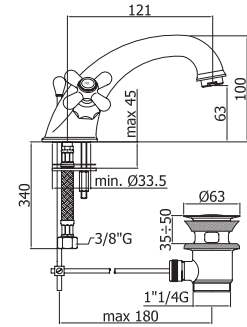

IRV065BR Смеситель IRIS
умывальник с рор-ур,
кран-буксы керамика, бронза

IR065BR Смеситель IRIS
умывальник с рор-ур,
кран-буксы резина, бронза

IRV065CR Смеситель IRIS
умывальник с рор-ур,
кран-буксы керамика, хром

IR065CR Смеситель IRIS
умывальник с рор-ур,
кран-буксы резина, хром