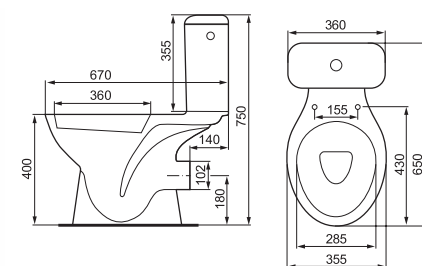

Компакт KORAL 40 K11B 3/6
360 x 650 мм
с сиденьем полипропилен