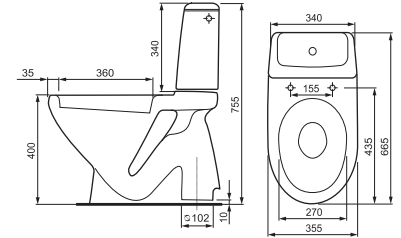

Модуль для ванны SMART 80,
боковой, ясень

Модуль для ванны SMART 170,
фронтальный, белый

Модуль для ванны SMART 80,
боковой, ясень

| Душевые кабины |

Душевой угол

Артикул А5016

Размеры 100*100*193

- Двери с роликовым механизмом и силиконовым уплотнителем

Умывальник PRESIDENT P55B
с одним отверстием
550 x 450 мм

Полупьедестал PRESIDENT

Монтаж с пьедесталом и
полупьедесталом

Умывальник PRESIDENT P60B
с одним отверстием
600 x 490 мм

Пьедестал PRESIDENT P50/55/60

Монтаж с пьедесталом и
полупьедесталом

Умывальник	A	B	C	D	E
50	500	435	122	68	53
55	550	455	118	68	52
60	600	490	120	68	50

Компакт EASY 400 ES011 3/5
365 x 780 мм
с сиденьем дюропласт lifting,
easy-off

Компакт ЕКО 16 3/6 E011
340 x 650 мм
с сиденьем полипропилен

Компакт ЕКО 23 3/6 E011
340 x 650 мм
с сиденьем дюропласт

Компакт ЕКО 25 3/6 E011
340 x 650 мм
с сиденьем микролифт дюропласт

Компакт ЕКО 34 3/6 E021
340 x 665 мм
с сиденьем полипропилен

Биде ЕКО 2000
370 x 570 мм