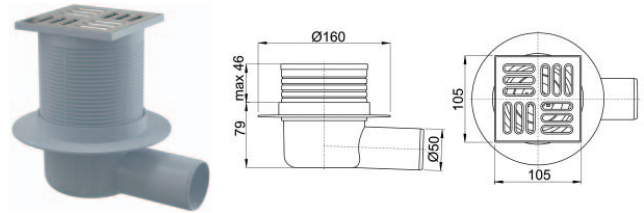

Alca Plast 105/50
прямой APV 2

Трап Alca Plast 105/50
боковой APV 1