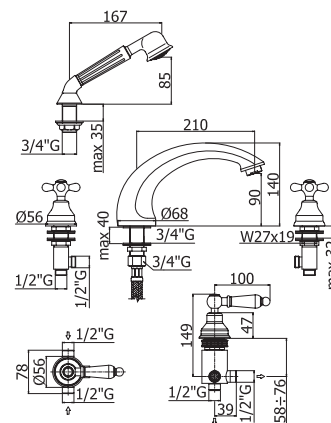

IRV044BR Смеситель IRIS ванна-душ, кран-буксы керамика, 5 отверстий, бронза

IRV044CR Смеситель IRIS ванна-душ, кран-буксы керамика, 5 отверстий, хром

бронза