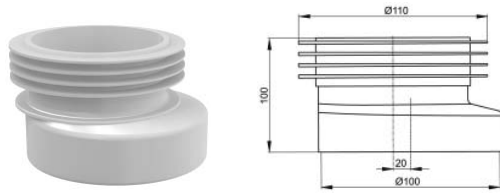

Сифон для писсуара Alca Plast
A45C вертикальный отвод

Трап Alca Plast 105/50
боковой APV 1

Alca Plast 105/50
прямой APV 2

Эксцентрик резиновый
(манжета) Alca Plast прямой A99

Эксцентрик резиновый
(манжета) Alca Plast прямой A99