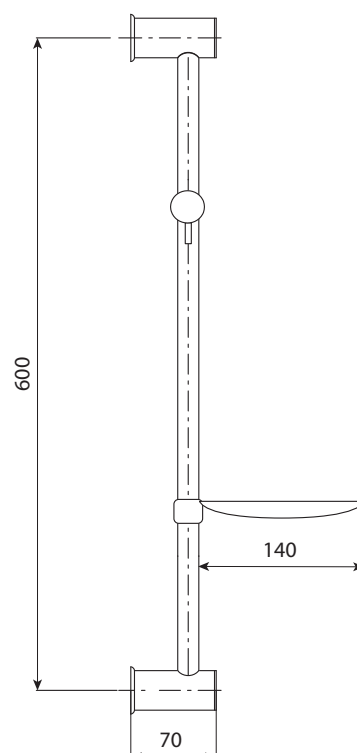

T48810
Душевая система

JL505
Душевая стойка

| Сифоны |

C-990
Слив раздвижной для унитаза
Длина 250-550 мм

A-40029
Сифон "Орио" 1 1/2" 40
с гибкой трубой

A-7001
Сифон "Орио" 1 1/2" 40
с пластиковым выпуском