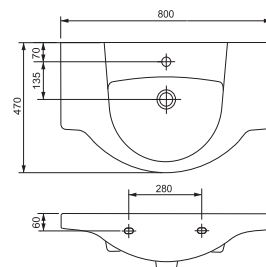

Умывальник OMEGA 65
для мебели
650 x 445 мм

Умывальник OMEGA 80
для мебели
800 x 475 мм

Умывальник OLIMPIA 80
для шкафчика
с одним отверстием
800 x 480 мм

Умывальник ROMA 80
для мебели
810 x 475 мм

Умывальник для шкафчика
LIBRA 80 с одним отверстием
800 x 470 мм