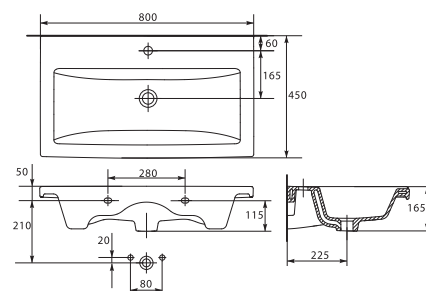

Умывальник COMO 80
с одним отверстием
для мебели
800 x 450 мм