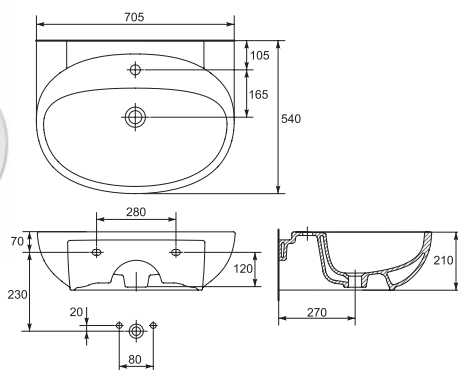

O-UM-KIOTO-70/1
Раковина встраиваемая
KIOTO 70
с одним отверстием

Монтаж с тумбой для раковин
или полупьедесталом