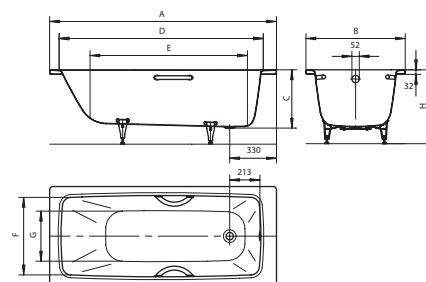

Ванна	A	B	C	D	E	F	G	H
747	1500	700	410	1310	1010	570	400	535-555
749	1600	700	410	1510	1210	570	400	537-559

Kaldewei стальные ванны с толщиной стенки 2,3 мм – гарантия 15 лет с даты продажи изделия.

Kaldewei стальные ванны с толщиной стенки 3,5 мм – гарантия 30 лет с даты продажи изделия.

ПАЛЛЕТНОСТЬ

размер ванн	кол-во в паллете, шт.
1400 - 1700 (Form plus)	25
1500 - 1700 x 700 (Saniform plus)	17
1700 x 750, 1700 x 730 (Saniform plus)	18
1800 x 800 (Saniform plus)	17
1500 - 1700 x 700 (Saniform plus star)	17
1700 x 750 (Saniform plus star)	18