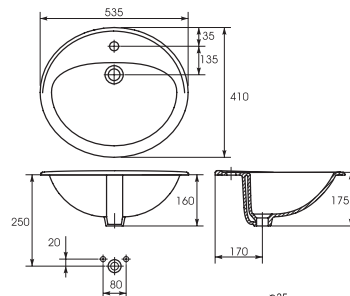

Умывальник CALLA 54
с одним отверстием
для установки на столешницу