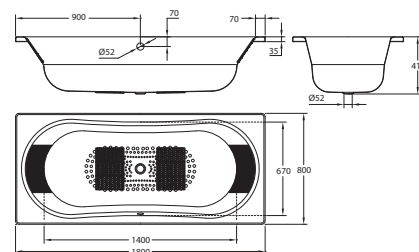

Ванны с толщиной стенки 3,5 мм.

Ванна стальная DUO COMFORT
1800 x 800 мм