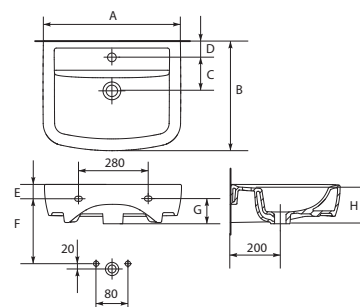

Полупьедестал PURE SP
для раковин PU 50/55/60 B

Умывальник PURE SP 55
с одним отверстием

Умывальник PURE SP 60
с одним отверстием

Полупьедестал PURE SP
для раковин PU 50/55/60 B

Пьедестал PURE SP
для раковин PU 50/55/60 B