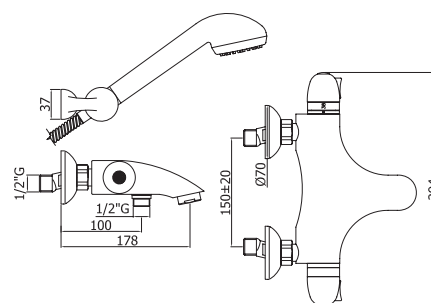

EQT023CR
Смеситель EQUO
термостатический
ванна-душ,
хром