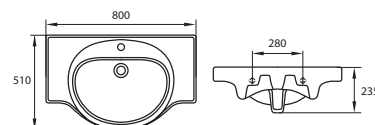

Умывальник ERICA ERI70
с одним отверстием