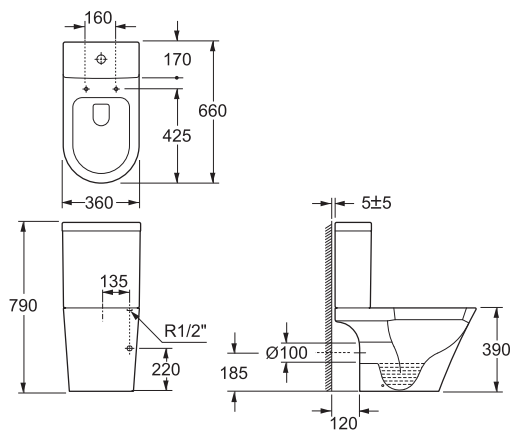

| BLB |

Поддон душевой 700 x 700 x 13,5 мм

Поддон душевой 800 x 800 x 13,5 мм

Поддон душевой 900 x 900 x 13,5 мм

| Emalia | BLB |

- Ванна EUROPA 1200 x 700 мм
- Ванна EUROPA 1300 x 700 мм
- Ванна EUROPA 1400 x 700 мм
- Ванна EUROPA 1500 x 700 мм
- Ванна EUROPA 1600 x 700 мм
- Ванна EUROPA 1700 x 700 мм

Ванна	A	B	C	D	E	F	G	H	I	J
B70E	1700	1305	700	570	70	65	285	28	70	385
B60E	1600	1205	700	570	70	65	285	28	70	385
B50E	1500	1105	700	570	70	65	285	28	70	385
B40E	1400	1005	700	570	70	65	285	28	70	385
B30E	1300	905	700	570	70	65	285	28	70	385
B20E	1200	805	700	570	70	65	285	28	70	385

- Ванна ATLANTICA 1700 x 800 мм
- Ванна ATLANTICA 1800 x 800 мм

Ванна	A	B	C	D	E	F	G	H	I	J
B80A	1800	1355	800	670	130	115	320	28	70	410
B70A	1700	1355	800	670	80	65	285	28	70	410

- Ванна ATLANTICA с ручками 1700 x 800 мм
- Ванна ATLANTICA с ручками 1800 x 800 мм

| Сантехника |

B10100
Биде ORIENTAL
360 x 560 мм

CT10100
Компакт ORIENTAL 3/6
с сиденьем дюропласт, микролифт
345 x 660 мм

B1088
Биде VIENTO
355 x 520 мм

CT1088C
Компакт VIENTO 3/6
с сиденьем дюропласт, микролифт
360 x 660 мм