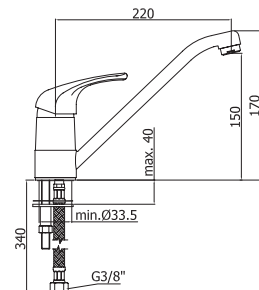

ND182TCR
Смеситель NETTUNO DUE
кухня, хром