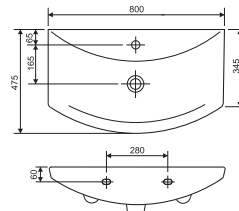

Умывальник OMEGA 80
для мебели
800 x 475 мм