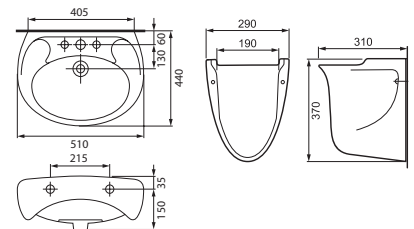

Компакт ЕКО 16 3/6 E011
340 x 650 мм
с сиденьем полипропилен

Компакт ЕКО 23 3/6 E011
340 x 650 мм
с сиденьем дюропласт

Компакт ЕКО 25 3/6 E011
340 x 650 мм
с сиденьем микролифт дюропласт

Компакт ЕКО 34 3/6 E021
340 x 665 мм
с сиденьем полипропилен

Биде ЕКО 2000
370 x 570 мм

Умывальник ЕКО 2000 35
с одним отверстием
левый/правый 350 x 300 мм

Умывальник ЕКО 2000 NEW 40
с одним отверстием
левый/правый 400 x 350 мм

Умывальник ЕКО 2000 NEW 45
с одним отверстием
левый/правый 450 x 390 мм

Умывальник	A	B	C	D	E	F
35	350	305	325	170	30	118
40	405	350	380	190	25	120

Умывальник ЕКО 2000 NEW 50
с одним отверстием 500 x 440 мм

Полупьедестал ЕКО 2000

Монтаж с пьедесталом и полупьедесталом

Умывальник ЕКО 2000 NEW 55
с одним отверстием 550 x 450 мм

Умывальник ЕКО 2000 NEW 60
с одним отверстием 600 x 460 мм

Пьедестал ЕКО 2000

Монтаж с пьедесталом и полупьедесталом

Умывальник	A	B	C	D	E	F
55	560	455	485	280	35	165
60	600	460	525	280	35	165