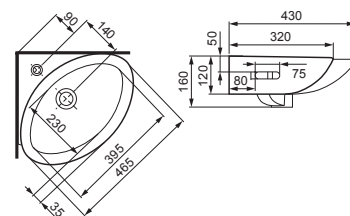

| Угловые умывальники |

Умывальник SIGMA угловой
320 x 320 мм

Умывальник TETA угловой
430 x 430 мм

Писсуар APOLLO A101
высота 560 мм

Писсуар PRESIDENT P101
размер: 315x445 мм

Писсуар Taurus T100
размер: 380x695 мм
подвод воды сбоку