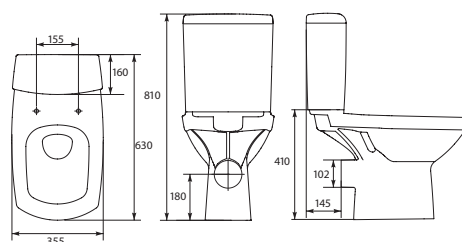

Компакт CARINA 314 011 3/6
355 x 630 мм
с сиденьем дюропласт

Сиденье для унитаза CARINA
дюропласт микролифт