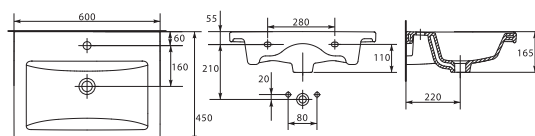

Умывальник COMO 60
с одним отверстием
для мебели
600 x 450 мм