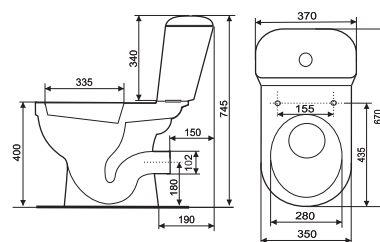

Сиденье для унитаза DELFI
дюропласт

Биде навесное DELFI
375 x 530 мм

Компакт KORAL 40 K11B 3/6
360 x 650 мм
с сиденьем полипропилен

Компакт MERIDA 30 K11B 3/6
400 x 650 мм
с сиденьем полипропилен

Компакт MERIDA 32 K11B 3/6
400 x 650 мм
с сиденьем дюропласт