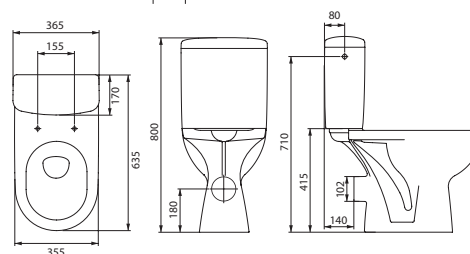

Компакт CAPRI 189 C011 В 3/6
365 x 635 мм
с сиденьем дюропласт