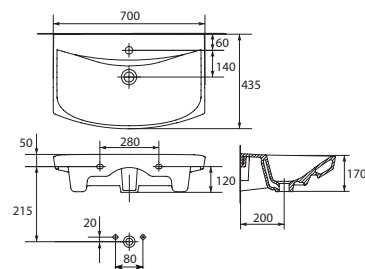

Умывальник OMEGA 65
для мебели
650 x 445 мм

Умывальник OMEGA 80
для мебели
800 x 475 мм

Умывальник OLIMPIA 80
для шкафчика
с одним отверстием
800 x 480 мм

Умывальник ROMA 80
для мебели
810 x 475 мм

Умывальник для шкафчика
CARINA 70 с одним отверстием