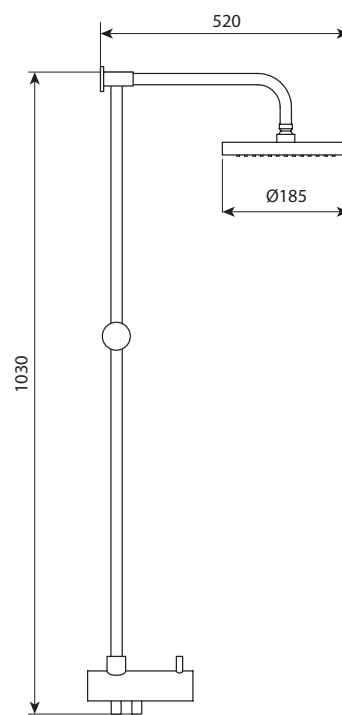

T48810
Душевая система

JL505
Душевая стойка

| Сифоны |

C-990
Слив раздвижной для унитаза
Длина 250-550 мм

A-40029
Сифон "Орио" 1 1/2" 40
с гибкой трубой

A-7001
Сифон "Орио" 1 1/2" 40
с пластиковым выпуском