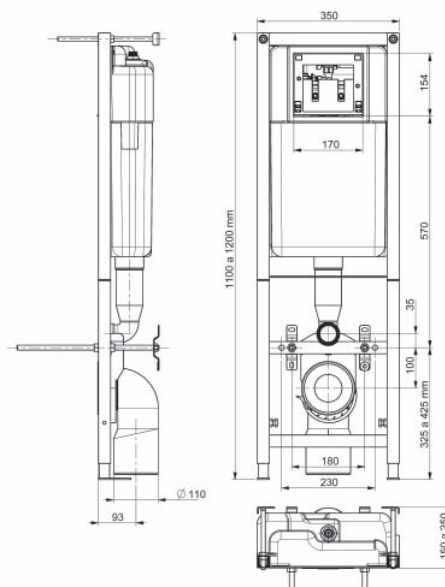

Комплект 5 в 1:

Инсталляционная система для легкой застройки LEON

Подвесной унитаз DELFI

Сиденье термопласт микролифт

Кнопка смыва ХРОМ

Уплотнитель

Ширина – 35 см, регулируемая высота – 110-120 см