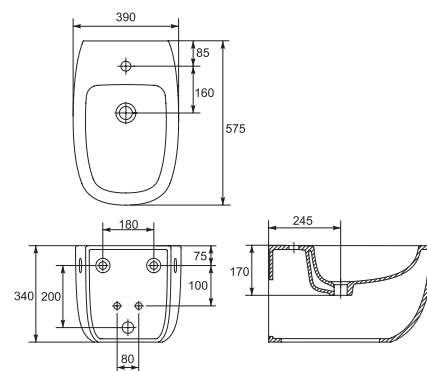

O-DS-KIOTO-DL
Сиденье для унитаза KIOTO
дюропласт, lifting

O-BI-KIOTO-Z
Биде подвесное KIOTO
390 x 575 мм