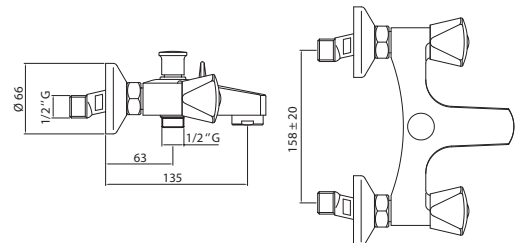

ETV168CR
Смеситель ETOILE
душевая кабина,
без душевого комплекта

ETV026CR
Смеситель ETOILE
ванна-душ,
без душевого комплекта

ETV169CR25
Смеситель ETOILE ванна-душ
с длинным изливом,
без душевого комплекта