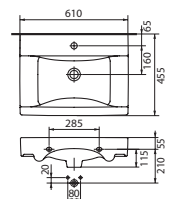

Умывальник для шкафчика
CARLA 60
с одним отверстием