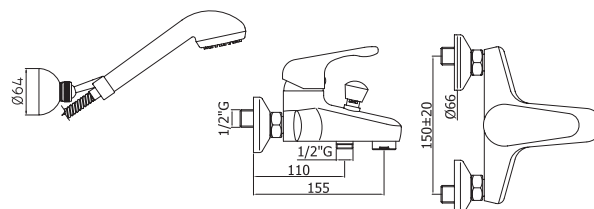

DE071CR Смеситель DENVER
умывальник без рор-up, хром

DE075CO3 Смеситель DENVER
умывальник с рор-up,
хром-золото

DE135CR Смеситель DENVER
биде с рор-up, хром

DE135CO4CO Смеситель DENVER
биде с рор-up, хром-золото

DE181CR Смеситель DENVER
кухня, с высоким изливом, хром

DE181CO8CO Смеситель DENVER
кухня, с высоким изливом,
хром-золото

DE182TCR Смеситель DENVER
кухня, хром

DE182TCO3CO Смеситель DENVER
кухня, хром-золото

DE171CR Смеситель DENVER
ванна-душ с длинным изливом,
хром

DE171COCO Смеситель DENVER
ванна-душ с длинным изливом,
хром-золото

DE026CR Смеситель DENVER
ванна-душ, хром

DE026COCO Смеситель DENVER
ванна-душ, хром-золото