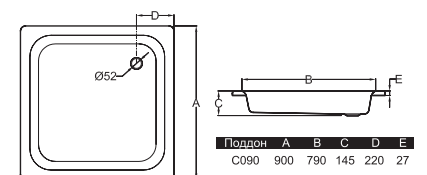

Поддон душевой 900 x 900 x 13,5 мм