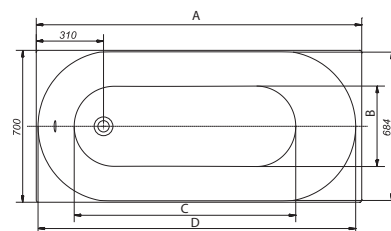

Ванна	A	B	C	D
1500	1500	310	1021	1464
1700	1700	372	1183	1660

Ванна JOANNA правая
1500 x 950 мм

Рама для ванны
JOANNA 150 металлическая