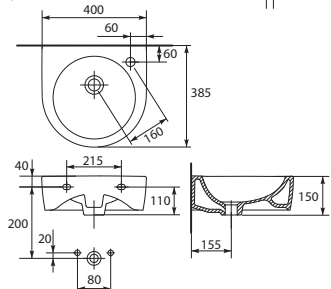

Умывальник NANO 40
с одним отверстием, левый

Умывальник NANO 40
с одним отверстием, правый