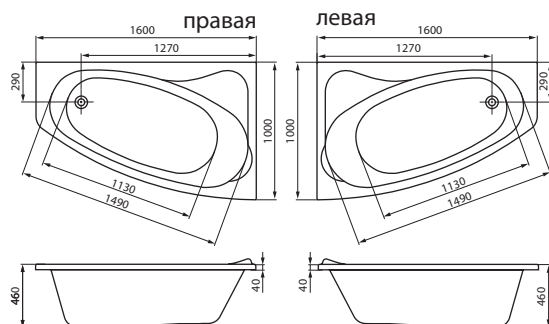

ПАЛЛЕТНОСТЬ

размер ванн	кол-во в паллете, шт.
1050	15/20
1200-1700	25

| Emalia |

| Стальные ванны |

Ванна 1000 x 700 | Ванна 1200 x 700
 Ванна 1400 x 700 | Ванна 1500 x 700
 Ванна 1600 x 700 | Ванна 1700 x 700

Рама для ванны
JOANNA 150 металлическая

Ванна	A	B
140	1400	900
150	1500	950

Панель для ванны JOANNA
правая/левая 1500

Ванна SICILIA правая/левая
1700 x 1000 мм

Панель для ванны SICILIA
правая/левая 1700

Ванна NANO правая
1400x750 мм