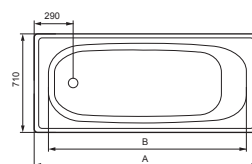

Ванна	A	B	C
1500	1495	1322	400
1700	1695	1522	400

Ванна CLASSIC 1500 x 710 Jasmin