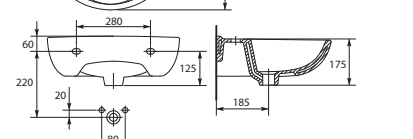

Умывальник PRESIDENT P55B
с одним отверстием
550 x 450 мм