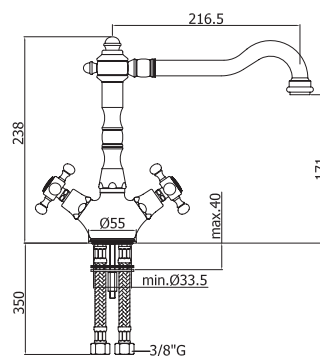

| Belinda |

FBLV180BR33
Смеситель BELINDA кухня
с высоким изливом,
кран-буксы, бронза