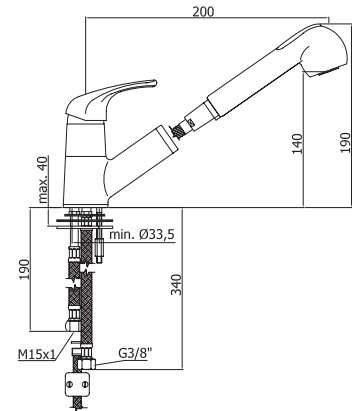

ND183CR
Смеситель NETTUNO DUE
кухня, с рассеивателем,
хром