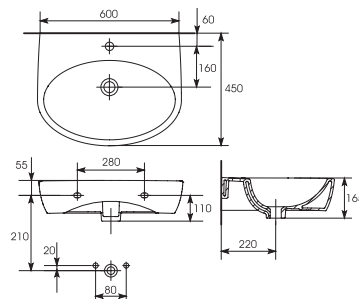

Умывальник BERTA 60
с одним отверстием

Пьедестал GRETA для раковины
GRETA 55/BERTA 60

Монтаж с пьедесталом или без
пьедестала

Умывальник PARVA 50 В
с одним отверстием
универсальный
500 x 400 мм

Умывальник PARVA 60 В
с одним отверстием
универсальный
600 x 450 мм