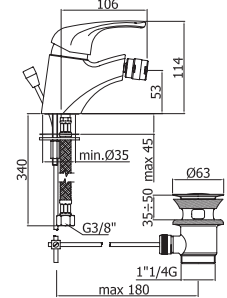

ND135CR
Смеситель NETTUNO DUE
биде с рор-ап,
хром