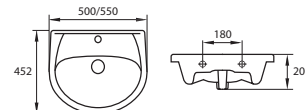

Умывальник COMO 50
с одним отверстием
для мебели
500 x 400 мм

Умывальник COMO 60
с одним отверстием
для мебели
600 x 450 мм

Умывальник COMO 80
с одним отверстием
для мебели
800 x 450 мм

Умывальник ERICA ERI50
с одним отверстием