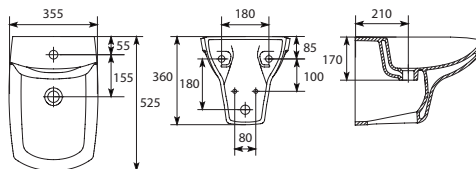

Сиденье для унитаза CARINA
дюропласт микролифт

Унитаз подвесной CARINA
350 x 530 мм

Сиденье для унитаза CARINA
дюропласт микролифт

Биде CARINA В подвесное

Умывальник CARINA 60
с одним отверстием

Полупьедестал CARINA