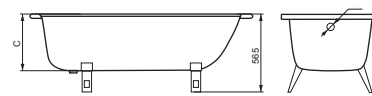

Ванна	A	B	C
1500	1495	1322	400
1700	1695	1522	400

Ванна CLASSIC 1500 x 710 Jasmin