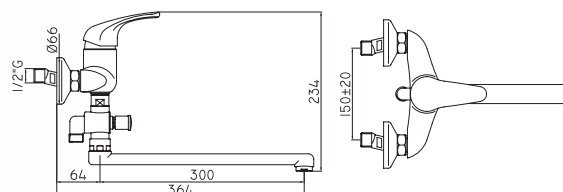

ND171CR
Смеситель NETTUNO DUE
ванна-душ с длинным
изливом,
хром