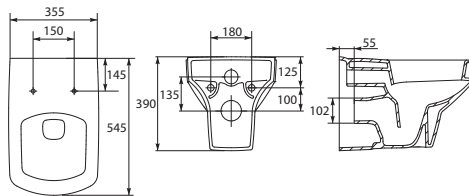

Компакт PURE SP PU010/PU020
365 x 635 мм

Сиденье для унитаза PURE SP
дюропласт, микролифт

Унитаз подвесной PURE SP

Сиденье для унитаза PURE SP
дюропласт, микролифт

Биде PURE SP, белый

Биде подвесное PURE SP

Умывальник PURE SP 50
с одним отверстием

Полупьедестал PURE SP
для раковин PU 50/55/60 B

Умывальник PURE SP 55
с одним отверстием

Умывальник PURE SP 60
с одним отверстием

Полупьедестал PURE SP
для раковин PU 50/55/60 B

Пьедестал PURE SP
для раковин PU 50/55/60 B

Умывальник	A	B	C	D	E	F	G	H
55	350	425	135	65	55	180	100	145
60	600	460	130	70	60	200	110	150