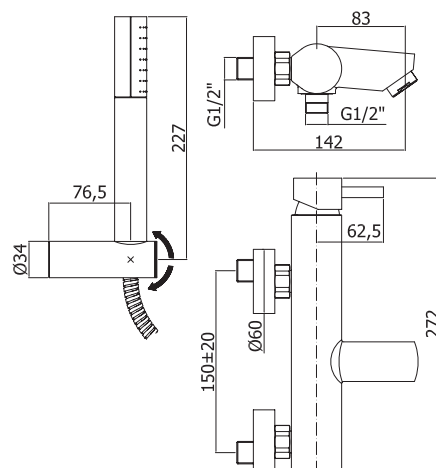

| Stick |

| Paffoni / Fonte |

SK023CR
Смеситель STICK
ванна-душ,
хром