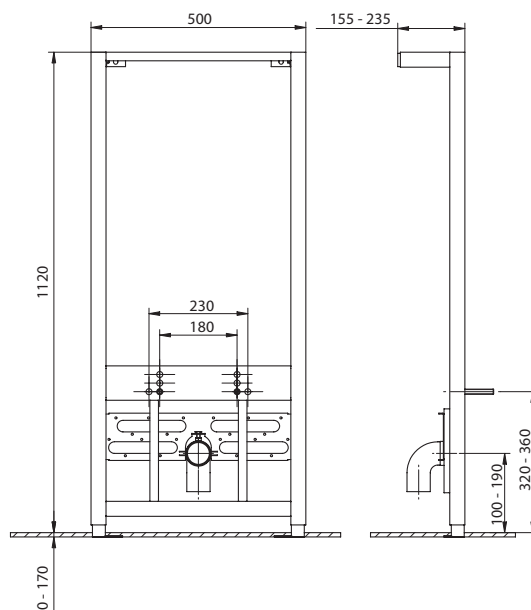

Ширина – 50 см, регулируемая высота – 112-129 см

| Мебель для ванной комнаты |

| Smart |

Зеркало SMART
A - 650 мм
B - 500 мм
C - 120 мм

Комод SMART
на колесиках
с корзиной для белья,
серый
A - 600 мм
B - 350 мм
C - 320 мм