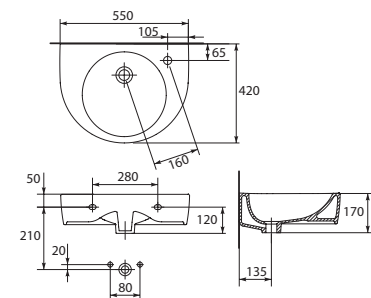

Умывальник NANO 55
с одним отверстием, левый

Умывальник NANO 55
с одним отверстием, правый

Возможность монтажа на
столешнице