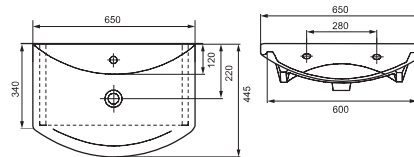

Умывальник OMEGA 65
для мебели
650 x 445 мм