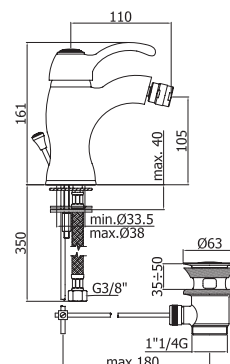

| Flavia |

FA075BR Смеситель FLAVIA
умывальник с рор-уп, бронза

FA075CR Смеситель FLAVIA
умывальник с рор-уп, хром

FA075CO Смеситель FLAVIA
умывальник с рор-уп,
хром-золото

FA135BR Смеситель FLAVIA биде
с рор-уп, бронза

FA135CR Смеситель FLAVIA биде
с рор-уп, хром

FA135CO Смеситель FLAVIA биде
с рор-уп, хром-золото

FA181BR Смеситель FLAVIA кухня,
с высоким изливом, бронза

FA181CR Смеситель FLAVIA кухня,
с высоким изливом, хром

FA181CO Смеситель FLAVIA кухня,
с высоким изливом, хром-золото

FA182BR Смеситель FLAVIA кухня,
бронза

FA182CR Смеситель FLAVIA кухня,
хром

FA182CO Смеситель FLAVIA кухня,
хром-золото

FA024BR Смеситель FLAVIA
ванн-душ, бронза

FA024CR Смеситель FLAVIA
ванна-душ, хром

FA024CO Смеситель FLAVIA
ванна-душ, хром-золото

FA045BR Смеситель FLAVIA
ванн-душ, 3 отверстия,
бронза

| Paffoni / Fonte |

бронза