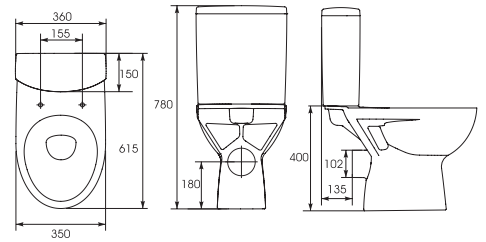

Монтаж с полупьедесталом

Компакт CAPRI 189 C011 В 3/6
365 x 635 мм
с сиденьем дюропласт

Компакт PARVA PA011, 3/6
360 x 615 мм
с сиденьем дюропласт

Компакт PARVA PA011, 3/6
360 x 615 мм
с сиденьем дюропласт микролифт