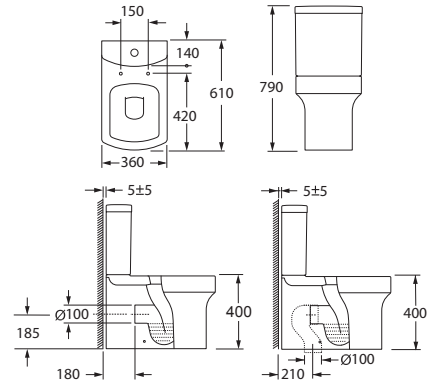

| Alcora |

| El Patio | Brisa | Esperanza |

CT1094
Компакт EL PATIO 3/6
с сиденьем дюропласт, микролифт
360 x 610 мм