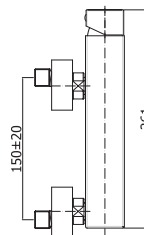

LEC023CR
Смеситель LEVEL ванна-душ,
хром

LEC023MC
Смеситель LEVEL ванна-душ,
матовый хром