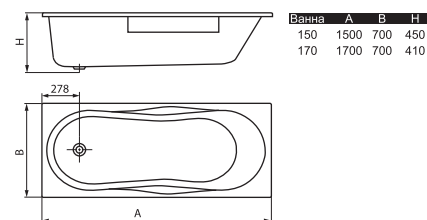

| Акриловые ванны |

Ванна акриловая 1500 x 700 мм

Ванна акриловая 1600 x 700 мм

Ванна акриловая 1700 x 700 мм

Ванна акриловая 1500x900 мм
асимметричная левая

Стальной каркас для асимметричной
акриловой ванны 1500x900 мм