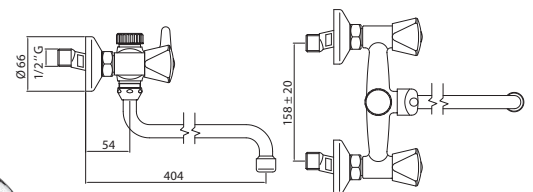

ETV168CR
Смеситель ETOILE
душевая кабина,
без душевого комплекта

ETV026CR
Смеситель ETOILE
ванна-душ,
без душевого комплекта

ETV169CR25
Смеситель ETOILE ванна-душ
с длинным изливом,
без душевого комплекта