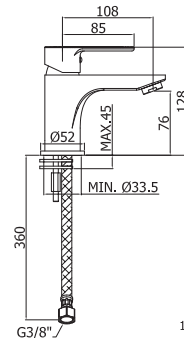

BLU071CR
Смеситель BLU
умывальник без pop-up