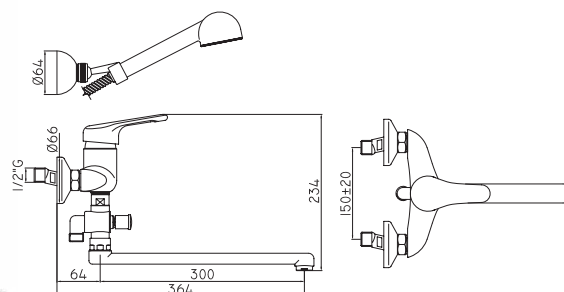

NT171CR
Смеситель NETTUNO
ванна-душ с длинным
изливом,
хром