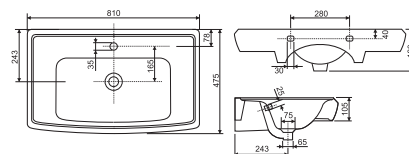

Умывальник ROMA 80
для мебели
810 x 475 мм