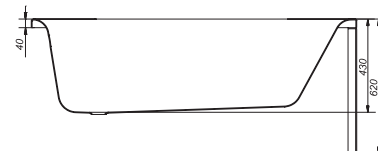

Ванна	A	B	C	D
1500	1500	310	1021	1464
1700	1700	372	1183	1660

Ванна JOANNA правая
1500 x 950 мм

Рама для ванны
JOANNA 150 металлическая