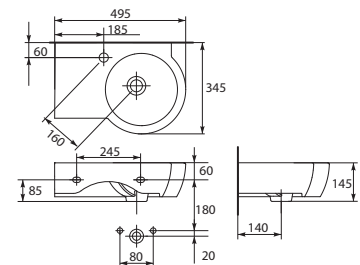

Умывальник NANO 50
с одним отверстием,
асимметричный левый

Умывальник NANO 50
с одним отверстием,
асимметричный правый