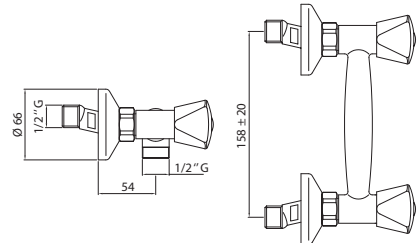

ETV168CR
Смеситель ETOILE
душевая кабина,
без душевого комплекта