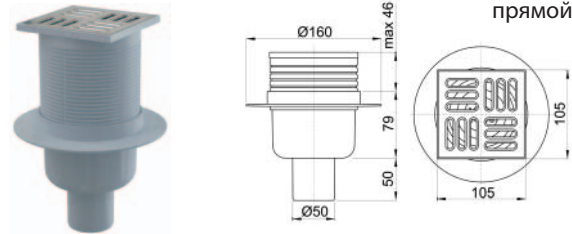

Эксцентрик резиновый
(манжета) Alca Plast прямой A99