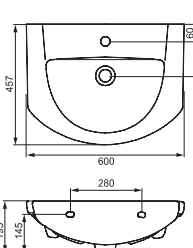

Умывальник OMEGA 80
для мебели
800 x 475 мм

Умывальник OLIMPIA 80
для шкафчика
с одним отверстием
800 x 480 мм

Умывальник ROMA 80
для мебели
810 x 475 мм

Умывальник для шкафчика
LIBRA 50 с одним отверстием
500 x 390 мм