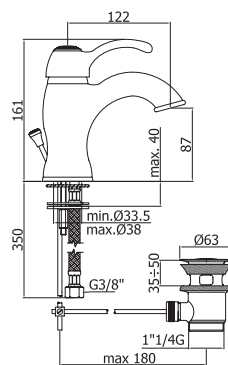

| Flavia |

FA075BR Смеситель FLAVIA
умывальник с рор-уп, бронза

FA075CR Смеситель FLAVIA
умывальник с рор-уп, хром

FA075CO Смеситель FLAVIA
умывальник с рор-уп,
хром-золото

FA135BR Смеситель FLAVIA биде
с рор-уп, бронза

FA135CR Смеситель FLAVIA биде
с рор-уп, хром

FA135CO Смеситель FLAVIA биде
с рор-уп, хром-золото

FA181BR Смеситель FLAVIA кухня,
с высоким изливом, бронза

FA181CR Смеситель FLAVIA кухня,
с высоким изливом, хром

FA181CO Смеситель FLAVIA кухня,
с высоким изливом, хром-золото

FA182BR Смеситель FLAVIA кухня,
бронза

FA182CR Смеситель FLAVIA кухня,
хром

FA182CO Смеситель FLAVIA кухня,
хром-золото

FA024BR Смеситель FLAVIA
ванн-душ, бронза

FA024CR Смеситель FLAVIA
ванна-душ, хром

FA024CO Смеситель FLAVIA
ванна-душ, хром-золото

FA045BR Смеситель FLAVIA
ванн-душ, 3 отверстия,
бронза

| Paffoni / Fonte |

бронза