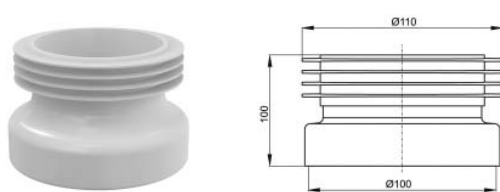

Сифон для писсуара Alca Plast
A45C вертикальный отвод

Трап Alca Plast 105/50
боковой APV 1

Alca Plast 105/50
прямой APV 2

Эксцентрик резиновый
(манжета) Alca Plast прямой A99

Эксцентрик резиновый
(манжета) Alca Plast прямой A99