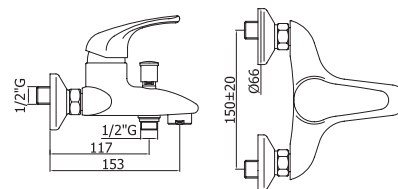

ND026CR
Смеситель NETTUNO DUE
ванна-душ,
хром