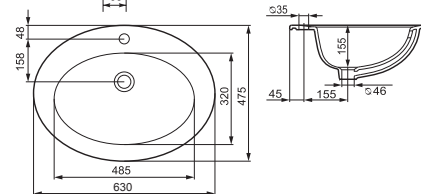

| Угловые умывальники |

Умывальник SIGMA угловой
320 x 320 мм

Умывальник TETA угловой
430 x 430 мм

Писсуар APOLLO A101
высота 560 мм

Писсуар PRESIDENT P101
размер: 315x445 мм

Писсуар Taurus T100
размер: 380x695 мм
подвод воды сбоку