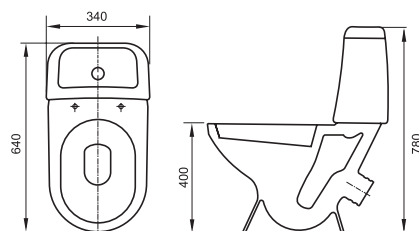

Компакт HIT
косой слив СТОП
340 x 640 мм
с сиденьем полипропилен