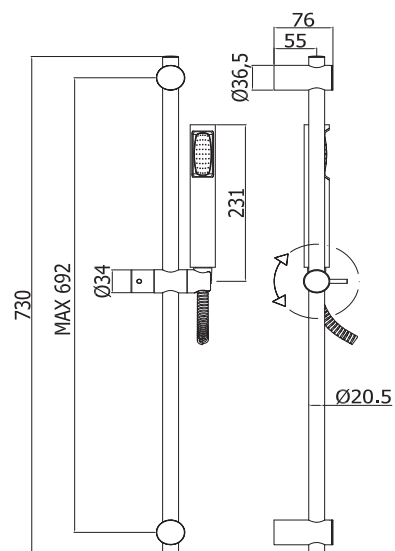

ZSAL022CR
ISCHIA
душевая стойка без душевого комплекта,
хром

ZSAL092CR
CORSICA
душевая стойка с мыльницей,
хром

ZSAL072CR
STICK
душевая стойка без мыльницы,
хром

ZSAL010BR
KLIPPER
душевая стойка без мыльницы,
бронза