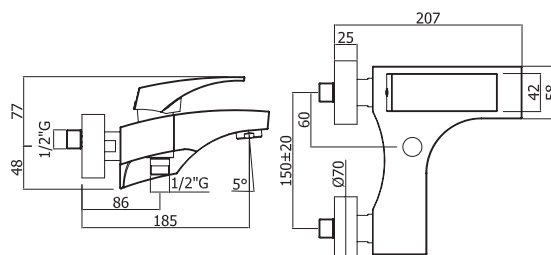

DOM023CR
Смеситель DOMINO
ванна-душ,
хром