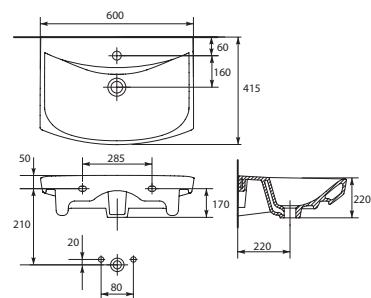

Умывальник CARINA 60
с одним отверстием

Полупьедестал CARINA

Монтаж с полупьедесталом