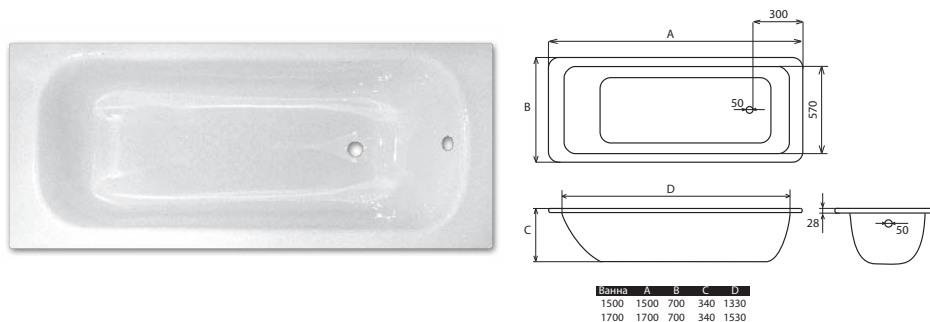

| Стальные ванны |

| Китай |

Стальные эмалированные ванны
1500 x 700 x 340

Стальные эмалированные ванны
1700 x 700 x 340

Стальные эмалированные ванны
1500 x 700 x 340 антислип

Стальные эмалированные ванны
1700 x 700 x 340 антислип