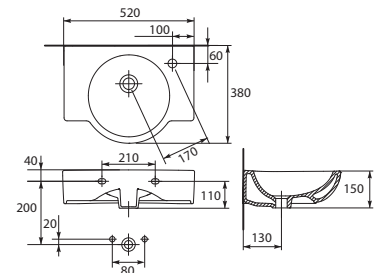

Умывальник NANO 50
с одним отверстием, левый

Умывальник NANO 50
с одним отверстием, правый