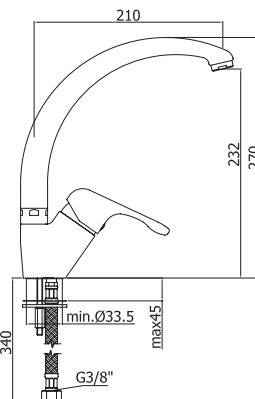

DE071CR Смеситель DENVER
умывальник без рор-up, хром

DE075CO3 Смеситель DENVER
умывальник с рор-up,
хром-золото

DE135CR Смеситель DENVER
биде с рор-up, хром

DE135CO4CO Смеситель DENVER
биде с рор-up, хром-золото

DE181CR Смеситель DENVER
кухня, с высоким изливом, хром

DE181CO8CO Смеситель DENVER
кухня, с высоким изливом,
хром-золото

DE182TCR Смеситель DENVER
кухня, хром

DE182TCO3CO Смеситель DENVER
кухня, хром-золото

DE171CR Смеситель DENVER
ванна-душ с длинным изливом,
хром

DE171COCO Смеситель DENVER
ванна-душ с длинным изливом,
хром-золото

DE026CR Смеситель DENVER
ванна-душ, хром

DE026COCO Смеситель DENVER
ванна-душ, хром-золото