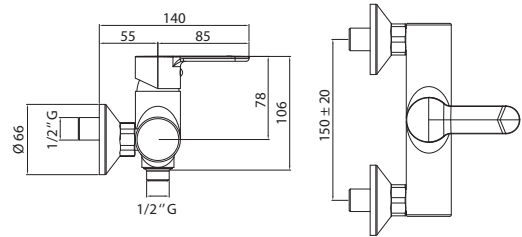

BLU168CR
Смеситель BLU душ,
без душевого комплекта