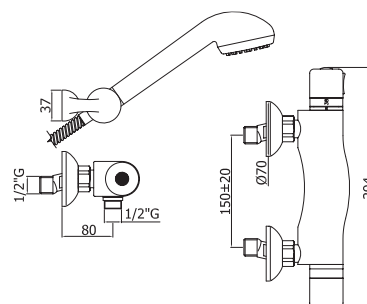

EQP0168DCR
Смеситель EQUO
термостатический
душевая кабина,
хром