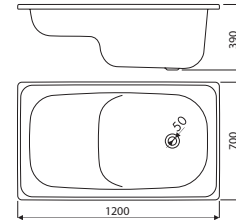

Ванна 1200 с сиденьем