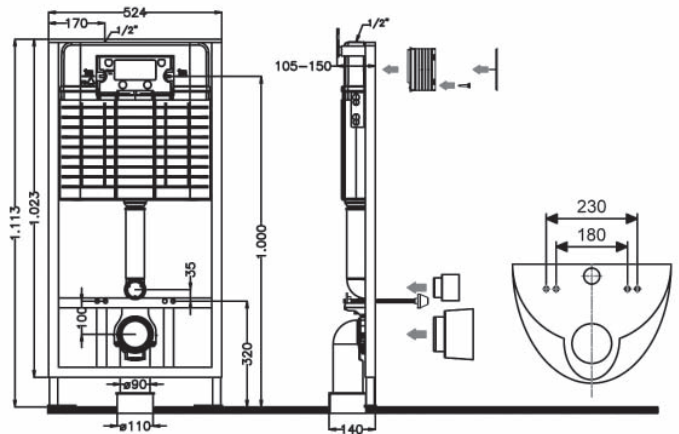

Писсуар APOLLO A101
высота 560 мм

Писсуар Taurus T100
размер: 380x695 мм
подвод воды сбоку

| Инсталляционные системы |

Инсталляция SLIM & SILENT