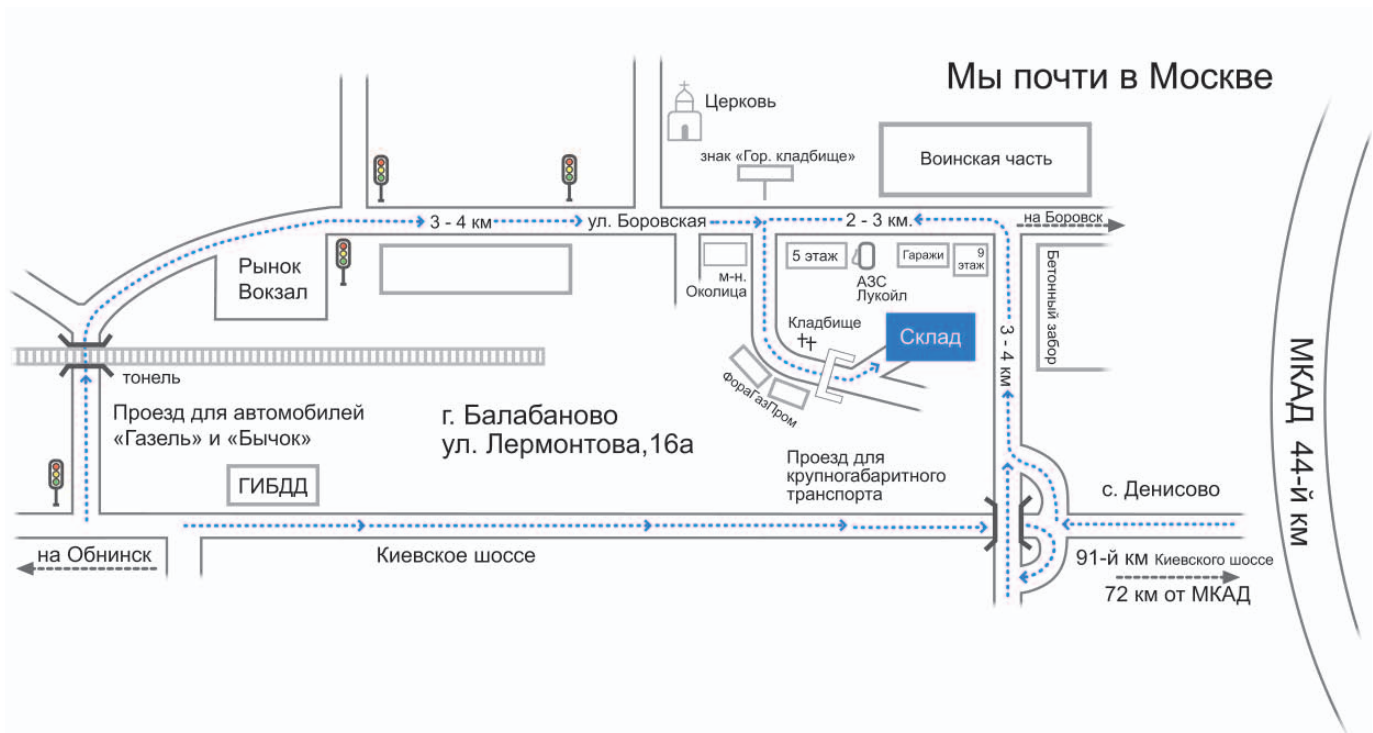

ООО «Торговый Дом «Реал Керамика»

Оптовая продажа:

- керамическая плитка из Италии, Испании, Польши, России, Хорватии, КНР
- интерьерное освещение
- сантехника
- ванны чугунные, стальные, акриловые
- мебель для ванной комнаты
- смесители
- сифоны
- аксессуары