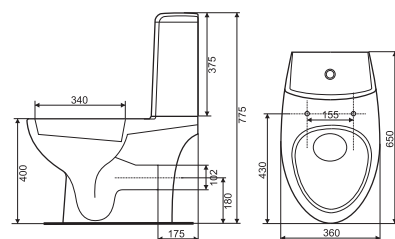

Компакт ARENA 011 3/6
360 x 650 мм

Сиденье ARENA
дюропласт антибактериальное