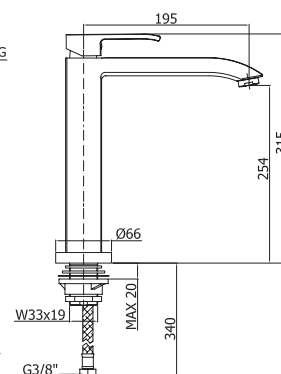

LES075CR3
Смеситель LEVEL
умывальник с pop-up,
хром

LES075MC
Смеситель LEVEL
умывальник с pop-up,
матовый хром