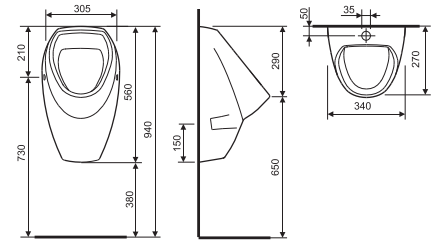

| Угловые умывальники |

Умывальник SIGMA угловой
320 x 320 мм

Умывальник TETA угловой
430 x 430 мм

Писсуар APOLLO A101
высота 560 мм

Писсуар PRESIDENT P101
размер: 315x445 мм

Писсуар Taurus T100
размер: 380x695 мм
подвод воды сбоку