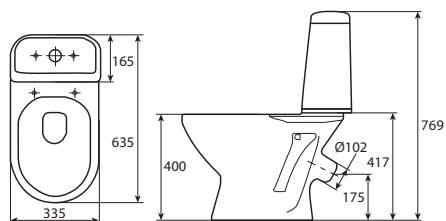

Компакт VISTA,
СТОП, косой выпуск,
с сиденьем полипропилен