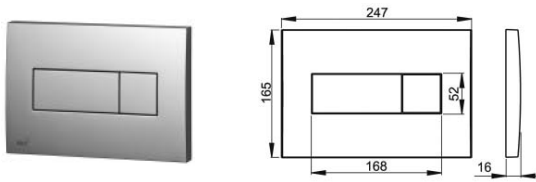

Кран для писсуара кнопочный
Alca Plast ATS001