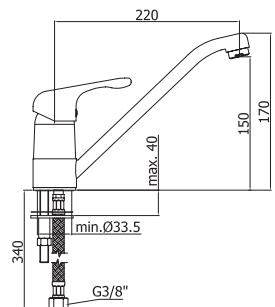

DE071CR Смеситель DENVER
умывальник без рор-up, хром

DE075CO3 Смеситель DENVER
умывальник с рор-up,
хром-золото

DE135CR Смеситель DENVER
биде с рор-up, хром

DE135CO4CO Смеситель DENVER
биде с рор-up, хром-золото

DE181CR Смеситель DENVER
кухня, с высоким изливом, хром

DE181CO8CO Смеситель DENVER
кухня, с высоким изливом,
хром-золото

DE182TCR Смеситель DENVER
кухня, хром

DE182TCO3CO Смеситель DENVER
кухня, хром-золото

DE171CR Смеситель DENVER
ванна-душ с длинным изливом,
хром

DE171COCO Смеситель DENVER
ванна-душ с длинным изливом,
хром-золото

DE026CR Смеситель DENVER
ванна-душ, хром

DE026COCO Смеситель DENVER
ванна-душ, хром-золото