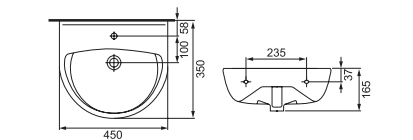

Умывальник PRESIDENT P45B
с одним отверстием
450 x 350 мм