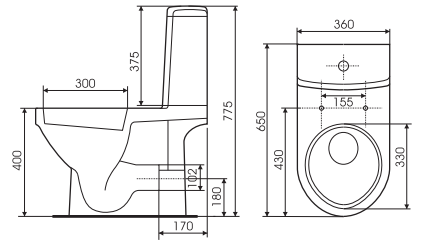

Компакт OLIMPIA 010/011 3/6
360 x 650 мм

Сиденье для унитаза OLIMPIA
дюропласт антибактериальное

Сиденье для унитаза OLIMPIA
дюропласт микролифт