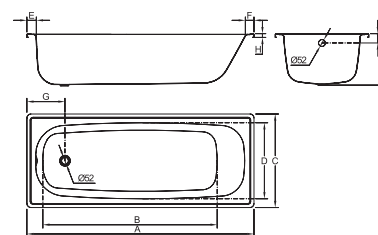

| BLB |

Поддон душевой 700 x 700 x 13,5 мм

Поддон душевой 800 x 800 x 13,5 мм

Поддон душевой 900 x 900 x 13,5 мм

| Emalia | BLB |

- Ванна EUROPA 1200 x 700 мм
- Ванна EUROPA 1300 x 700 мм
- Ванна EUROPA 1400 x 700 мм
- Ванна EUROPA 1500 x 700 мм
- Ванна EUROPA 1600 x 700 мм
- Ванна EUROPA 1700 x 700 мм