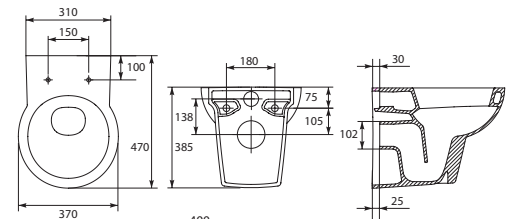

Унитаз подвесной NANO B
310 x 470 мм

Сиденье для унитаза NANO
дюропласт