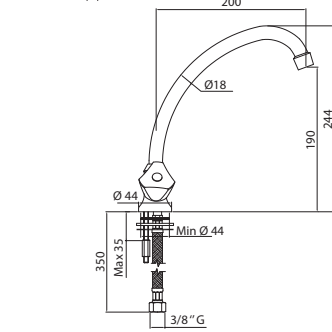

ETV168CR
Смеситель ETOILE
душевая кабина,
без душевого комплекта

ETV026CR
Смеситель ETOILE
ванна-душ,
без душевого комплекта

ETV169CR25
Смеситель ETOILE ванна-душ
с длинным изливом,
без душевого комплекта