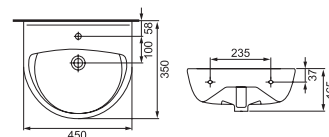

Умывальник PRESIDENT P45B
с одним отверстием
450 x 350 мм