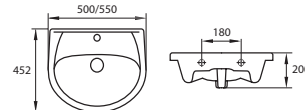

Умывальник COMO 50
с одним отверстием
для мебели
500 x 400 мм

Умывальник COMO 60
с одним отверстием
для мебели
600 x 450 мм

Умывальник COMO 80
с одним отверстием
для мебели
800 x 450 мм

Умывальник ERICA ERI50
с одним отверстием
500 x 450 мм