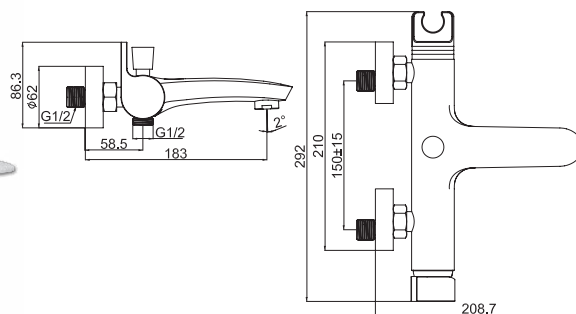

M31359-147LG
Смеситель DINAH ванна-душ
с коротким изливом,
белый