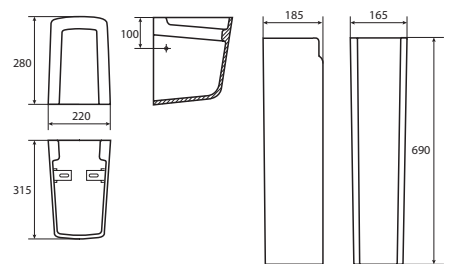

Полупьедестал CARINA
для раковин, белый

Умывальник CARINA 60
с одним отверстием
600 x 415 мм

Монтаж с полупьедесталом и пьедесталом

Пьедестал CARINA
для раковины Car50/55/60

Компакт CITY NEW
CLEAN ON lift,
с сиденьем дюропласт Slim,
микролифт, easy-off