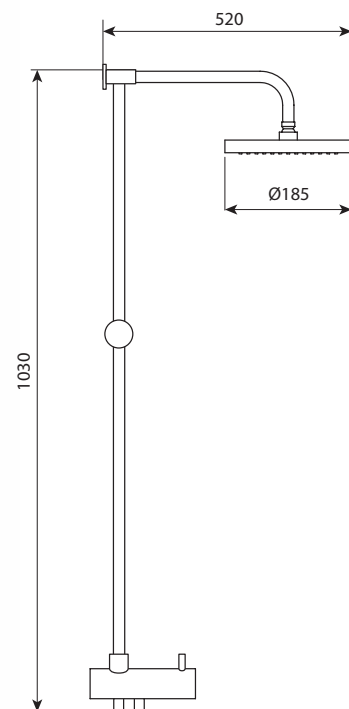

T48810
Душевая система

JL505
Душевая стойка

M92308-124C
 Душевая система BUGATTI,
 хром

M92308-124AB
 Душевая система BUGATTI,
 бронза

M92127-012C
 Душевая система DAREY,
 хром

Аксессуары

2809
Мыльница-решетка ERIX,
хром-золото