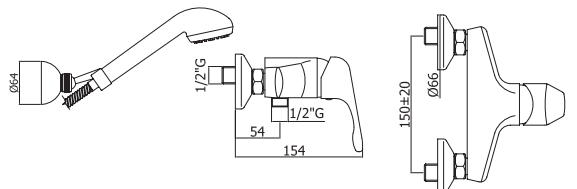

DE168DCR Смеситель DENVER
душевая кабина, хром