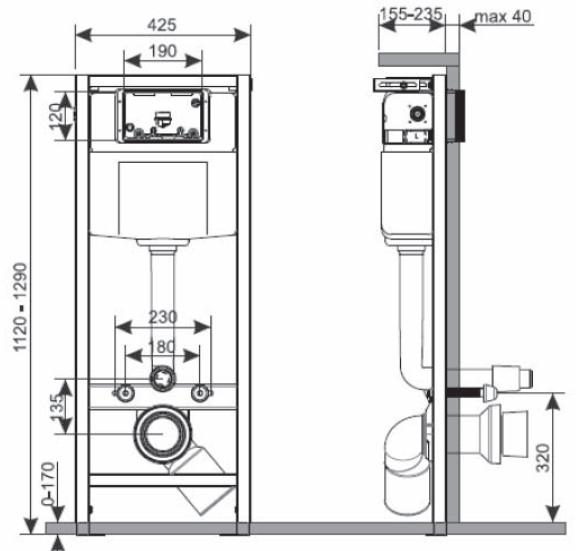

Инсталляция HI-TEC

- Возможность установки в угол
- Подвод воды с обоих боков (справа или слева)
- Регулируемая высота
- В комплекте запорный клапан, соединительный шланг, крепежные элементы, заглушки, кронштейны
- Тихий наливной клапан
- Технология «Water-Save» регулировка системы слива воды на 3/6 литров или 2/4 литра