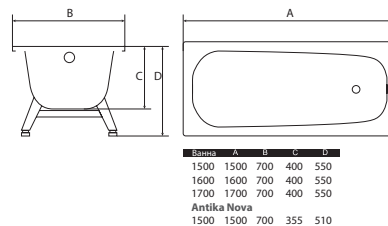

| Стальные ванны |

| ВИЗ |

Ванна стальная ANTIKA
1500 x 700 мм с ножками

Ванна стальная ANTIKA
1600 x 700 мм с ножками

Ванна стальная ANTIKA
1700 x 700 мм с ножками

Ванна стальная ANTIKA Nova
1700 x 700 мм с ножками