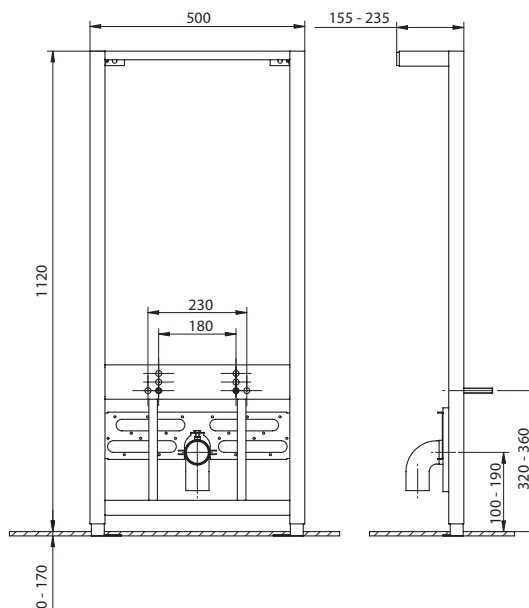

Инсталляция Link для биде

Ширина - 500 мм

Регулируемая высота 1120-1290 мм

Подходит для всех биде

Cersanit – гарантия на фаянсовые изделия 6 лет с даты продажи изделия.