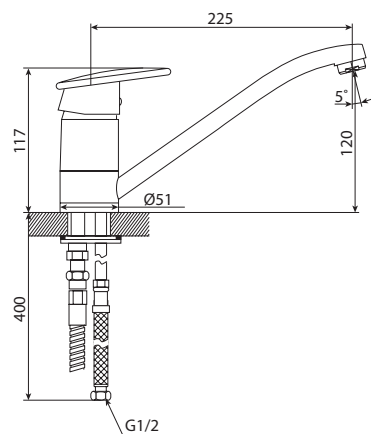

M51004-534C
Смеситель CAMELEON кухня