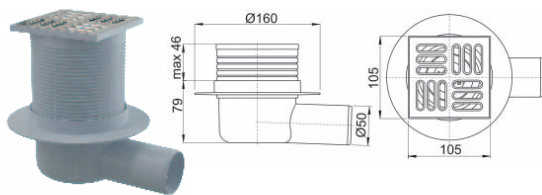

Трап Alca Plast 105/50 боковой APV 1