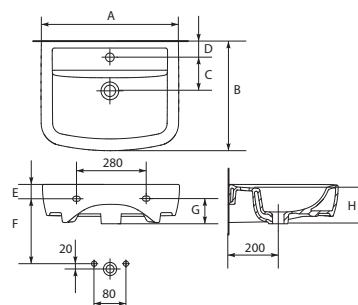

Биде PURE SP
355 x 575 мм, белый

Биде подвесное PURE SP
355 x 535 мм

Умывальник PURE SP 50
с одним отверстием
500 x 400 мм

Полупьедестал PURE SP
для раковин PU 50/55/60 B

Пьедестал PURE SP
для раковин PU 50/55/60 B