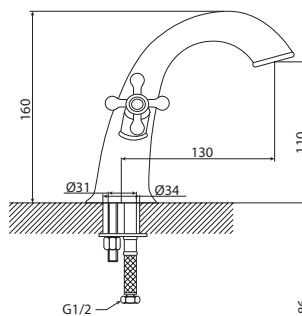

M11037-861C
Смеситель ATRA-NEW
умывальник без pop-up