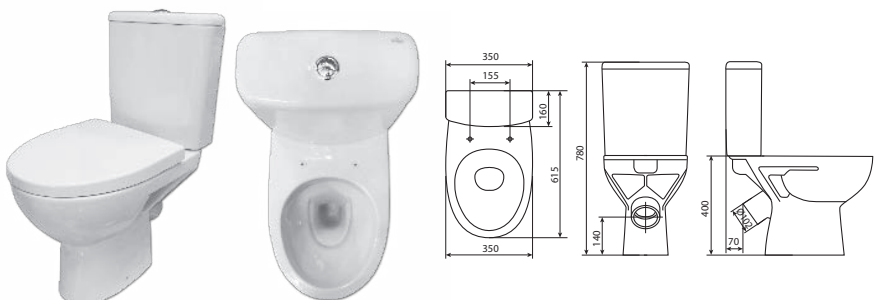

Сиденье для унитаза DELFI
дюропласт

Биде навесное DELFI
375 x 530 мм

Компакт ARTECO 031 3/6
355x635 мм
с сиденьем термопласт микролифт

Компакт GEO 031 3/6
350 x 615 мм
с сиденьем дюропласт микролифт

Компакт GRANTA 031 3/6
336x643 мм
с сиденьем дюропласт микролифт