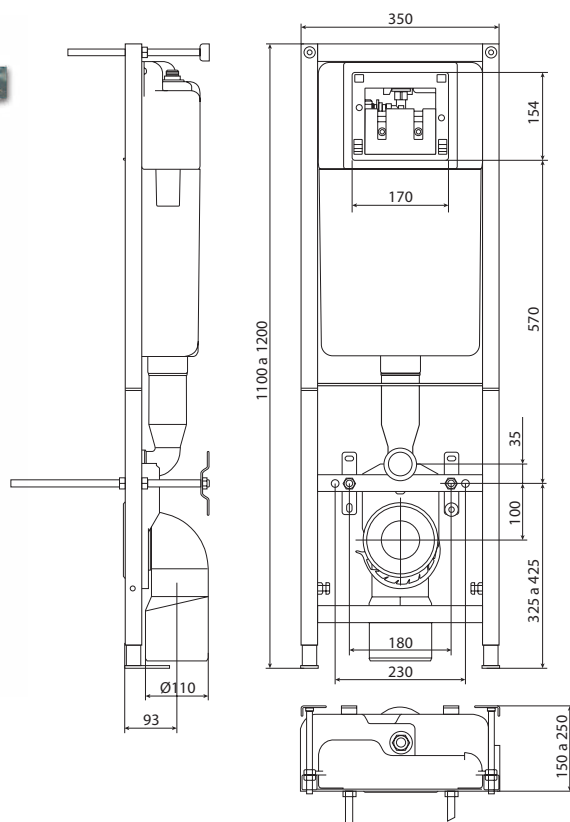

Инсталляционная система Leon New, раздельная

Подвесной унитаз Delfi с сиденьем термопласт, микролифт

Подвод воды с обоих боков (справа или слева)

Регулируемая высота

Шаровой кран в комплекте

Кнопка Geometry матовый хром