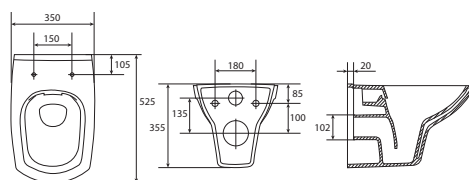

Унитаз подвесной CARINA CLEAN ON
350 x 525 мм
с сиденьем дюропласт микролифт