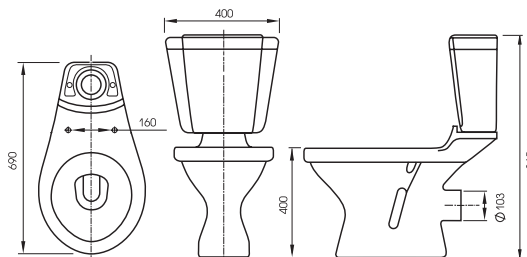

Компакт JUST 031 3/6
353x642 мм
с сиденьем термопласт микролифт

Компакт HIT
 косой слив СТОП
 340 x 640 мм
 с сиденьем полипропилен

Компакт PRIMA
 косой слив СТОП
 375 x 650 мм
 с сиденьем полипропилен

Компакт TOP
 горизонтальный слив СТОП
 400 x 690 мм
 с сиденьем полипропилен