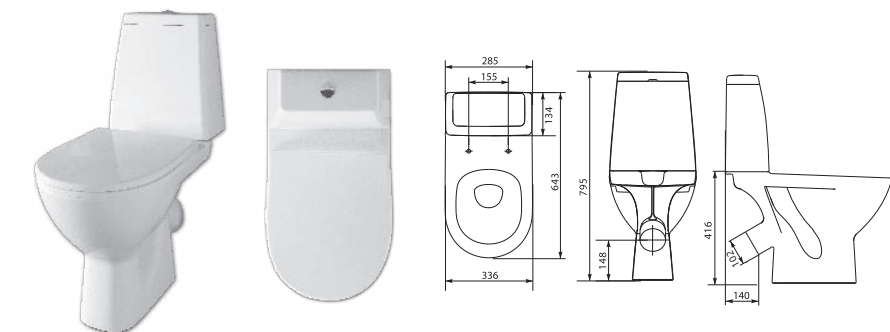

Сиденье для унитаза DELFI
дюропласт

Биде навесное DELFI
375 x 530 мм

Компакт ARTECO 031 3/6
355x635 мм
с сиденьем термопласт микролифт

Компакт GEO 031 3/6
350 x 615 мм
с сиденьем дюропласт микролифт

Компакт GRANTA 031 3/6
336x643 мм
с сиденьем дюропласт микролифт