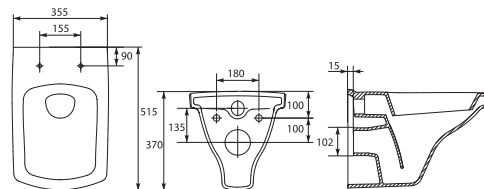

P-MZ-EASY
Унитаз подвесной EASY
355 x 515 мм