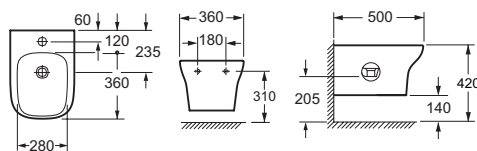

BH10134C
Биде подвесное COSTA