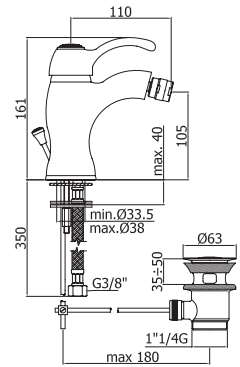

FA135CR Смеситель FLAVIA биде
с рор-уп, хром