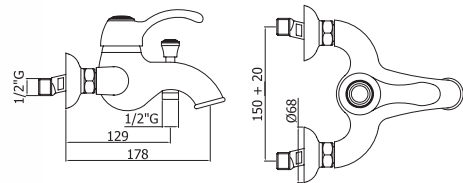

FA024CR Смеситель FLAVIA
ванна-душ, хром