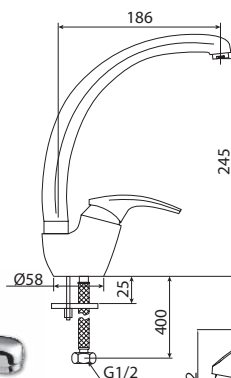

M33038-863C
Смеситель IGUANA
ванна-душ, длинный излив

M11028-515C
Смеситель BUFO
умывальник без pop-up

M71028-515C
Смеситель BUFO
биде без pop-up

M54004-515C
Смеситель BUFO
кухня, высокий излив

M51004-515C
Смеситель BUFO
кухня