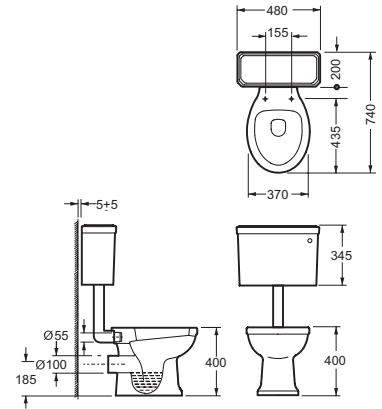

| Alcora |

| Tudor |

CF10142L
Компакт TUDOR 011 3/6 л
с сиденьем МДФ микролифт
хром, белое

CF10142L
Компакт TUDOR 011 3/6 л
с сиденьем МДФ микролифт
бронза, орех