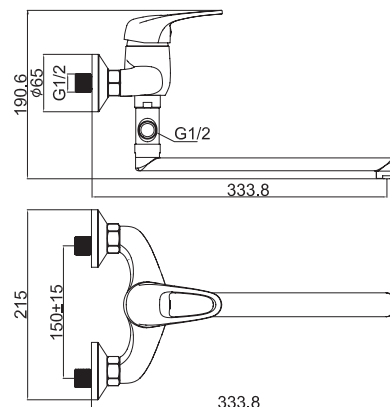

M33031-534C
Смеситель CAMELEON ванна-душ,
длинный излив