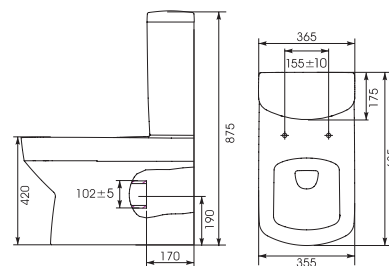

Компакт PURE SP PU010/PU020
365 x 635 мм

Сиденье для унитаза PURE SP
дюропласт, микролифт