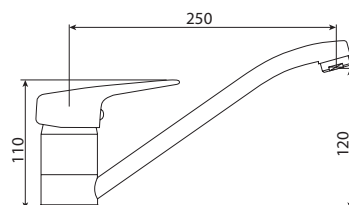

M51004-502C
Смеситель LEZARDA кухня,
длинный излив