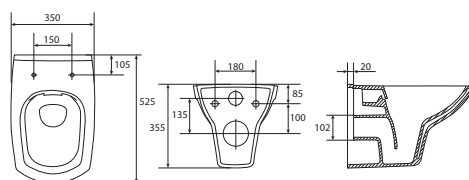

Унитаз подвесной CARINA NEW CLEAN ON
с сиденьем дюропласт Slim, микролифт,
easy-off