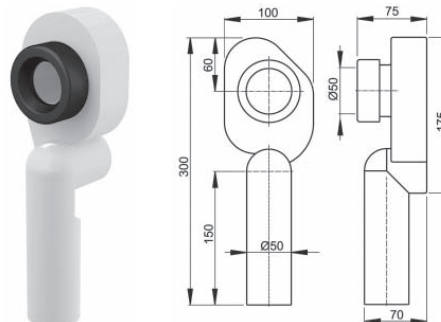

Сифон для писсуара Alca Plast A45C вертикальный отвод