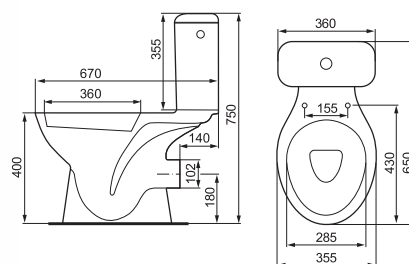

Компакт KORAL 40 K11B 3/6
360 x 650 мм
с сиденьем полипропилен

Компакт KORAL K031
косой излив, 3/6,
с сиденьем полипропилен