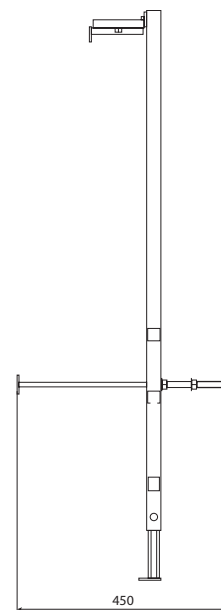

Сет: Инсталляция Link Pro с подвесным унитазом Carina Clean ON

- Инсталляционная система Link Pro, цельная
- Подвесной унитаз Carina Clean ON с сиденьем дюропласт Slim, микролифт, easy-off
- Возможность установки в угол
- Подвод воды с обоих боков (справа или слева)
- Регулируемая высота
- Шаровой кран в комплекте
- Тихий наливной клапан
- Дополнительные точки крепления
- Технология Clean ON
- Плоское современное однокнопочное легкоъемное сиденье с микролифтом
- Стеклокнопка Blick матовый хром