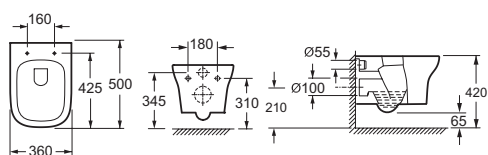

CH10134C
Унитаз подвесной COSTA
с сиденьем дюропласт,
микролифт