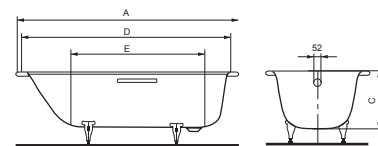

Ванны

Ванна EUROWA (FORM PLUS) 310
1500 x 700 мм

Ванна EUROWA (FORM PLUS) 311
1600 x 700 мм

Ванна EUROWA (FORM PLUS) 312
1700 x 700 мм

Ванна EUROWA (FORM PLUS) 310
с ручками 1500 x 700 мм

Ванна EUROWA (FORM PLUS) 312
с ручками 1700 x 700 мм