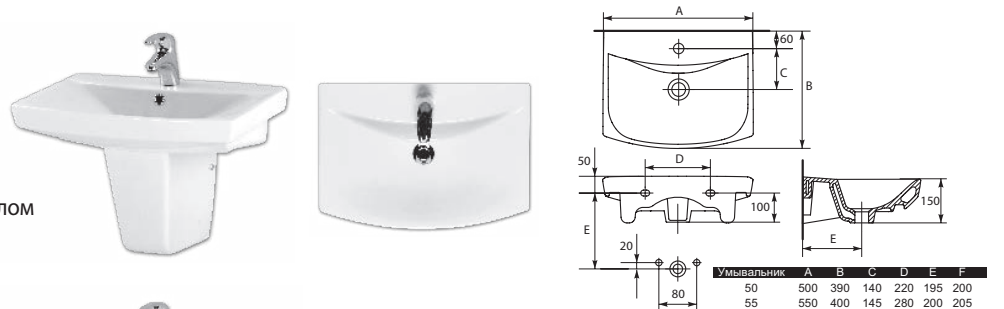

Умывальник CARINA 50
с одним отверстием
500 x 390 мм

Умывальник CARINA 55
с одним отверстием
550 x 400 мм

Монтаж с полупьедесталом и пьедесталом

Полупьедестал CARINA
для раковин, белый