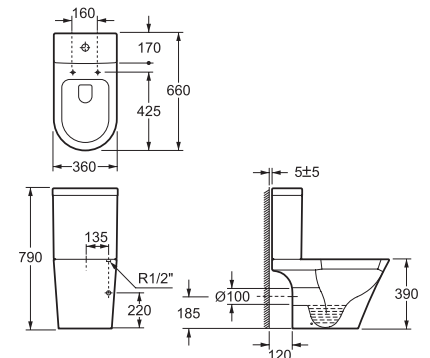

CT1088
Компакт ISLA
с сиденьем дюропласт,
микролифт