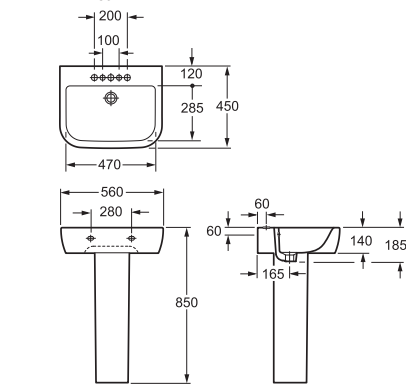

- алюминиевый профиль,
стекло закаленное 6 мм
- одна неподвижная шторка,
одна подвижная шторка

Сантехника

CT10122
Компакт ORIENTAL NEW
с сиденьем дюропласт, микролифт
360 x 630 мм

LP 10100
Умывальник ORIENTAL 56
с 1 отверстием
560 x 450 мм