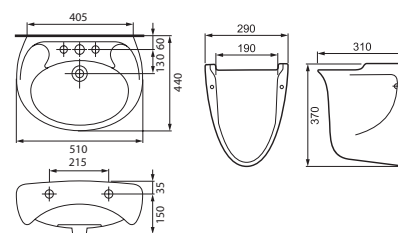

Компакт PARVA NEW CLEAN ON 011
3/6 Lift, easy-off

Компакт ЕКО 25 3/6 E011
350 x 650 мм
с сиденьем дюропласт микролифт

Биде ЕКО 2000
370 x 575 мм

Умывальник ЕКО 2000 NEW 50
с одним отверстием 500 x 440 мм
Полупьедестал ЕКО 2000
Монтаж с пьедесталом и
полупьедесталом