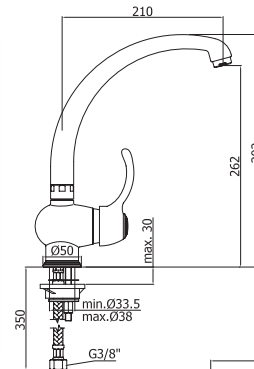

FA181CR Смеситель FLAVIA кухня,
с высоким изливом, хром