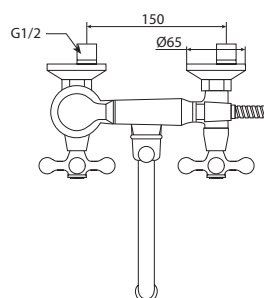

M32037-857C
Смеситель-ретро ERIX
ванна-душ, длинный излив
хром-золото