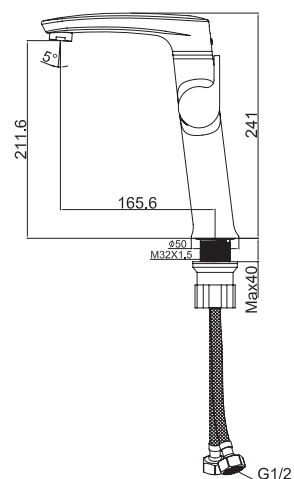

M12359-147LG
Смеситель DINAH для умывальника
с высоким изливом без pop-up,
белый