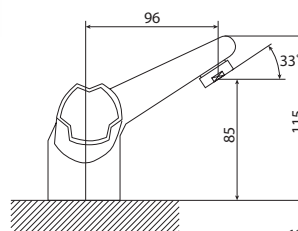

M31017-514C
Смеситель DRAGO
ванна-душ, короткий излив

M33017-514C
Смеситель DRAGO
ванна-душ, длинный излив

M11045-863C
Смеситель IGUANA
умывальник
без системы pop-up

M54045-863C
Смеситель IGUANA
кухня, высокий излив