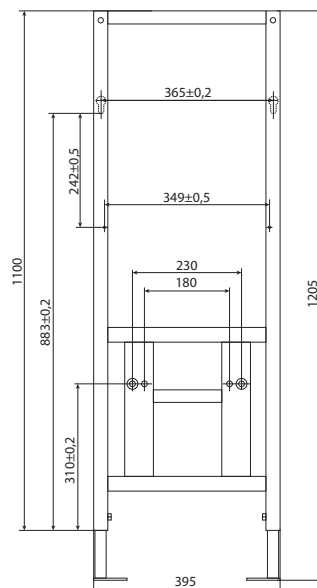

Сет: Инсталляция Link Pro с подвесным унитазом City New Clean ON

- Инсталляционная система Link Pro, цельная
- Подвесной унитаз City New Clean ON с сиденьем дюропласт Slim, микролифт, easy-off
- Возможность установки в угол
- Подвод воды с обоих боков (справа или слева)
- Регулируемая высота
- Шаровой кран в комплекте
- Тихий наливной клапан
- Дополнительные точки крепления
- Технология Clean ON
- Плоское современное однокнопочное легкоъемное сиденье с микролифтом
- Стеклокнопка Blick белая