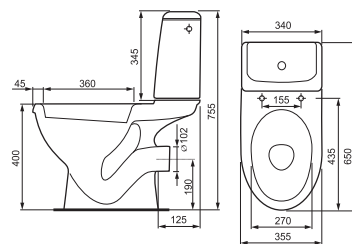

Компакт ЕКО 25 3/6 E011
350 x 650 мм
с сиденьем дюропласт микролифт