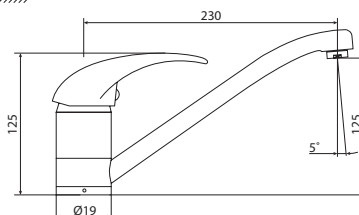

M54359-147LG-C459LG
Смеситель DINAH для кухни
с высоким изливом,
белый

M31359-147LG
Смеситель DINAH ванна-душ
с коротким изливом,
белый

M11017-514C
Смеситель DRAGO
умывальник
без системы pop-up

M51004-514C
Смеситель DRAGO
кухня