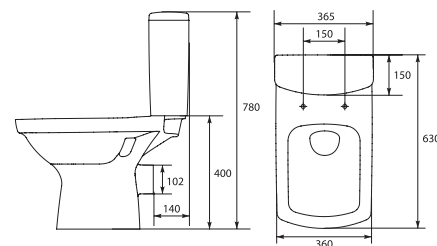

Компакт EASY 400 ES011 3/5
365 x 630 мм
с сиденьем дюропласт микролифт,
easy-off