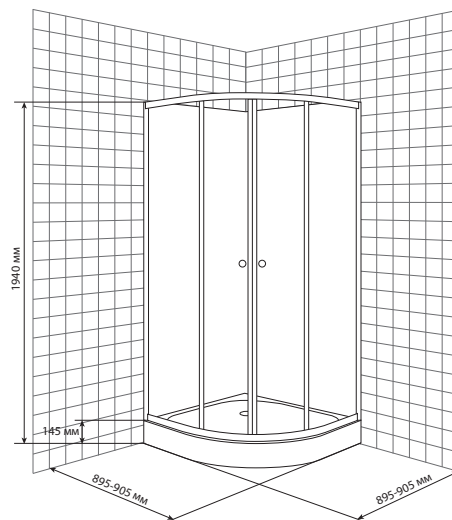

Ножки д/ванн чуг. Goldman

Ножки д/чуг. ванны Goldman

Душевые кабины

Душевой угол

Артикул 5016А

Размеры 100*100*193

- Двери с роликовым механизмом и силиконовым уплотнителем

Особые характеристики:

- высокий акриловый поддон
- закаленное стекло 4 мм
- матовый алюминиевый профиль

**Душевой угол**

Артикул 5016А низкий

Размеры 90*90*193

Особые характеристики:

- низкий акриловый поддон

Душевой угол

Артикул 5016В высокий