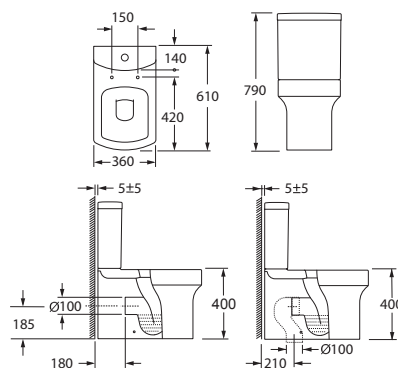

CT1094
Компакт EL PATIO 3/6
с сиденьем дюропласт, микролифт
360 x 610 мм