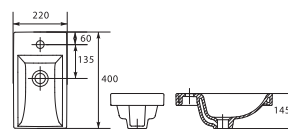

Умывальник для шкафчика
CARINA 70
с одним отверстием
700 x 435 мм

Умывальник EASY ES 60 B
с одним отверстием
600 x 450 мм

Умывальник	A	B	C
60	605	145	100
70	705	140	105

Умывальник COMO 40
с одним отверстием
для мебели
400 x 220 мм