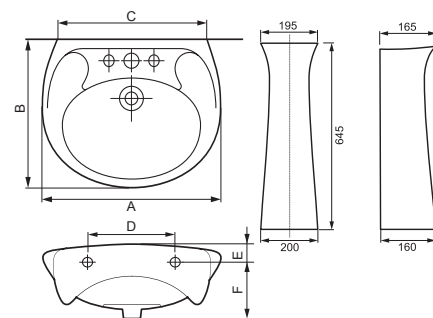

Компакт PARVA NEW CLEAN ON 011
3/6 Lift, easy-off

Компакт ЕКО 25 3/6 E011
350 x 650 мм
с сиденьем дюропласт микролифт

Биде ЕКО 2000
370 x 575 мм

Умывальник ЕКО 2000 NEW 50
с одним отверстием 500 x 440 мм
Полупьедестал ЕКО 2000
Монтаж с пьедесталом и
полупьедесталом

Умывальник ЕКО 2000 NEW 55
с одним отверстием 550 x 450 мм
Умывальник ЕКО 2000 NEW 60
с одним отверстием 600 x 460 мм
Пьедестал ЕКО 2000
Монтаж с пьедесталом
и полупьедесталом

Умывальник	A	B	C	D	E	F
55	560	455	485	280	35	165
60	600	460	525	280	35	165