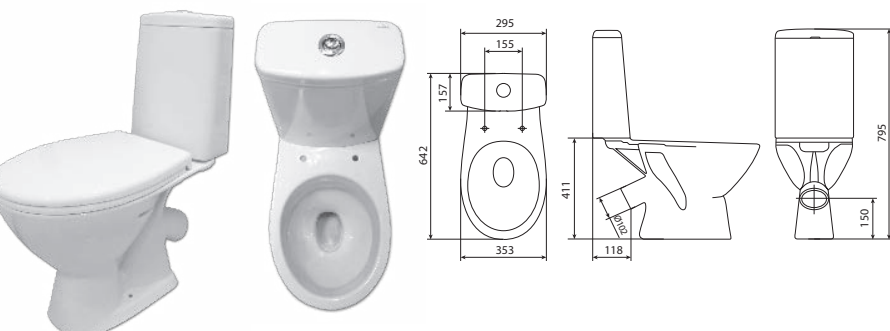

Компакт JUST 031 3/6
353x642 мм
с сиденьем термопласт микролифт