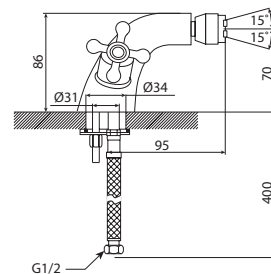

M71037-861C
Смеситель ATRA-NEW
биде без pop-up