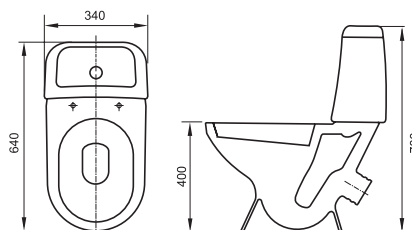

Компакт HIT
косой слив СТОП
340 x 640 мм
с сиденьем полипропилен