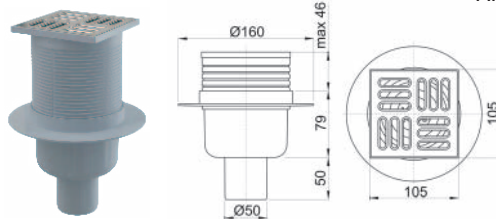

Alca Plast 105/50 прямой APV 2