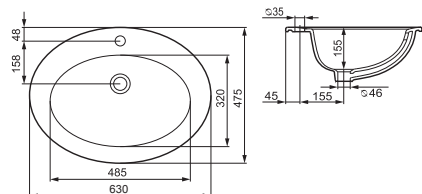

| Умывальники на столешницу | | Cersanit |

Умывальник ONTARIO
прямоугольный
на столешницу
с одним отверстием
600 x 440 мм

Умывальник CALLA 54
с одним отверстием
535 x 410 мм
для установки на столешницу

Умывальник GAMMA
с одним отверстием
630 x 475 мм
для установки на столешницу