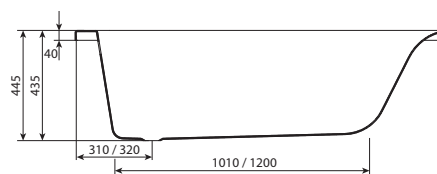

Ванна LORENA 1500 x 700 мм*

Ванна LORENA 1700 x 700 мм*