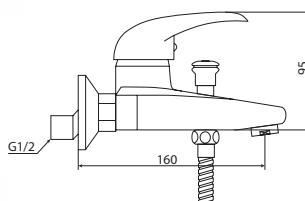

M31017-514C
Смеситель DRAGO
ванна-душ, короткий излив

M33017-514C
Смеситель DRAGO
ванна-душ, длинный излив

M11045-863C
Смеситель IGUANA
умывальник
без системы pop-up

M54045-863C
Смеситель IGUANA
кухня, высокий излив