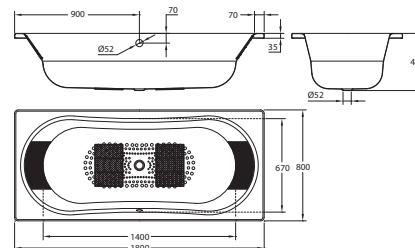

Ванны с толщиной стенки 3,5 мм.

Ванна стальная DUO COMFORT
1800 x 800 мм