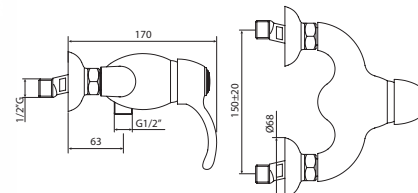

FA168BR Смеситель FLAVIA
душ без душевого комплекта,
бронза