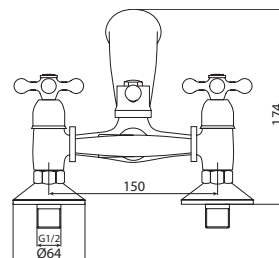

M33037-861C
Смеситель-ретро ATRA-NEW
ванна-душ, короткий излив