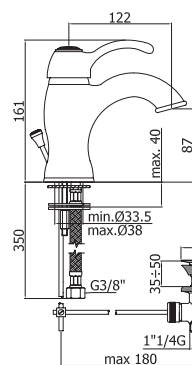

FA075BR Смеситель FLAVIA
умывальник с рор-ур, бронза