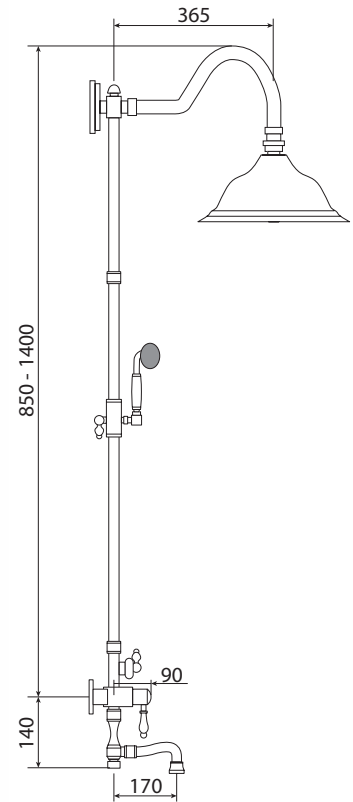

T48810
Душевая система

JL505
Душевая стойка

M92308-124C
 Душевая система BUGATTI,
 хром

M92308-124AB
 Душевая система BUGATTI,
 бронза

M92127-012C
 Душевая система DAREY,
 хром

Аксессуары

2809
Мыльница-решетка ERIX,
хром-золото