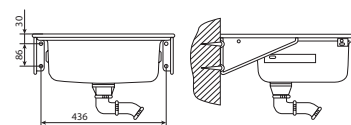

Мойка ANTIKA стальная
с кронштейнами и метизами
500 x 500 мм