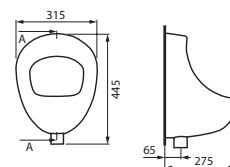

| Писсуары |

Писсуар PRESIDENT P101
размер: 315x445 мм