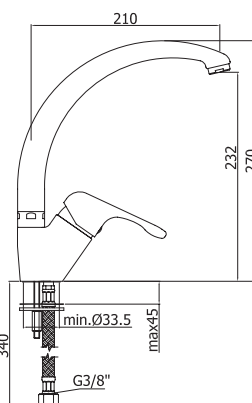

P25031 Душевой комплект
(шланг д/душа, душевая
лейка с держателем)

| Denver |

| Paffoni / Fonte |

DE071CR Смеситель DENVER
умывальник без рор-уп, хром

DE135CR Смеситель DENVER
биде с рор-уп, хром

DE181CR Смеситель DENVER
кухня, с высоким изливом, хром