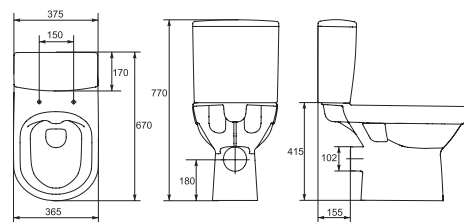

Полупьедестал CARINA
для раковин, белый

Умывальник CARINA 60
с одним отверстием
600 x 415 мм

Монтаж с полупьедесталом и пьедесталом

Пьедестал CARINA
для раковины Car50/55/60

Компакт CITY NEW
CLEAN ON lift,
с сиденьем дюропласт Slim,
микролифт, easy-off