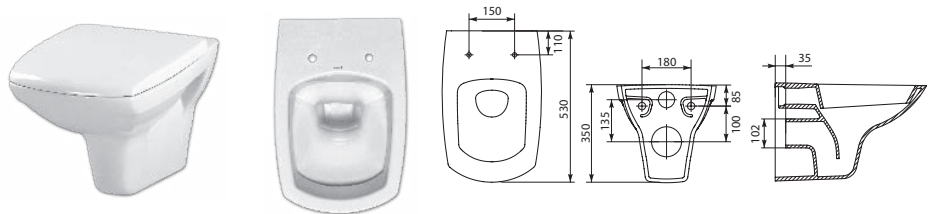

Унитаз подвесной CARINA
350 x 530 мм

Сиденье для унитаза CARINA
дюропласт микролифт