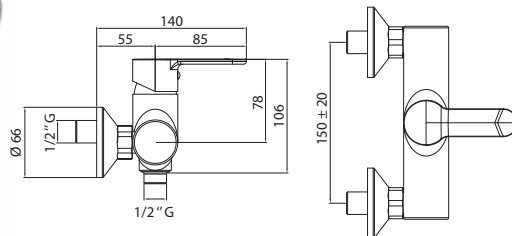

BLU168CR
Смеситель BLU душ,
без душевого комплекта

P25031 Душевой комплект
(шланг д/душа, душевая
лейка с держателем)