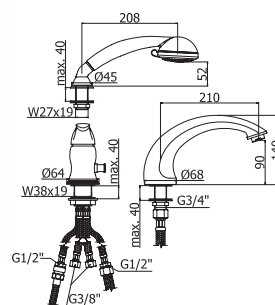

FA075BR Смеситель FLAVIA
умывальник с рор-ур, бронза

FA135BR Смеситель FLAVIA биде
с рор-ур, бронза

FA181BR Смеситель FLAVIA кухня,
с высоким изливом, бронза

FA182BR Смеситель FLAVIA кухня,
бронза

FA024BR Смеситель FLAVIA
ванн-душ, бронза

FA168BR Смеситель FLAVIA
душ без душевого комплекта,
бронза

FA045BR Смеситель FLAVIA
ванн-душ, 3 отверстия,
бронза