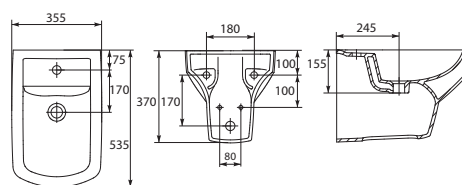

Биде PURE SP
355 x 575 мм, белый

Биде подвесное PURE SP
355 x 535 мм

Умывальник PURE SP 50
с одним отверстием
500 x 400 мм

Полупьедестал PURE SP
для раковин PU 50/55/60 B

Пьедестал PURE SP
для раковин PU 50/55/60 B