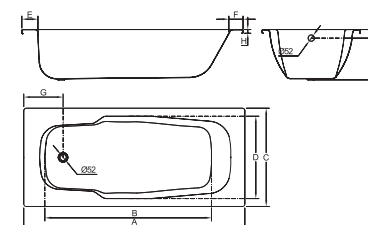

Ванна стальная ATLANTICA HG
с ручками
1800 x 800 мм

Ванна стальная ATLANTICA HG
1800 x 800 мм