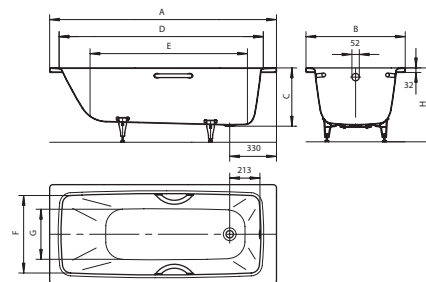

Ванна	A	B	C	D	E	F	G	H
747	1500	700	410	1310	1010	570	400	535-555
749	1600	700	410	1510	1210	570	400	537-559

Kaldewei стальные ванны с толщиной стенки 2,3 мм – гарантия 15 лет с даты продажи изделия.

Kaldewei стальные ванны с толщиной стенки 3,5 мм – гарантия 30 лет с даты продажи изделия.

ПАЛЛЕТНОСТЬ

размер ванн	кол-во в паллете, шт.
1400 - 1700 (Form plus)	25
1500 - 1700 x 700 (Saniform plus)	17
1700 x 750, 1700 x 730 (Saniform plus)	18
1800 x 800 (Saniform plus)	17
1500 - 1700 x 700 (Saniform plus star)	17
1700 x 750 (Saniform plus star)	18

Ножи для ванн Kaldewei

Ножи для ванн 5030

**В ассортименте ООО «ТД «Реал Керамика»
есть шумоизоляция для стальных ванн.**