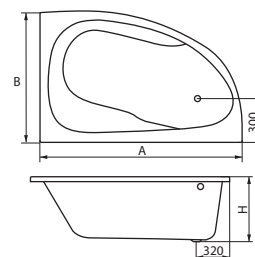

Ножки для ванн Estap

Ножки для ванн Atlantic, Классик

| Emalia |

- Ванна акриловая 1500x900 мм асимметричная левая
- Стальной каркас для асимметричной акриловой ванны 1500x900 мм

Ванна	A	B	H
1400	1400	900	460
1500	1500	900	460