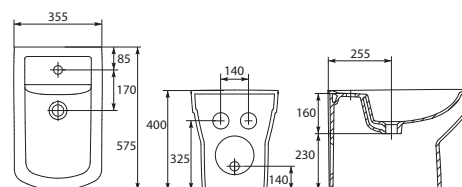

Биде PURE SP
355 x 575 мм, белый

Биде подвесное PURE SP
355 x 535 мм

Умывальник PURE SP 50
с одним отверстием
500 x 400 мм

Полупьедестал PURE SP
для раковин PU 50/55/60 B

Пьедестал PURE SP
для раковин PU 50/55/60 B