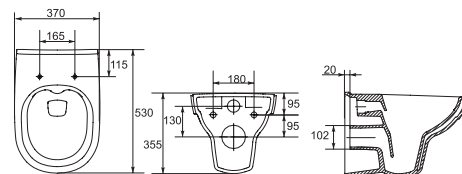

Унитаз подвесной CITY NEW
CLEAN ON lift,
с сиденьем дюропласт Slim,
микролифт, easy-off