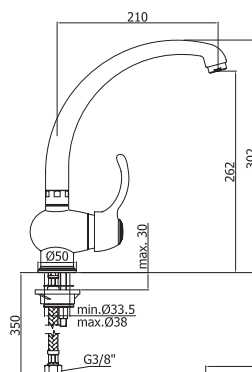

FA181CO Смеситель FLAVIA кухня,
с высоким изливом, хром-золото