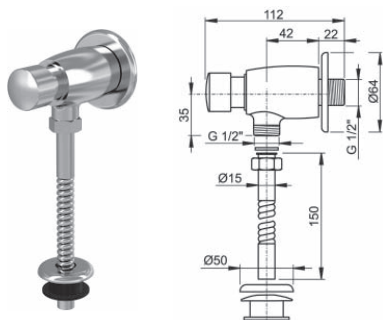

Кран для писсуара кнопочный Alca Plast ATS001