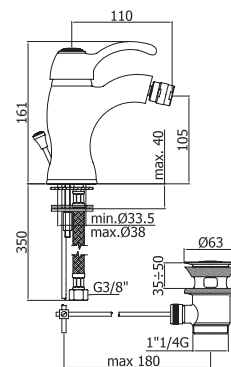

FA135BR Смеситель FLAVIA биде
с рор-ур, бронза