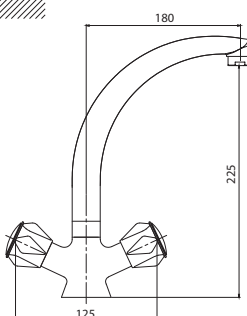

M31017-514C
Смеситель DRAGO
ванна-душ, короткий излив

M33017-514C
Смеситель DRAGO
ванна-душ, длинный излив

M11045-863C
Смеситель IGUANA
умывальник
без системы pop-up

M54045-863C
Смеситель IGUANA
кухня, высокий излив