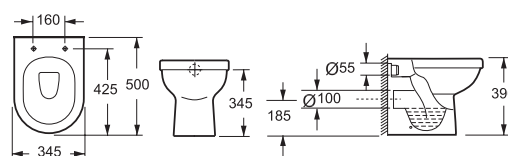

СВ1076
Унитаз пристенный RIO
с сиденьем дюропласт
микролифт