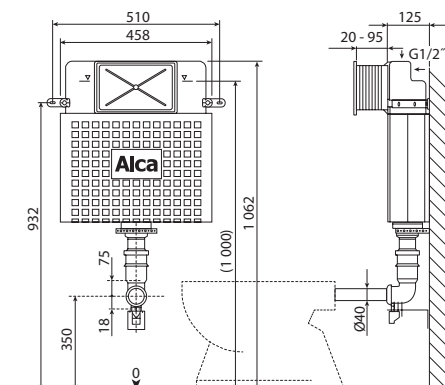

A112
Бачок для пристенного унитаза