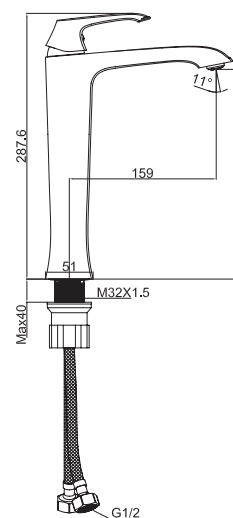

M12360-148C
Смеситель SABINA для умывальника
без рор-уп,
хром