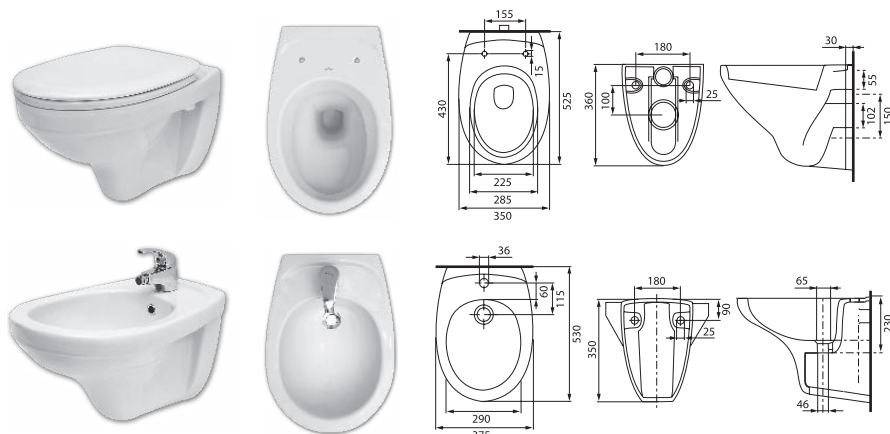

Унитаз подвесной DELFI
350 x 525 мм

Сиденье для унитаза DELFI
дюропласт