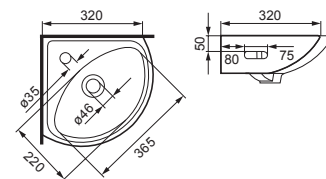

Умывальник на стол. CASPIA 60
OVAL 1 отв., овал

Умывальник встраиваемый
PURE SP 70,
1 отв. белый

Умывальник встраиваемый
PURE SP 80,
1 отв.

| Угловые умывальники |

Умывальник SIGMA угловой
320 x 320 мм

Умывальник TETA угловой
430 x 430 мм