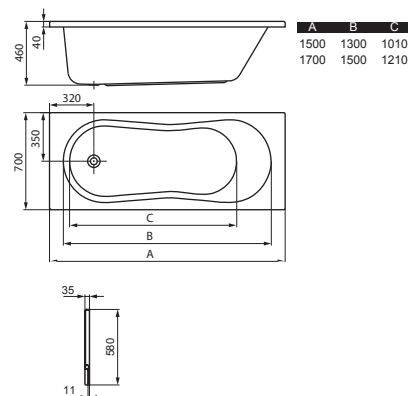

Ванна ZEN 1700 x 850 мм*
с ножками

Ванна ZEN 1800 x 850 мм*
с ножками

Панель для ванны VIRGO 170

Панель для ванны VIRGO 180

* ВНИМАНИЕ!

Возможность комплектации с опорным каркасом

| Акриловые ванны |

Ванна	A	B	C
1700	1700	460	1070
1800	1800	560	1170