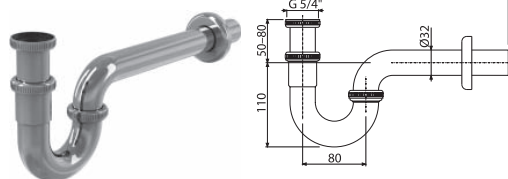

Alca Plast 105/50 прямой APV 2

Сифон для писсуара Alca Plast A45B горизонтальный отвод

Сифон для писсуара Alca Plast A45C вертикальный отвод

Сифон Alca Plast хром (биде/умывальник) 11/4-32 A432

| Orio |

C-990 Слив раздвижной для унитаза Длина 250-550 мм