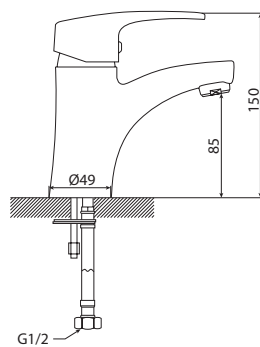

M11006-530C
Смеситель BASILICA
умывальник
без системы pop-up