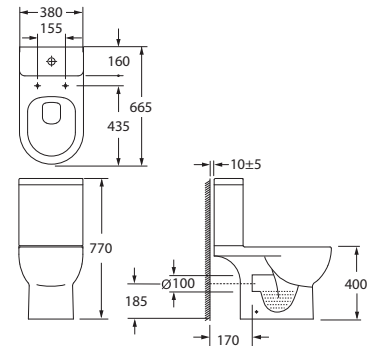

CT1012C
Компакт ESPERANZA 3/6
с сиденьем дюропласт, микролифт
380 x 665 мм