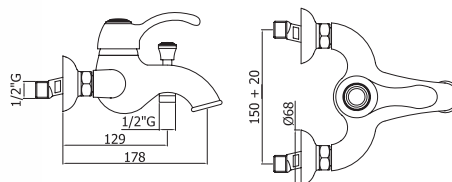

FA024CO Смеситель FLAVIA
ванна-душ, хром-золото