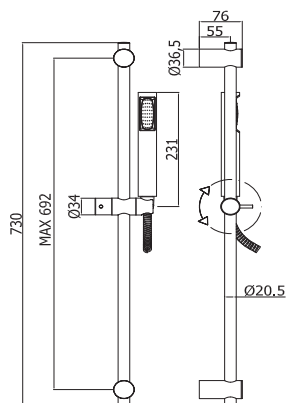

| Душевые стойки |

ZSAL072CR
STICK
душевая стойка без мыльницы,
хром