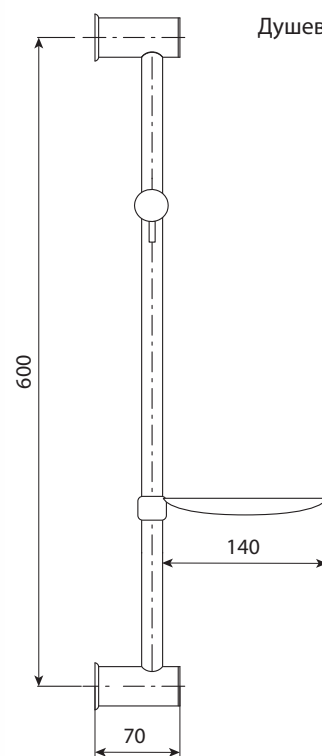

T48810
Душевая система

JL505
Душевая стойка

M92308-124C
 Душевая система BUGATTI,
 хром

M92308-124AB
 Душевая система BUGATTI,
 бронза

M92127-012C
 Душевая система DAREY,
 хром

Аксессуары

2809
Мыльница-решетка ERIX,
хром-золото