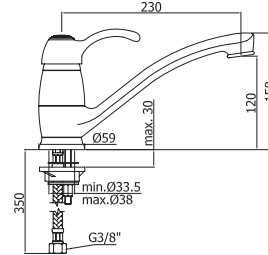

FA182CR Смеситель FLAVIA кухня,
хром