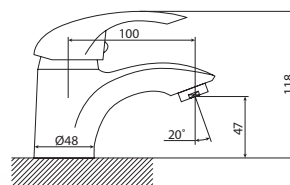

M11017-514C
Смеситель DRAGO
умывальник
без системы pop-up