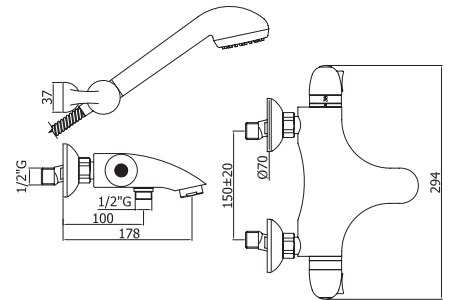

EQT023CR
Смеситель EQUO
термостатический
ванна-душ,
хром