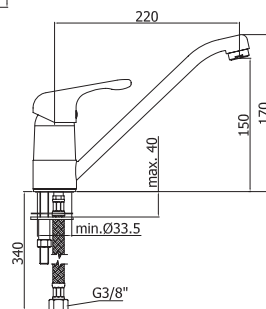

DE182TCR Смеситель DENVER
кухня, хром