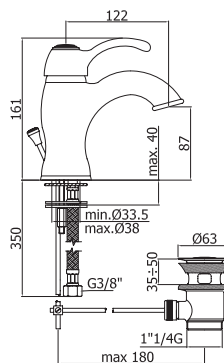

| Flavia |

FA075CO Смеситель FLAVIA
умывальник с рор-ур,
хром-золото