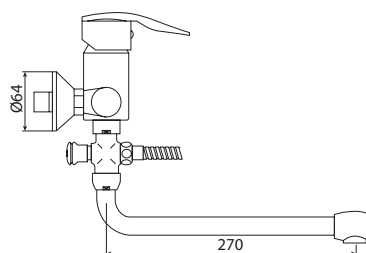

M33006-530C
Смеситель BASILICA
ванна-душ, длинный излив