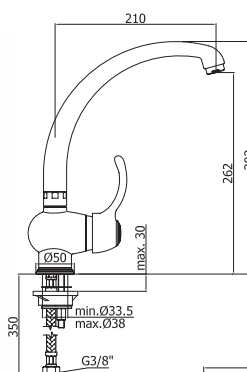

FA181BR Смеситель FLAVIA кухня,
с высоким изливом, бронза