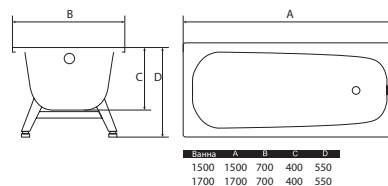

Ванна стальная REIMAR
с полимерным покрытием 1500 x 700 мм
с ножками

Ванна стальная REIMAR
с полимерным покрытием 1700 x 700 мм
с ножками