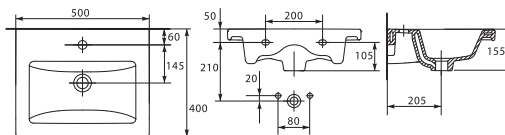

Умывальник COMO 50
с одним отверстием
для мебели
500 x 400 мм