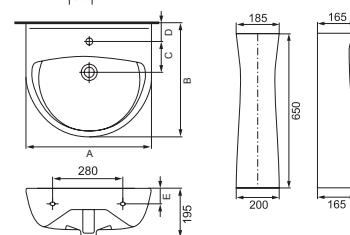

Умывальник PRESIDENT P45B
с одним отверстием
450 x 350 мм

Умывальник PRESIDENT P50B
с одним отверстием
500 x 430 мм

Умывальник PRESIDENT P55B
с одним отверстием
550 x 450 мм

Полупьедестал PRESIDENT

Монтаж с пьедесталом и полупьедесталом