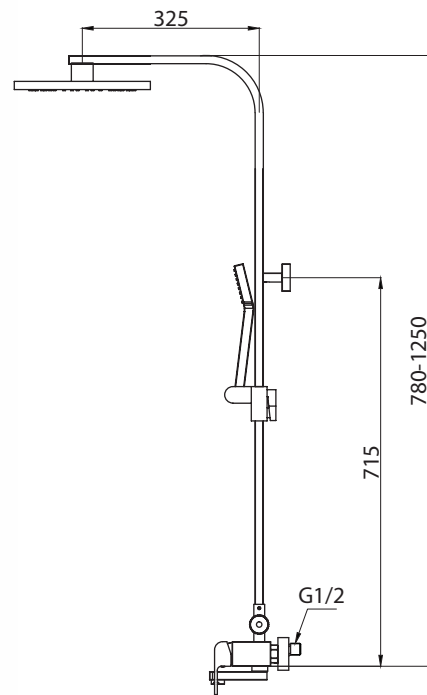

T48810
Душевая система

JL505
Душевая стойка

M92308-124C
 Душевая система BUGATTI,
 хром

M92308-124AB
 Душевая система BUGATTI,
 бронза

M92127-012C
 Душевая система DAREY,
 хром

Аксессуары

2809
Мыльница-решетка ERIX,
хром-золото