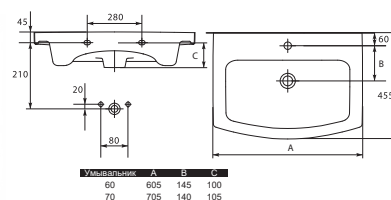

Умывальник	A	B	C
60	605	145	100
70	705	140	105