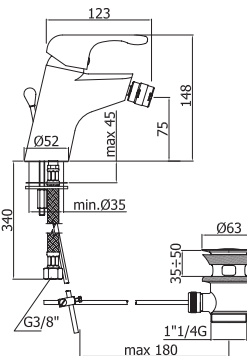

P25031 Душевой комплект
(шланг д/душа, душевая
лейка с держателем)

| Denver |

| Paffoni / Fonte |

DE071CR Смеситель DENVER
умывальник без рор-уп, хром

DE135CR Смеситель DENVER
биде с рор-уп, хром

DE181CR Смеситель DENVER
кухня, с высоким изливом, хром