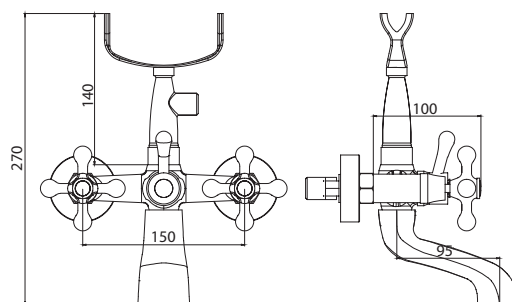

M32037-857C
Смеситель-ретро ERIX
ванна-душ, длинный излив
хром-золото

M11027-502C
Смеситель LEZARDA умывальник
без системы pop-up

M51004-502C
Смеситель LEZARDA кухня,
длинный излив

M33027-502C
Смеситель LEZARDA ванна-душ,
длинный излив