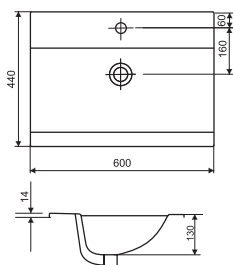

| Умывальники на столешницу | | Cersanit |

Умывальник ONTARIO
прямоугольный
на столешницу
с одним отверстием
600 x 440 мм