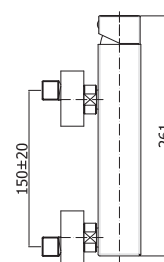

LEC023MC
Смеситель LEVEL ванна-душ,
матовый хром

LEC168DCR
Смеситель LEVEL
душевая кабина,
хром

хром