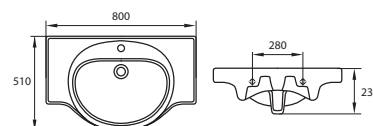

Умывальник ERICA ERI70
с одним отверстием
700 x 480 мм