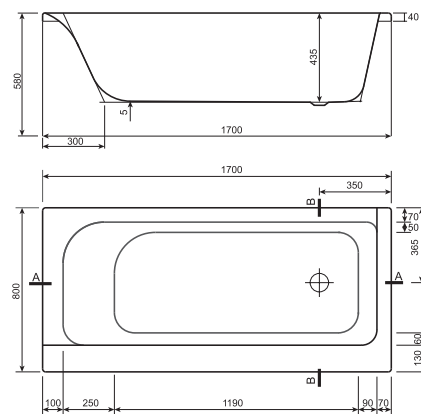

| Акриловые ванны |

| Cersanit |

Ванна прямоугольная SMART левая 1600 x 800 мм*

Ванна прямоугольная SMART левая 1700 x 800 мм*

Ванна прямоугольная SMART правая 1600 x 800 мм*

Ванна прямоугольная SMART правая 1700 x 800 мм*

Панель для ванны VIRGO 80 боковая

Панель для ванны VIRGO 160

Панель для ванны VIRGO 170

Модуль для ванны SMART 1700, фронтальный, серый

Модуль для ванны SMART 800, боковой, ясень

Модуль для ванны SMART 1700, фронтальный, белый

Модуль для ванны SMART 800, боковой, ясень