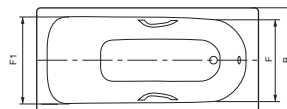

Ванны

Ванна EUROWA (FORM PLUS) 310
1500 x 700 мм

Ванна EUROWA (FORM PLUS) 311
1600 x 700 мм

Ванна EUROWA (FORM PLUS) 312
1700 x 700 мм

Ванна EUROWA (FORM PLUS) 310
с ручками 1500 x 700 мм

Ванна EUROWA (FORM PLUS) 312
с ручками 1700 x 700 мм