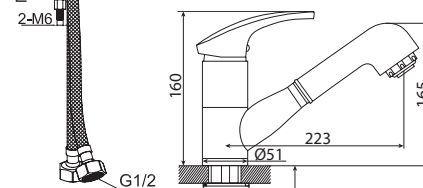

M53004-515C
Смеситель BUFO
кухня с выдвижным
рассеивателем