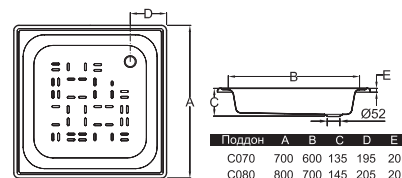

| Стальные ванны |

| BLB |

Поддон душевой 700 x 700 x 13,5 мм

Поддон душевой 800 x 800 x 13,5 мм