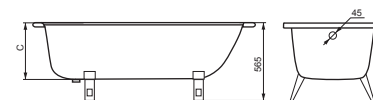

Ванна	A	B	C
1500	1500	710	400
1600	1600	710	400
1700	1700	710	400

Estap стальные ванны – гарантия 15 лет, поддоны – гарантия 2 года с даты производства