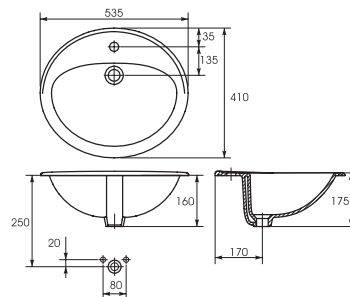

Умывальник CALLA 54
с одним отверстием
535 x 410 мм
для установки на столешницу