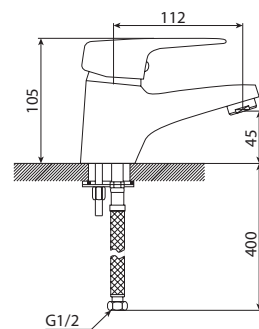

M11027-502C
Смеситель LEZARDA умывальник
без системы pop-up