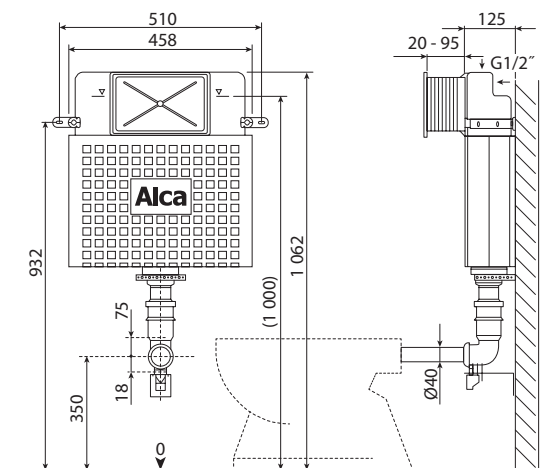

A112 Бачок для пристенного унитаза