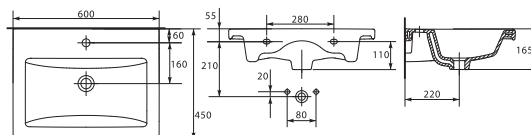

Умывальник COMO 60
с одним отверстием
для мебели
600 x 450 мм