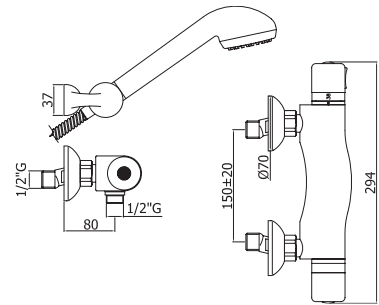

EQP0168DCR
Смеситель EQUO
термостатический
душевая кабина,
хром