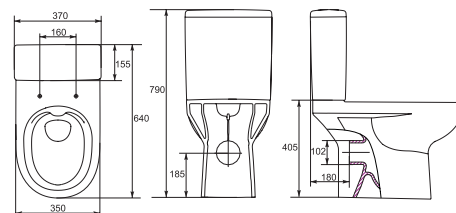

Компакт STREET FUSION NEW CLEAN ON
с сиденьем дюропласт Slim,
микролифт, easy-off