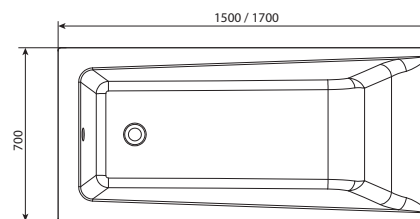

Рама д/ванны MITO RED 150 NEW

Рама д/ванны MITO RED 170 NEW

Панель MITO RED 150

Панель MITO RED 170

Ванна LORENA 1500 x 700 мм*

Ванна LORENA 1700 x 700 мм*

Панель фронтальная
LORENA/FLAVIA/OCTAVIA 150, белый