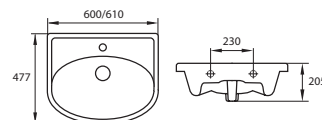

Умывальник ERICA ERI55
с одним отверстием
550 x 450 мм