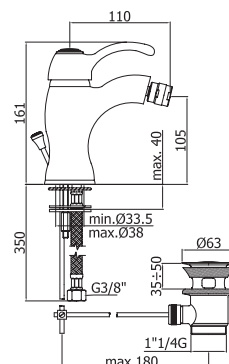

FA135CO Смеситель FLAVIA биде
с рор-ур, хром-золото