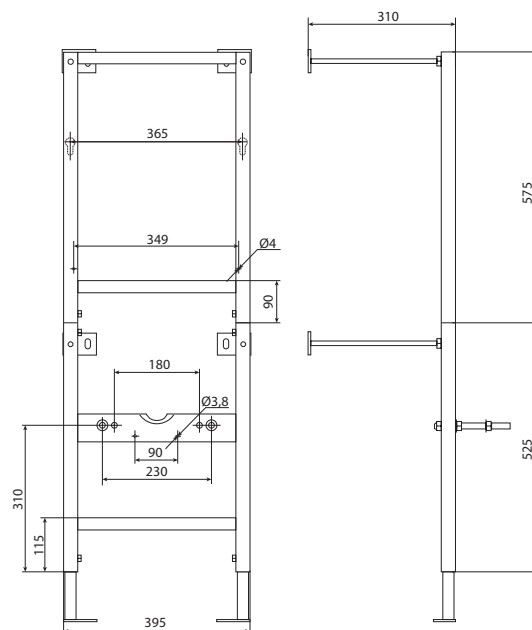

Инсталляция LEON NEW
металлический каркас для унитаза с бачком

Регулируемая высота

Подвод воды с обоих боков
(справа или слева)

Шаровой кран в комплекте

Кнопка CUBE для HI-TEC

Кнопка LINK M05