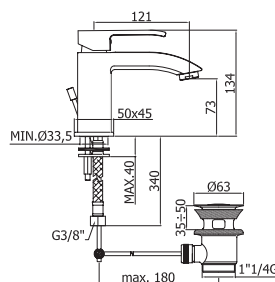

LES075CR3
Смеситель LEVEL
умывальник с рор-уп,
хром