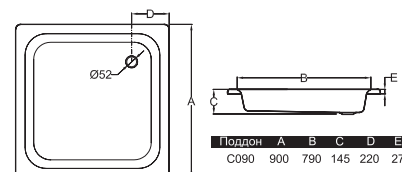

Поддон душевой 900 x 900 x 13,5 мм