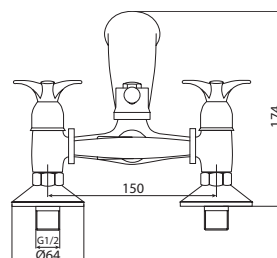

M33037-854C
Смеситель-ретро ATRA
ванна-душ, короткий излив