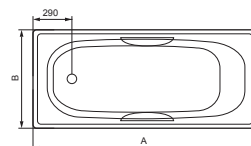

Ванна	A	B	C
1500	1500	710	400
1600	1600	710	400
1700	1700	710	400

Estap стальные ванны – гарантия 15 лет, поддоны – гарантия 2 года с даты производства