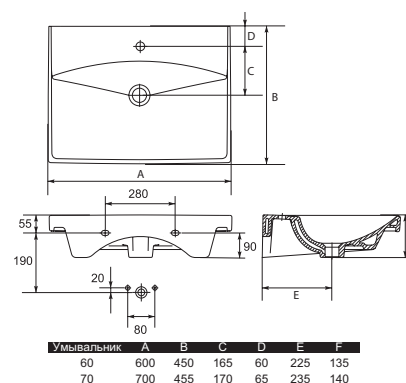

Умывальник CITY 60 с 1 отв.
Умывальник CITY 70 с 1 отв.
Пьедестал CITY
для раковин CIT50/60/70