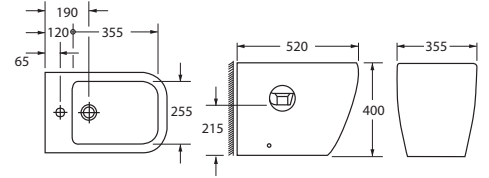

B1088
Биде VIENTO
355 x 520 мм