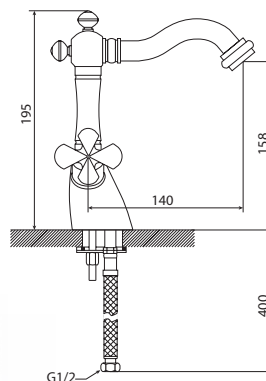

M54037-854C
Смеситель ATRA
кухня, высокий излив