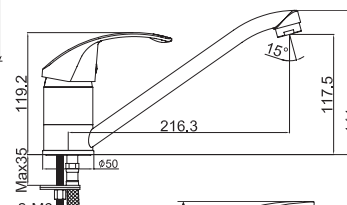

M33038-863C
Смеситель IGUANA
ванна-душ, длинный излив

M11028-515C
Смеситель BUFO
умывальник без pop-up

M71028-515C
Смеситель BUFO
биде без pop-up

M54004-515C
Смеситель BUFO
кухня, высокий излив

M51004-515C
Смеситель BUFO
кухня