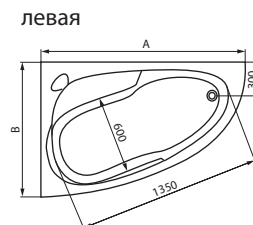

Модуль для ванны SMART 800, боковой, ясень

* ВНИМАНИЕ!
Возможность комплектации с опорным каркасом

Ванна JOANNA правая
1500 x 950 мм*

Ванна	А	В
140	1400	900
150	1500	950

Ванна JOANNA левая
1500 x 950 мм*

Ванна	А	В
140	1400	900
150	1500	950