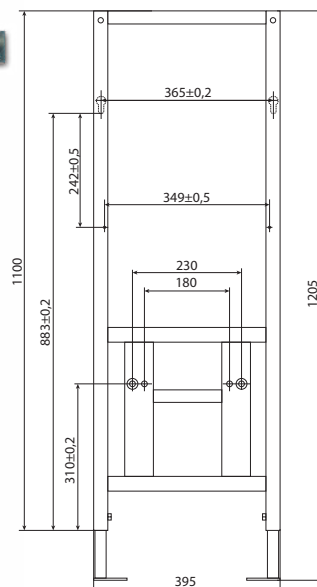

Сет: Инсталляция Link Pro с подвесным унитазом Carina Clean ON

- Инсталляционная система Link Pro, цельная
- Подвесной унитаз Carina Clean ON с сиденьем дюропласт Slim, микролифт, easy-off
- Возможность установки в угол
- Подвод воды с обоих боков (справа или слева)
- Регулируемая высота
- Шаровой кран в комплекте
- Тихий наливной клапан
- Дополнительные точки крепления
- Технология Clean ON
- Плоское современное однокнопочное легкоъемное сиденье с микролифтом
- Стеклокнопка Blick матовый хром