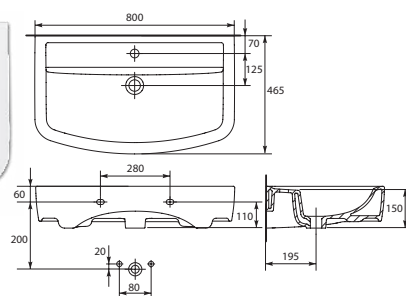

Умывальник встраиваемый
PURE SP 80,
1 отв.