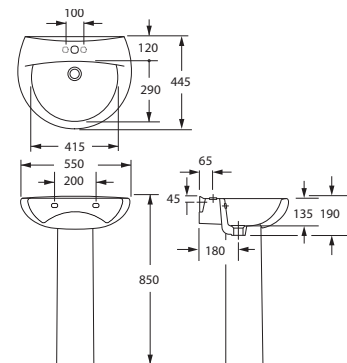

LP1072
Умывальник ESPERANZA 55
с 1 отверстием
550 x 445 мм