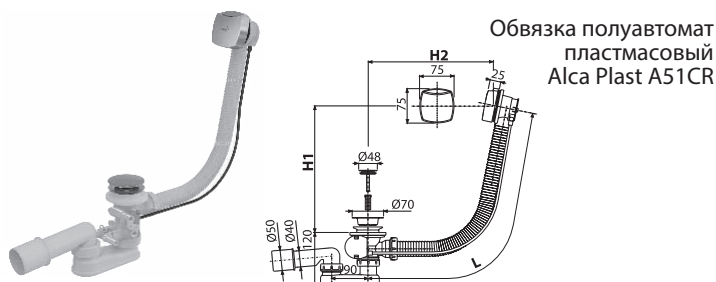

Обвязка полуавтомат пластмассовый Alca Plast A51CR