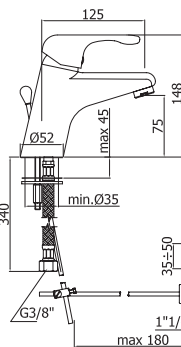

| Denver |

| Paffoni / Fonte |

DE071CR Смеситель DENVER
умывальник без рор-уп, хром