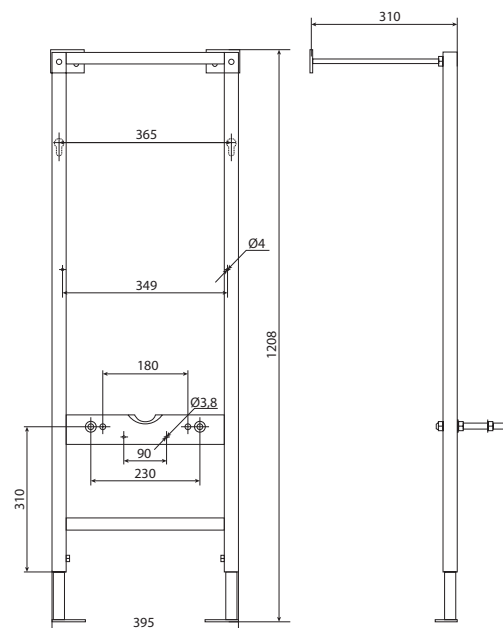

хром
блестящий

хром
матовый

пластиковая
белая

**Инсталляция LINK
металлический каркас для писсуара**

Ширина - 450 мм

Регулируемая высота 1200-1370 мм

Подходит для всех писсуаров

Инсталляция Link для биде