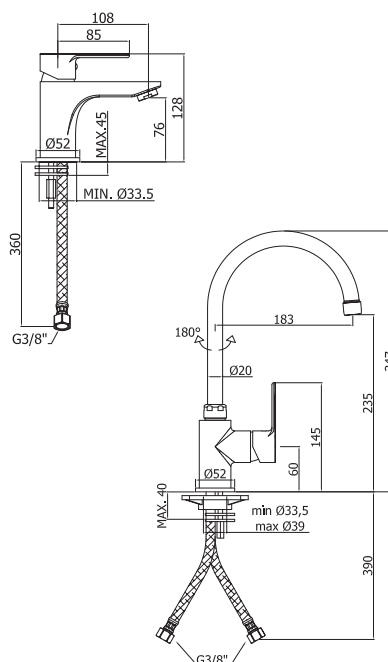

BLU071CR
Смеситель BLU
умывальник без pop-up