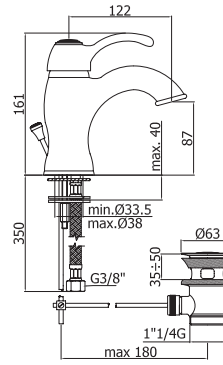

| Flavia |

FA075CR Смеситель FLAVIA
умывальник с рор-уп, хром