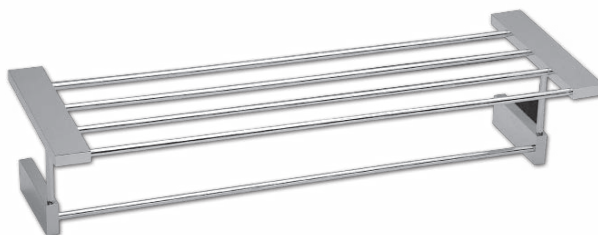

0216
Полка-поезд для полотенец LEZARDA,
хром
ширина 61 см, глубина 22 см