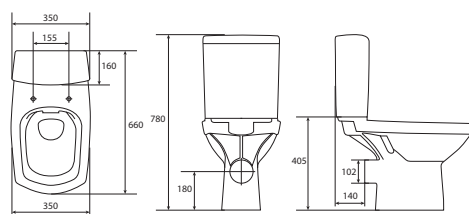

| Carina |

| Cersanit |

Компакт 426 CARINA CLEAN ON 011 3/6
easy-off 350 x 660 мм
с сиденьем дюропласт микролифт

Унитаз подвесной CARINA CLEAN ON
350 x 525 мм
с сиденьем дюропласт микролифт

Компакт CARINA NEW CLEAN ON 011 3/5
с сиденьем дюропласт Slim, микролифт,
easy-off