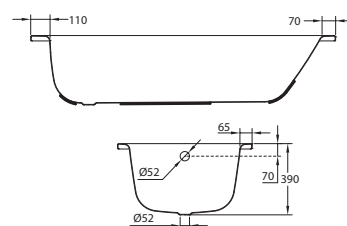

Ванна стальная UNIVERSAL
1500 x 700 мм HG

Ванна стальная UNIVERSAL
1600 x 700 мм HG

Ванна стальная UNIVERSAL
1700 x 700 мм HG

Ванна стальная UNIVERSAL
1700 x 750 мм HG

Ванна стальная UNIVERSAL с ручками
1500 x 700 мм HG