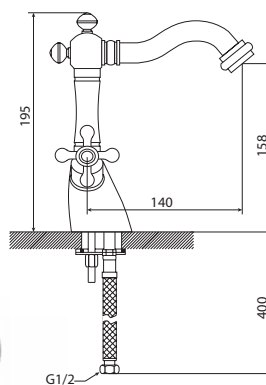

M51004-534C
Смеситель CAMELEON кухня

M33031-534C
Смеситель CAMELEON ванна-душ,
длинный излив

M11037-861C
Смеситель ATRA-NEW
умывальник без pop-up

M71037-861C
Смеситель ATRA-NEW
биде без pop-up

M54037-861C
Смеситель ATRA-NEW
кухня, высокий излив