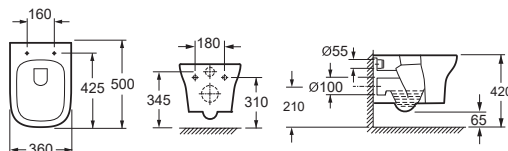

CT1088
Компакт ISLA
с сиденьем дюропласт,
микролифт

B1088
Биде ISLA

СТ10134С
Компакт BRISA 3/6
с сиденьем дюропласт, микролифт
360 x 650 мм

СН 10134
Унитаз подвесной BRISA
с сиденьем дюропласт,
микролифт
360 x 500 мм