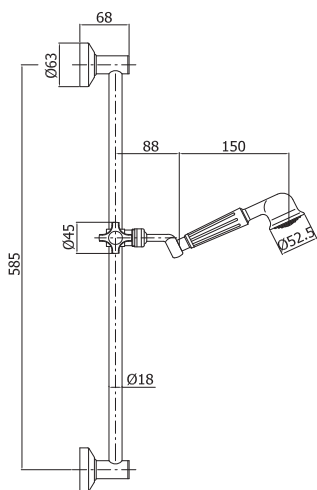

| Душевые стойки |

ZSAL072CR
STICK
душевая стойка без мыльницы,
хром

| Душевые системы |

ZSAL092CR
CORSIKA
душевая стойка с мыльницей,
хром

ZSAL010BR
KLIPPER
душевая стойка без мыльницы,
бронза

ZCOL000BR
BELINDA
душевая система,
бронза