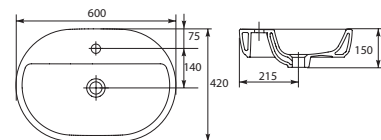

Умывальник на стол. CASPIA 60
OVAL 1 отв., овал