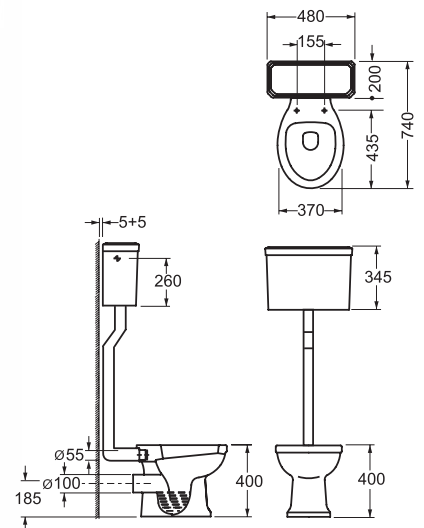

CF10142H
Компакт TUDOR 011 3/6 л
с сиденьем МДФ микролифт
хром, белое

CF10142H
Компакт TUDOR 011 3/6 л
с сиденьем МДФ микролифт
бронза, орех