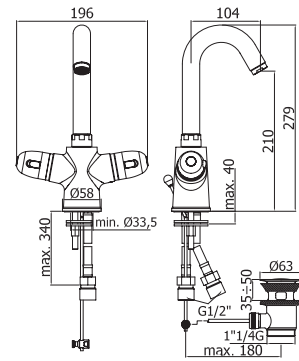

EQT077CR
Смеситель EQUO
термостатический
умывальник с рор-ур,
хром