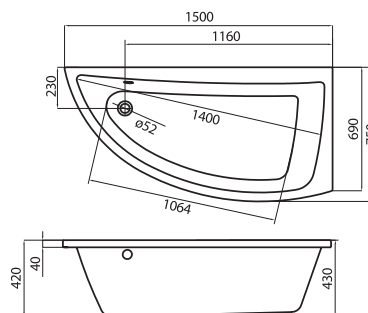

Ванна NANO правая
1400x750 мм*