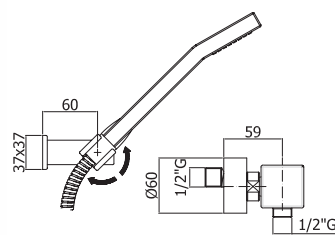

LEC023MC
Смеситель LEVEL ванна-душ,
матовый хром

LEC168DCR
Смеситель LEVEL
душевая кабина,
хром

хром