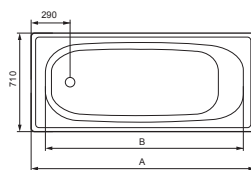

| Стальные ванны |

Ванна	A	B	C
1200	1195	1022	400
1400	1395	1222	400
1500	1495	1322	400
1600	1595	1422	400
1700	1695	1522	400