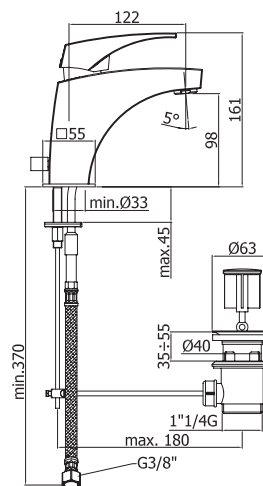

| Domino |

DOM075CR3
Смеситель DOMINO
умывальник с рор-ур,
хром