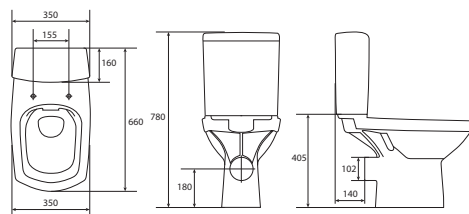

| Carina |

| Cersanit |

Компакт 426 CARINA CLEAN ON 011 3/6
easy-off 350 x 660 мм
с сиденьем дюропласт микролифт