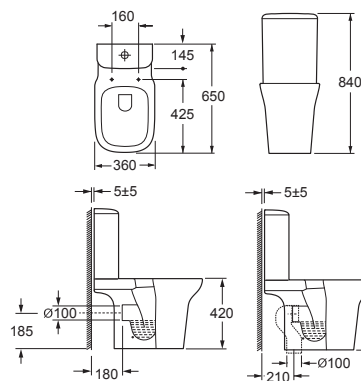

СТ10134С
Компакт BRISA 3/6
с сиденьем дюропласт, микролифт
360 x 650 мм