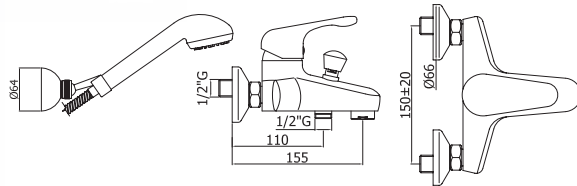

DE026CR Смеситель DENVER
ванна-душ, хром