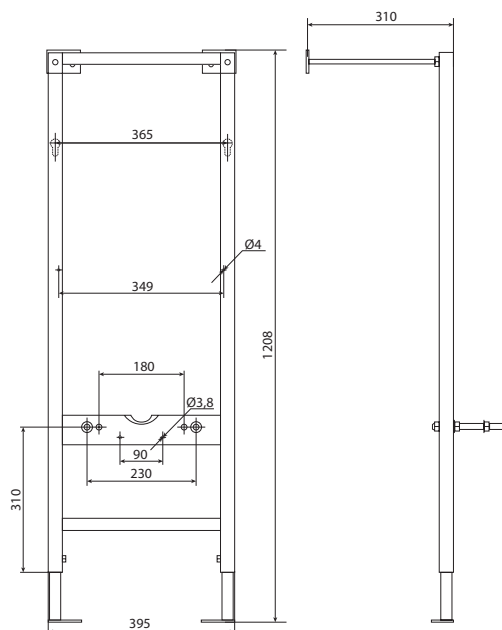

Сет: Исталляция Vector с подвесным унитазом Delfi

Инсталляционная система Vector, цельная

Подвесной унитаз Delfi с сиденьем дюропласт Slim, микролифт, easy-off

Подвод воды с обоих боков (справа или слева)

Регулируемая высота

Шаровой кран в комплекте

Тихий наливной клапан

Технология Clean ON - этого НЕТ

Плоское современное однокнопочное легкоъемное сиденье с микролифтом

Кнопка Link матовый хром