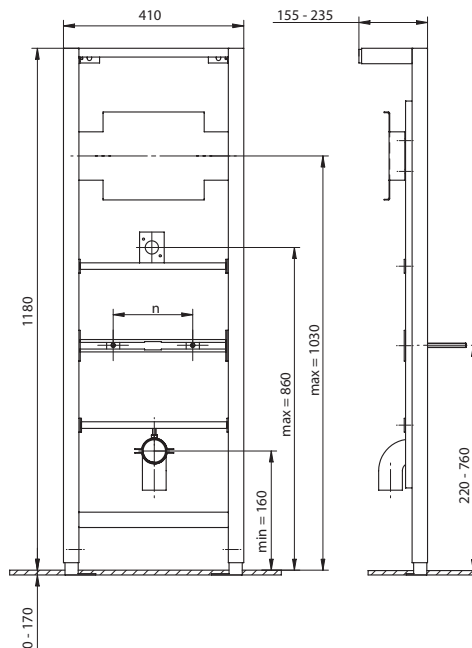

хром
блестящий

хром
матовый

пластиковая
белая

**Инсталляция LINK
металлический каркас для писсуара**

Ширина - 450 мм

Регулируемая высота 1200-1370 мм

Подходит для всех писсуаров

Инсталляция Link для биде