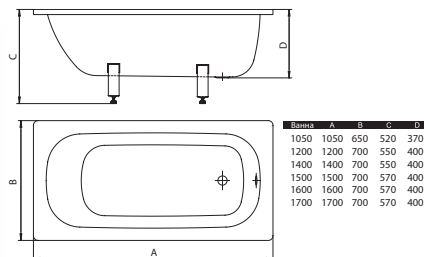

Ванна стальная DONNA VANNA
1050 x 650 мм с ножками

Ванна стальная DONNA VANNA
1200 x 700 мм с ножками

Ванна стальная DONNA VANNA
1400 x 700 мм с ножками

Ванна стальная DONNA VANNA
1500 x 700 мм с ножками

Ванна стальная DONNA VANNA
1600 x 700 мм с ножками

Ванна стальная DONNA VANNA
1700 x 700 мм с ножками