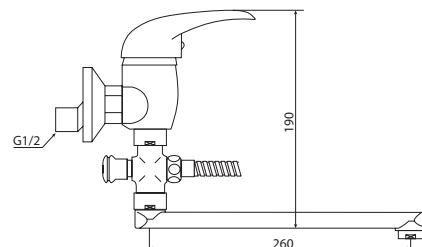

M31017-514C
Смеситель DRAGO
ванна-душ, короткий излив

M33017-514C
Смеситель DRAGO
ванна-душ, длинный излив

M11045-863C
Смеситель IGUANA
умывальник
без системы pop-up

M54045-863C
Смеситель IGUANA
кухня, высокий излив