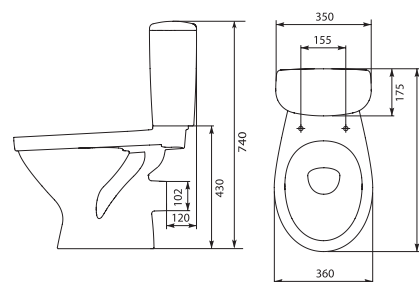

Компакт TRENTO TR011 3/6
350 x 660 мм
с сиденьем термопласт микролифт