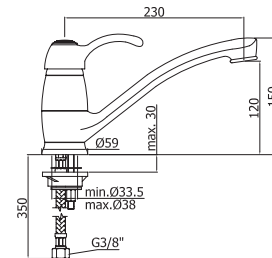

FA182BR Смеситель FLAVIA кухня,
бронза