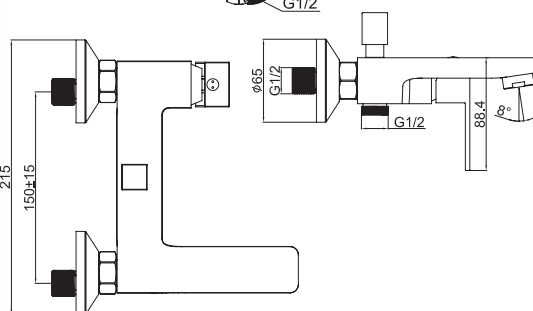

M31296-804C
Смеситель DAREY ванна-душ
с коротким изливом,
хром