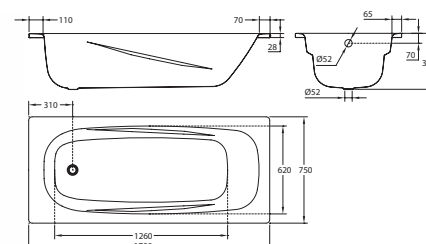

Ванна стальная UNIVERSAL с ручками
1500 x 700 мм HG

Ванна стальная UNIVERSAL с ручками
1700 x 700 мм HG

Ванна стальная UNIVERSAL с ручками
1700 x 750 мм HG

Ванна	A	B	C	D	E
1500 x 700	1500	1060	575	700	310
1600 x 700	1600	1160	575	700	310
1700 x 700	1700	1260	575	700	310
1700 x 750	1700	1260	620	750	325

Ванна стальная ANATOMICA
с ручками
1700 x 750 мм HG