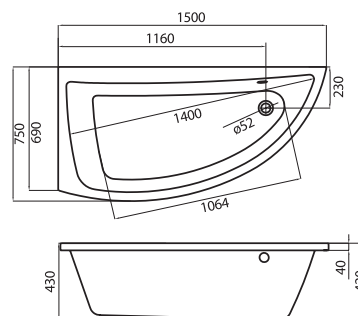

Ванна NANO правая
1500 x 750 мм*