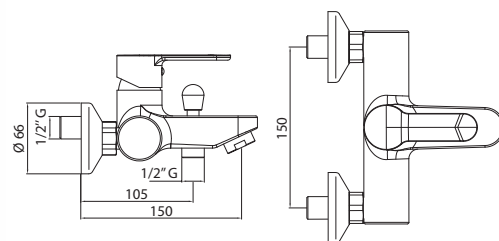

BLU022CR
Смеситель BLU ванна-душ
без душевого комплекта

P25031 Душевой комплект
(шланг д/душа, душевая
лейка с держателем)