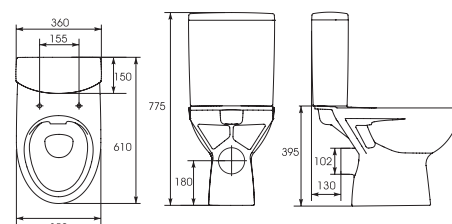

Компакт PARVA NEW CLEAN ON 011
3/6 Lift, easy-off