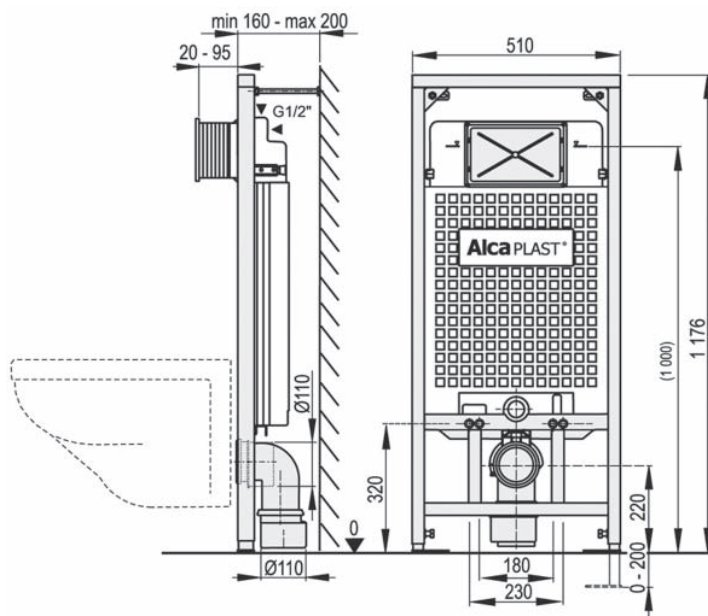

A112 Бачок для пристенного унитаза