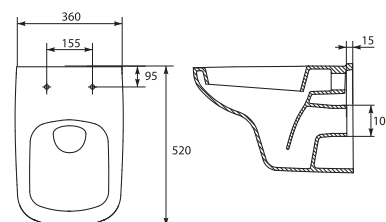

Сиденье для унитаза COLOUR
дюропласт микролифт, easy-off,
серый

Унитаз подвесной COLOUR B
360 x 520 мм