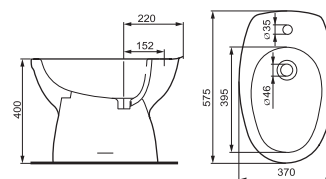

Биде ЕКО 2000
370 x 575 мм