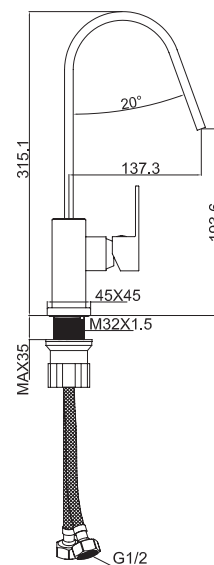

M51266-804C-C412
Смеситель DAREY для кухни
с высоким изливом,
хром