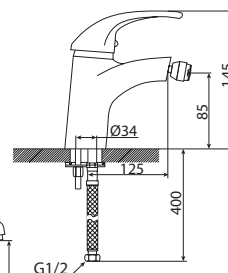

M71028-515C
Смеситель BUFO
биде без pop-up