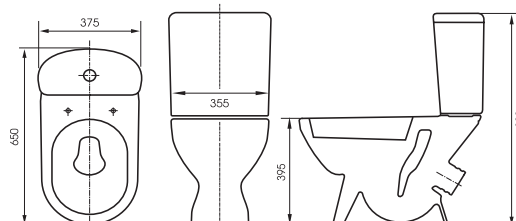

Компакт PRIMA
косой слив СТОП
375 x 650 мм
с сиденьем полипропилен