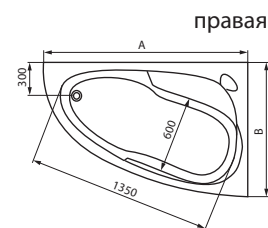

Ванна	А	В
140	1400	900
150	1500	950