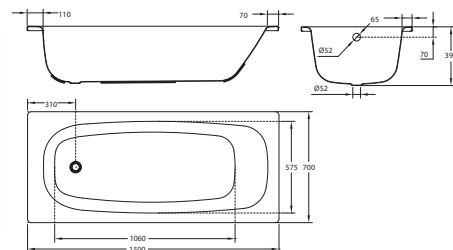

Ванны с толщиной стенки 3,5 мм.

Ванна стальная UNIVERSAL HG
антислип
1500 x 700 мм

Ванна стальная UNIVERSAL HG
антислип
1500 x 700 мм