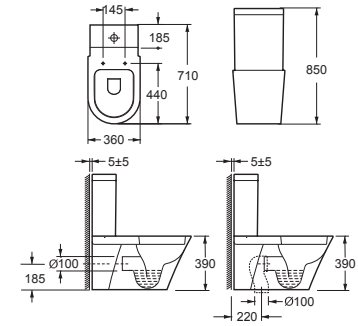

| Alcora |

CT1088
Компакт VIENTO NEW 3/6
с сиденьем дюропласт, микролифт
360 x 710 мм