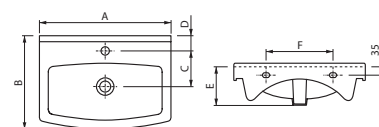

Компакт BEST
 косой слив СТОП
 368 x 658 мм
 с сиденьем полипропилен

Умывальник для шкафчика
CARLA 60
с одним отверстием
610 x 455 мм

Умывальник для шкафчика
CARLA 90
с одним отверстием
900 x 480 мм

Умывальник для шкафчика
CERSANIA CE50B
с одним отверстием
500 x 360 мм