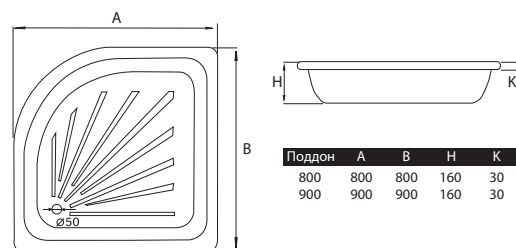

Стальной эмалированный поддон
полукруглый
800 x 800 x 150 мм

Стальной эмалированный поддон
полукруглый
900 x 900 x 150 мм