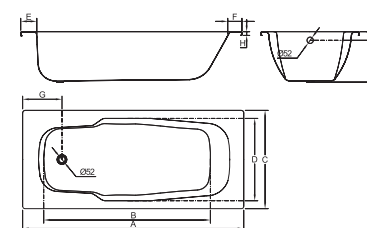

| Стальные ванны |

| BLB |

Ванна EUROPA 1200 x 700 мм

Ванна EUROPA 1300 x 700 мм

Ванна EUROPA 1400 x 700 мм

Ванна EUROPA 1500 x 700 мм

Ванна EUROPA 1600 x 700 мм

Ванна EUROPA 1700 x 700 мм

Ванна	A	B	C	D	E	F	G	H	I	J
B70E	1700	1305	700	570	70	65	285	28	70	385
B80E	1600	1205	700	570	70	65	285	28	70	385
B50E	1500	1105	700	570	70	65	285	28	70	385
B40E	1400	1005	700	570	70	65	285	28	70	385
B30E	1300	905	700	570	70	65	285	28	70	385
B20E	1200	805	700	570	70	65	285	28	70	385

Ванна EUROPA mini без сиденья
1050 x 700 мм

Ванна EUROPA mini с сиденьем
1050 x 700 мм

Ванна	A	B	C	D	E	F	G	H	I	J	K	L
B15E	1050	725	700	570	70	65	285	28	70	375	-	-
B05E	1050	525	700	570	70	65	285	28	70	375	210	160

Ванна ATLANTICA 1700 x 800 мм

Ванна ATLANTICA 1800 x 800 мм

Ванна ATLANTICA с ручками
1700 x 800 мм

Ванна ATLANTICA с ручками
1800 x 800 мм

Ванна	A	B	C	D	E	F	G	H	I	J
B80A	1800	1355	800	670	130	115	320	28	70	410
B70A	1700	1355	800	670	80	65	285	28	70	410

Ванны с толщиной стенки 3,5 мм.

Ванна стальная DUO COMFORT
1800 x 800 мм

Ванна стальная ATLANTICA HG
с ручками
1800 x 800 мм

Ванна стальная ATLANTICA HG
1800 x 800 мм

Ванна	A	B	C	D	E	F	G	H	I	J
B80A	1800	1355	800	670	130	115	320	28	70	410

**В ассортименте ООО «ТД «Реал Керамика»
есть шумоизоляция для стальных ванн.**