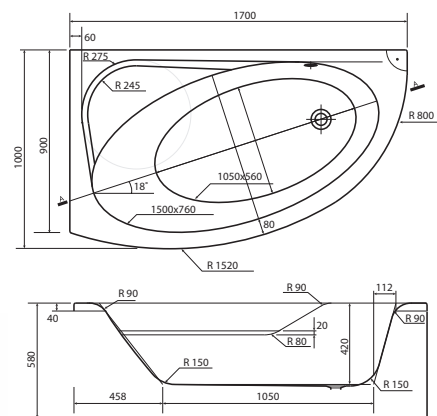

Ванна MEZA 1700 x 1000 мм левая*
Ванна MEZA 1700 x 1000 мм правая*