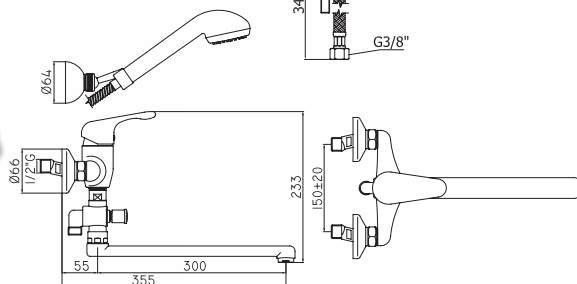

DE171CR Смеситель DENVER
ванна-душ с длинным изливом,
хром