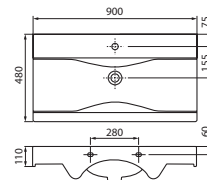

Умывальник для шкафчика
CARLA 90
с одним отверстием
900 x 480 мм

Умывальник для шкафчика
CERSANIA CE50B
с одним отверстием
500 x 360 мм