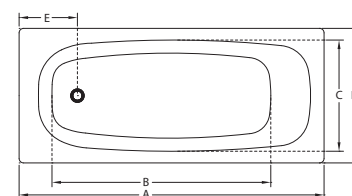

Ванна стальная UNIVERSAL
1500 x 700 мм HG

Ванна стальная UNIVERSAL
1600 x 700 мм HG

Ванна стальная UNIVERSAL
1700 x 700 мм HG

Ванна стальная UNIVERSAL
1700 x 750 мм HG