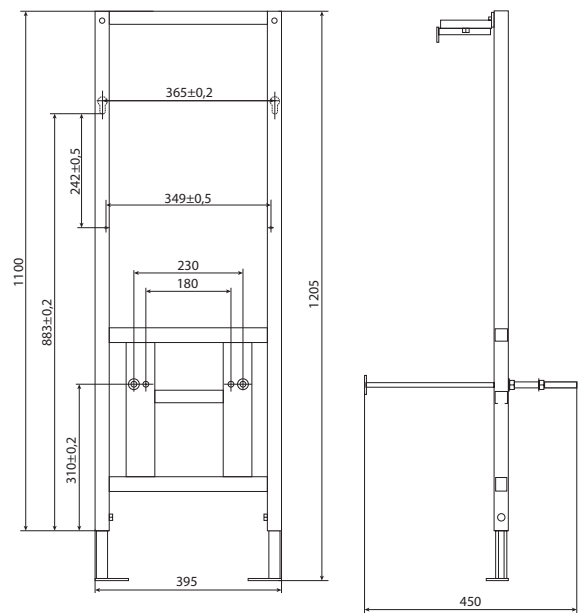

Инсталляция LINK PRO металлический каркас для унитаза с бачком

- Возможность установки в угол
- Подвод воды с обоих боков (справа или слева)
- Регулируемая высота
- Шаровой кран в комплекте
- Тихий наливной клапан
- Дополнительные точки крепления