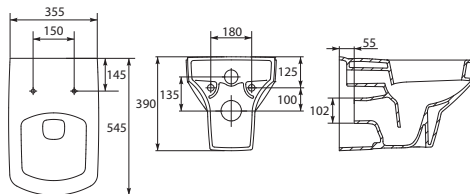

Биде PURE SP
355 x 575 мм, белый

Биде подвесное PURE SP
355 x 535 мм

Умывальник PURE SP 50
с одним отверстием
500 x 400 мм

Полупьедестал PURE SP
для раковин PU 50/55/60 B

Пьедестал PURE SP
для раковин PU 50/55/60 B