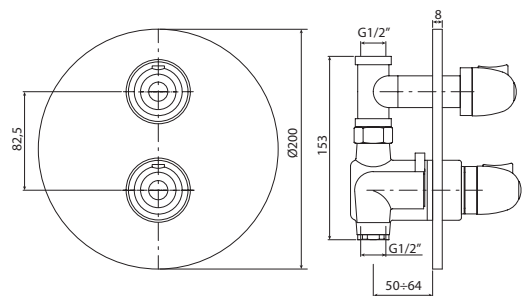

EQT010CR
Смеситель EQUO
термостатический
душевая кабина,
хром