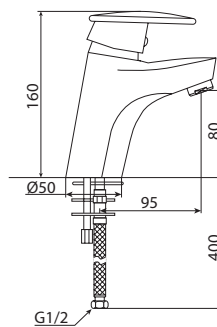

M31006-530C
Смеситель BASILICA
ванна-душ, короткий излив

M33006-530C
Смеситель BASILICA
ванна-душ, длинный излив

M33006-530C-S023
Смеситель BASILICA
ванна-душ, рычажный,
длинный излив

M11031-534C
Смеситель CAMELEON умывальник
без системы pop-up