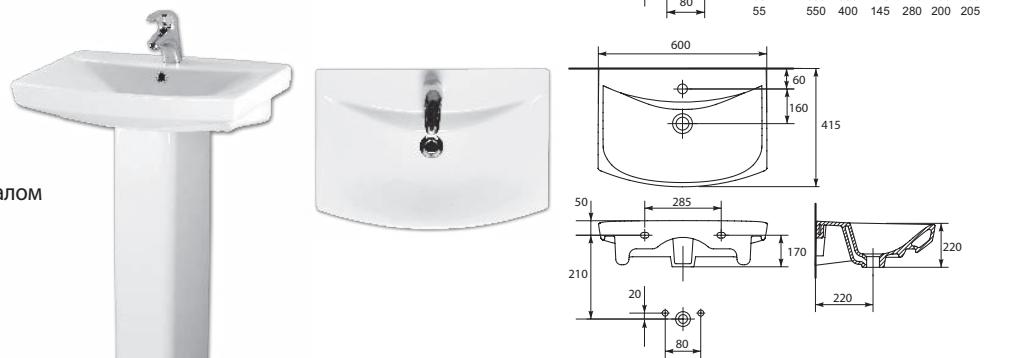

Умывальник CARINA 60
с одним отверстием
600 x 415 мм

Монтаж с полупьедесталом и пьедесталом

Пьедестал CARINA
для раковины Car50/55/60