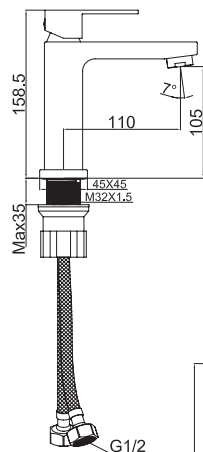

M11296-804C
Смеситель DAREY для умывальника
без pop-up,
хром