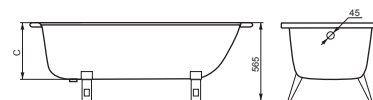

| Стальные ванны |

Ванна	A	B	C
1200	1195	1022	400
1400	1395	1222	400
1500	1495	1322	400
1600	1595	1422	400
1700	1695	1522	400