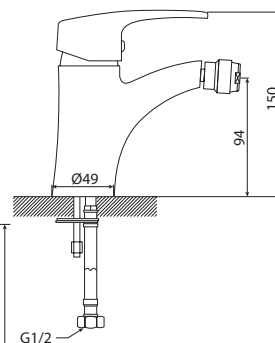

M71006-530C
Смеситель BASILICA
биде без системы pop-up