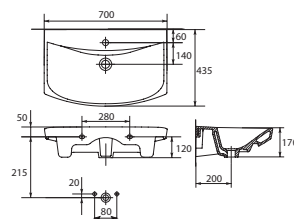

Умывальник	A	B	C	D	E	F
50	500	360	150	60	170	225
55	550	395	155	65	180	280
60	600	420	155	70	185	280

Умывальник для шкафчика
CARINA 70
с одним отверстием
700 x 435 мм

Умывальник EASY ES 60 B
с одним отверстием
600 x 450 мм