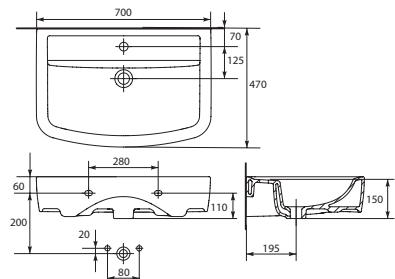

Умывальник встраиваемый
PURE SP 70,
1 отв. белый