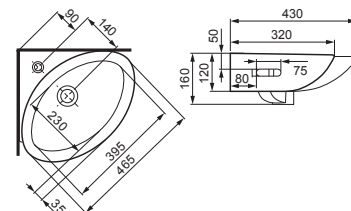

Умывальник на стол. CASPIA 60
OVAL 1 отв., овал

Умывальник встраиваемый
PURE SP 70,
1 отв. белый

Умывальник встраиваемый
PURE SP 80,
1 отв.

| Угловые умывальники |

Умывальник SIGMA угловой
320 x 320 мм

Умывальник TETA угловой
430 x 430 мм