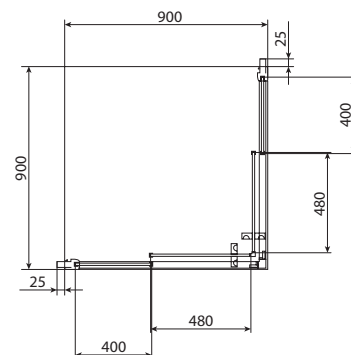

КОМПЛЕКТ CD90P:

Угол душевой
90*90 Universal Square ADSTP990

- алюминиевый профиль,
  стекло закаленное 6 мм
- две неподвижные шторки,
  две раздвижные двери

Поддон
Universal Square CD90 (90*90*11(4))