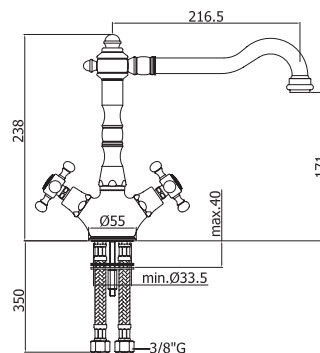

| Belinda |

FBLV180BR33
Смеситель BELINDA кухня
с высоким изливом,
кран-буksы, бронза