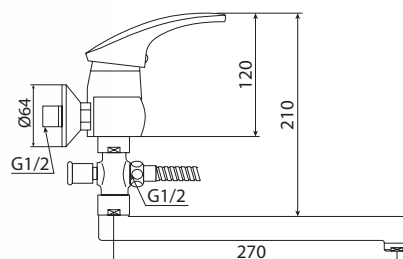

M53004-515C
Смеситель BUFO
кухня с выдвижным
рассеивателем

M31028-515C
Смеситель BUFO
ванна-душ, короткий излив

M41028-515C
Смеситель BUFO
душевая кабина

M33028-515C
Смеситель BUFO
ванна-душ, длинный излив