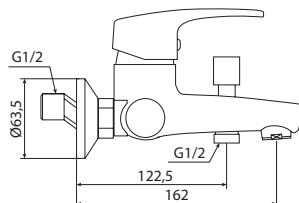

M31006-530C
Смеситель BASILICA
ванна-душ, короткий излив