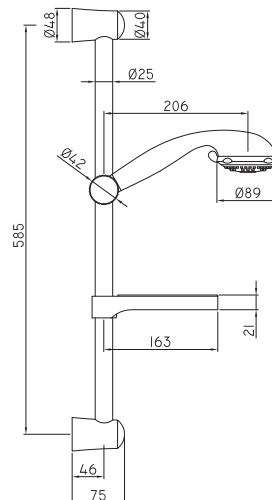

| Душевые системы |

ZSAL092CR
CORSIKA
душевая стойка с мыльницей,
хром