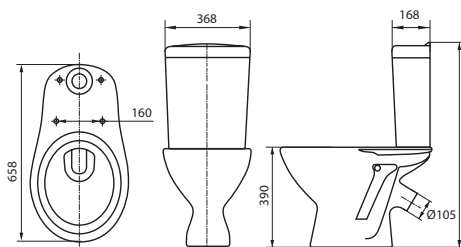

Компакт BEST
косой слив СТОП
368 x 658 мм
с сиденьем полипропилен