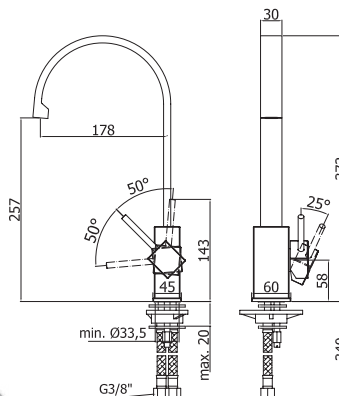

LES075MC
Смеситель LEVEL
умывальник с рор-уп,
матовый хром

LEA880CR8
Смеситель LEVEL кухня,
с высоким изливом,
хром