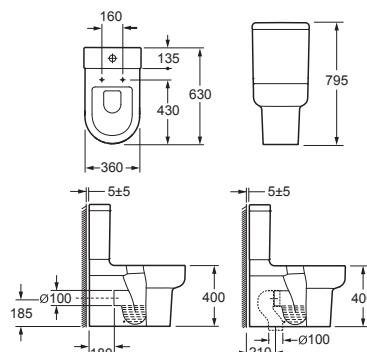

CT10122
Компакт ORIENTAL NEW
с сиденьем дюропласт, микролифт
360 x 630 мм