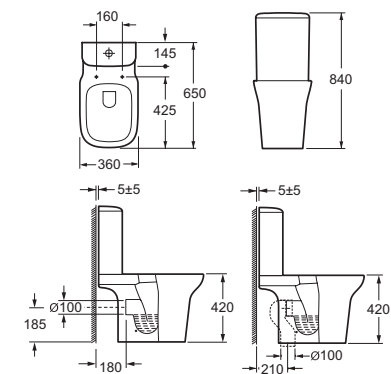

CT10134C
Компакт COSTA
с сиденьем дюропласт,
микролифт