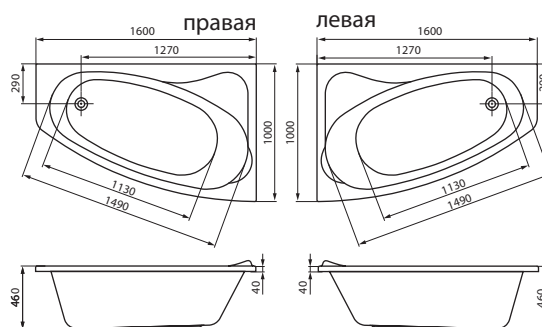

Панель для ванны JOANNA
правая/левая 1500

Ванна MEZA 1700 x 1000 мм левая*
Ванна MEZA 1700 x 1000 мм правая*

Панель MEZA 1700
универсальная

* ВНИМАНИЕ!
Возможность комплектации с опорным каркасом

Ванна SICILIA правая/левая
1700 x 1000 мм*