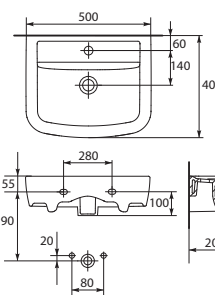

Биде PURE SP
355 x 575 мм, белый

Биде подвесное PURE SP
355 x 535 мм

Умывальник PURE SP 50
с одним отверстием
500 x 400 мм

Полупьедестал PURE SP
для раковин PU 50/55/60 B

Пьедестал PURE SP
для раковин PU 50/55/60 B