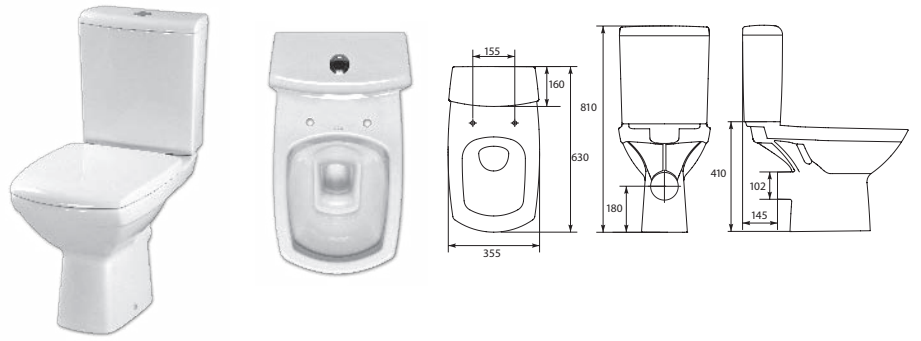

Компакт CARINA 314 011 3/6
355 x 630 мм
с сиденьем дюропласт

Сиденье для унитаза CARINA
дюропласт микролифт