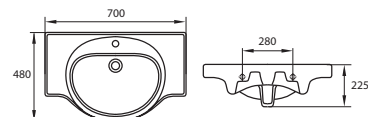

Умывальник ERICA ERI61
с одним отверстием
610 x 480 мм