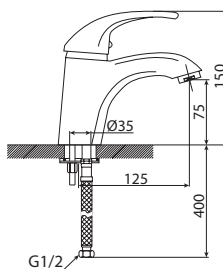

M11028-515C
Смеситель BUFO
умывальник без pop-up