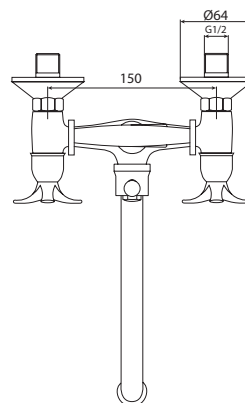

M54037-854C
Смеситель ATRA
кухня, высокий излив

M41037-854C
Смеситель ATRA
ванна-душ, длинный излив

M33037-854C
Смеситель-ретро ATRA
ванна-душ, короткий излив

M32087-854C
Смеситель-ретро ATRA
ванна-душ, длинный излив