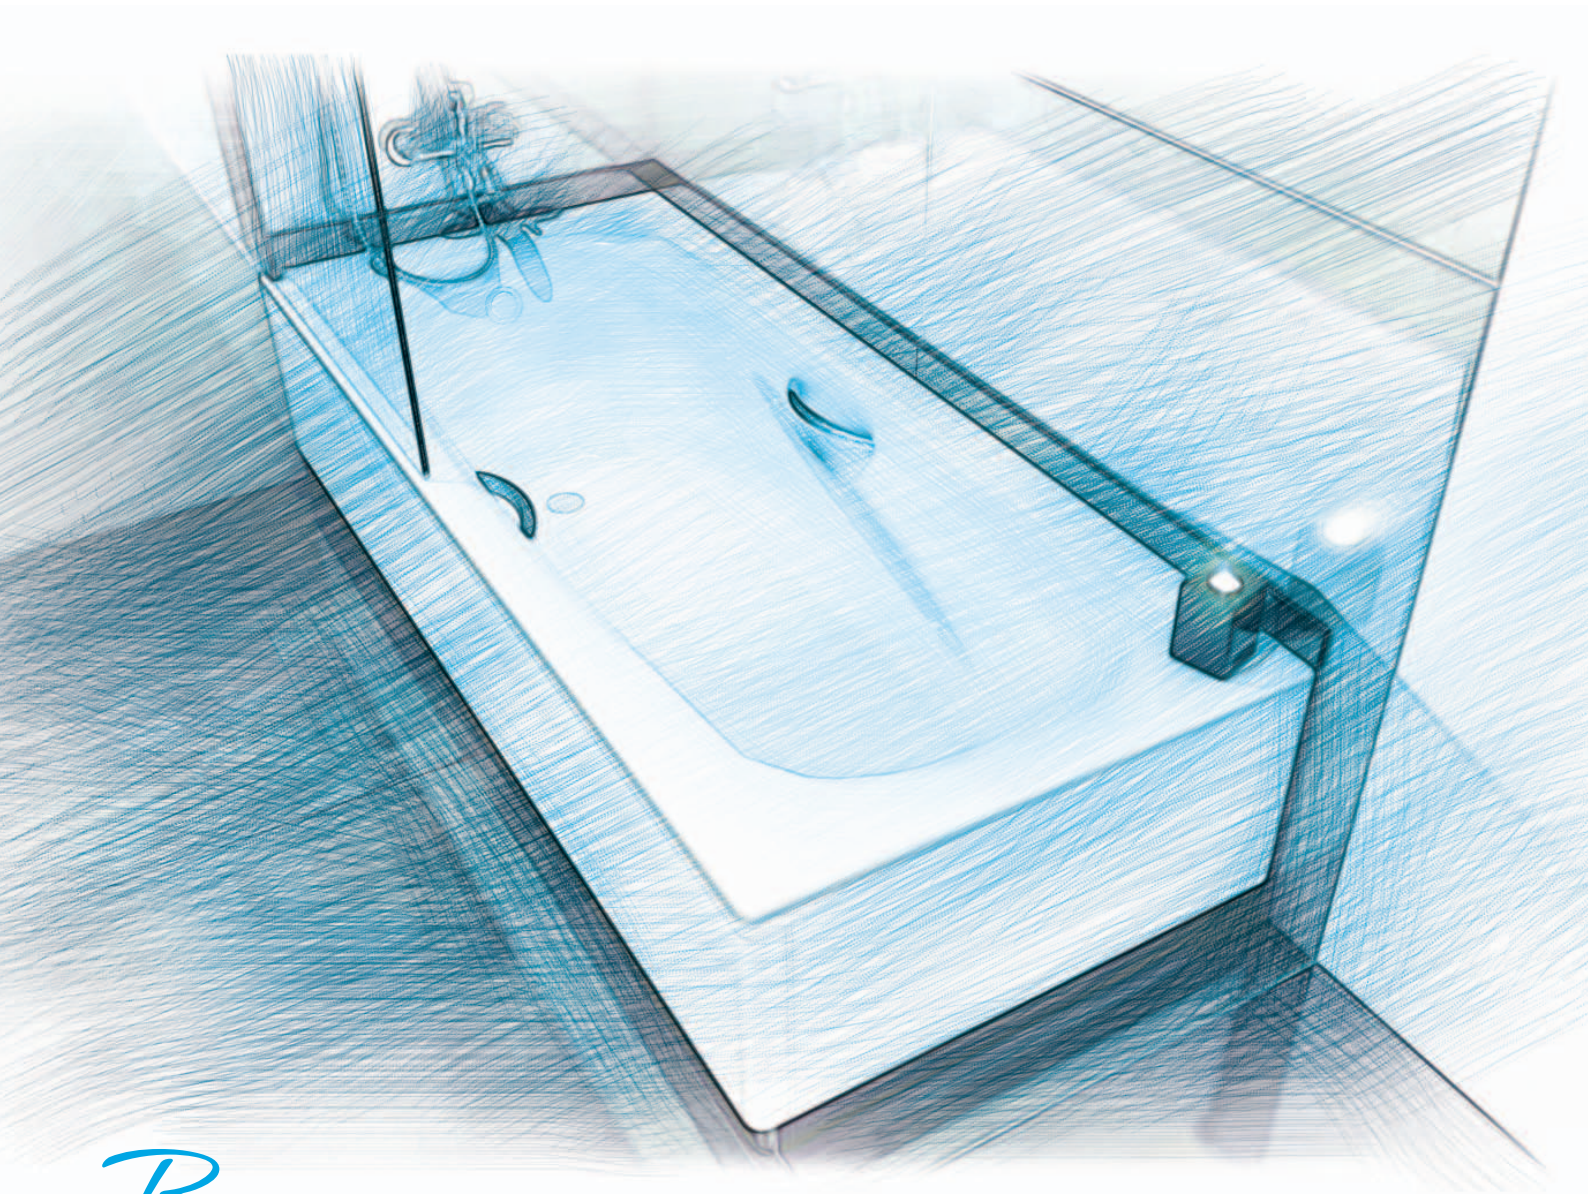

Ванны

Ванна EUROWA (FORM PLUS) 310
1500 x 700 мм

Ванна EUROWA (FORM PLUS) 311
1600 x 700 мм

Ванна EUROWA (FORM PLUS) 312
1700 x 700 мм

Ванна EUROWA (FORM PLUS) 310
с ручками 1500 x 700 мм

Ванна EUROWA (FORM PLUS) 312
с ручками 1700 x 700 мм

Ванна	A	B	C	D	E	F	F1
310	1500	699	410	1330	910	518	556
311	1600	699	410	1440	1110	518	556
312	1699	699	410	1550	1210	518	556

Ванны с толщиной стенки 3,5 мм.

Ванна SANIFORM PLUS 361 1500 x 700 мм

Ванна SANIFORM PLUS 362 1600 x 700 мм

Ванна SANIFORM PLUS 363 1700 x 700 мм

Ванна SANIFORM PLUS 371-1 1700 x 730 мм

Ванна SANIFORM PLUS 373 1700 x 750 мм

Ванна SANIFORM PLUS 375 1800 x 800 мм

Ванна SANIFORM PLUS Star 331
с ручками 1500 x 700 мм

Ванна SANIFORM PLUS Star 336
с ручками 1700 x 750 мм

Ванна	A	B	C	D	E	F	F1	G
361-331	1500	700	410	1330	950	530	550	320
362	1600	700	410	1430	1050	530	550	310
363-335	1700	700	410	1530	1150	530	550	310
371-1	1700	700	410	1530	1150	530	550	310
373-336	1700	750	410	1530	1150	580	600	310
375	1800	800	430	1630	1250	640	675	310

Ванна CAYONO 750
1700x750 мм