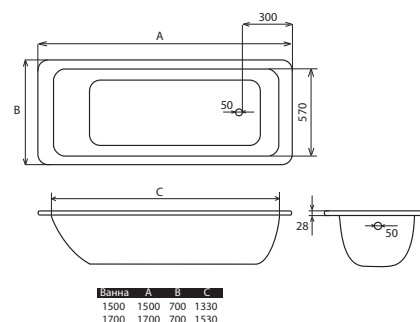

| Китай |

Стальные эмалированные ванны
1500 x 700 x 390 мм

Стальные эмалированные ванны
1700 x 700 x 390 мм

Стальной эмалированный поддон
700 x 700 x 080 мм

Стальной эмалированный поддон
800 x 800 x 130 мм

Стальной эмалированный поддон
900 x 900 x 130 мм