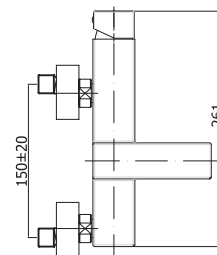

LEA880MC
Смеситель LEVEL кухня,
с высоким изливом,
матовый хром

LEC023CR
Смеситель LEVEL ванна-душ,
хром