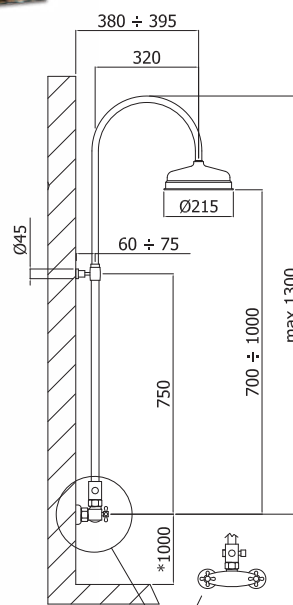

| Душевые стойки |

ZSAL072CR
STICK
душевая стойка без мыльницы,
хром

| Душевые системы |

ZSAL092CR
CORSIKA
душевая стойка с мыльницей,
хром

ZSAL010BR
KLIPPER
душевая стойка без мыльницы,
бронза

ZCOL000BR
BELINDA
душевая система,
бронза