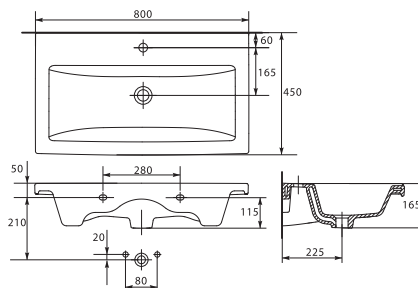

Умывальник COMO 80
с одним отверстием
для мебели
800 x 450 мм

Умывальник ERICA ERI50
с одним отверстием
500 x 450 мм

Умывальник ERICA ERI55
с одним отверстием
550 x 450 мм