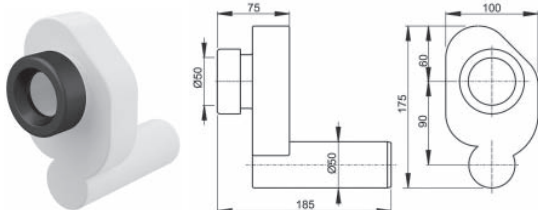

Сифон для писсуара Alca Plast A45B горизонтальный отвод