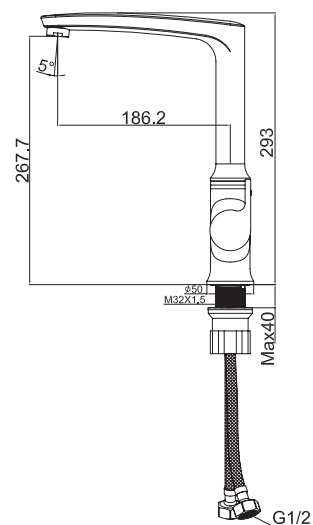

M54359-147LG-C459LG
Смеситель DINAH для кухни
с высоким изливом,
белый

M31359-147LG
Смеситель DINAH ванна-душ
с коротким изливом,
белый

M11017-514C
Смеситель DRAGO
умывальник
без системы pop-up

M51004-514C
Смеситель DRAGO
кухня