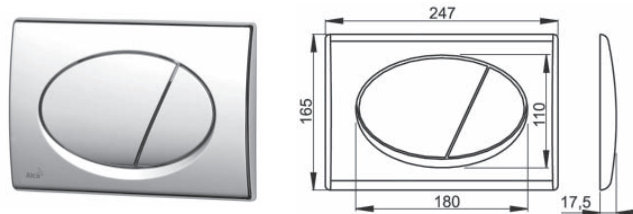

Кнопка управления систем инсталляции Alca Plast M071