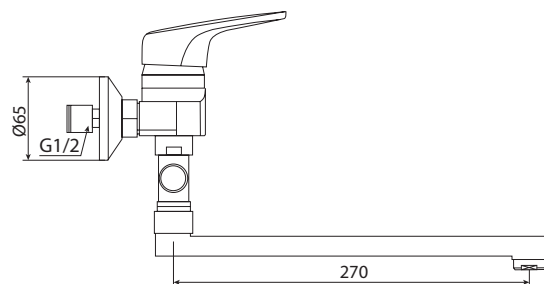

M32037-857C
Смеситель-ретро ERIX
ванна-душ, длинный излив
хром-золото

M11027-502C
Смеситель LEZARDA умывальник
без системы pop-up

M51004-502C
Смеситель LEZARDA кухня,
длинный излив

M33027-502C
Смеситель LEZARDA ванна-душ,
длинный излив