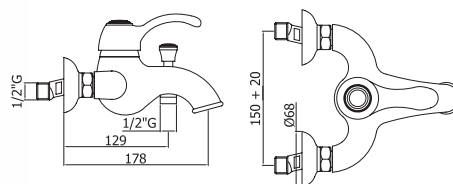

FA024BR Смеситель FLAVIA
ванн-душ, бронза