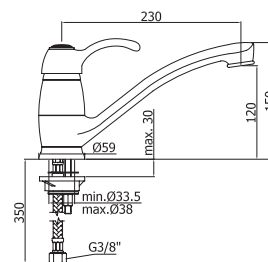

FA182CO Смеситель FLAVIA кухня,
хром-золото