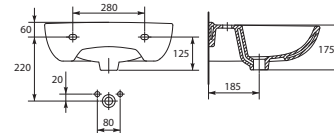

Умывальник PRESIDENT P55B
с одним отверстием
550 x 450 мм