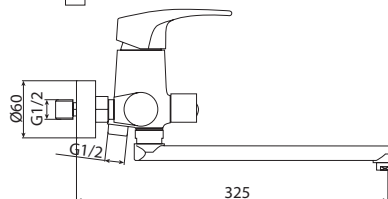

M33006-530C-S023
Смеситель BASILICA
ванна-душ, рычажный,
длинный излив