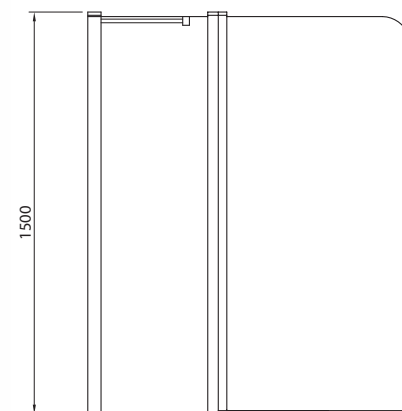

Ширма для ванны 1200*1500 мм

- алюминиевый профиль,
  стекло закаленное 6 мм
- одна неподвижная шторка,
  одна подвижная шторка