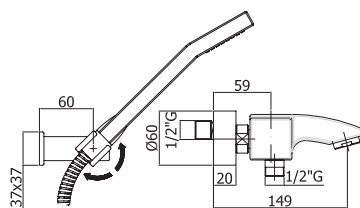

LEA880MC
Смеситель LEVEL кухня,
с высоким изливом,
матовый хром

LEC023CR
Смеситель LEVEL ванна-душ,
хром