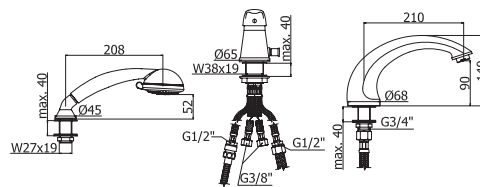

| Душевые стойки |

ZSAL072CR
STICK
душевая стойка без мыльницы,
хром

| Душевые системы |

ZSAL092CR
CORSIKA
душевая стойка с мыльницей,
хром

ZSAL010BR
KLIPPER
душевая стойка без мыльницы,
бронза

ZCOL000BR
BELINDA
душевая система,
бронза