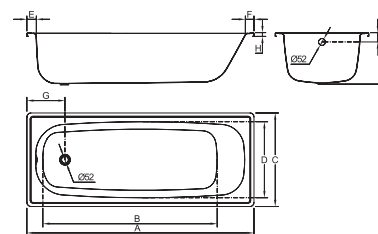

Ванна EUROPA 1500 x 700 мм

Ванна EUROPA 1600 x 700 мм

Ванна EUROPA 1700 x 700 мм

Ванна	A	B	C	D	E	F	G	H	I	J
B70E	1700	1305	700	570	70	65	285	28	70	385
B80E	1600	1205	700	570	70	65	285	28	70	385
B50E	1500	1105	700	570	70	65	285	28	70	385
B40E	1400	1005	700	570	70	65	285	28	70	385
B30E	1300	905	700	570	70	65	285	28	70	385
B20E	1200	805	700	570	70	65	285	28	70	385