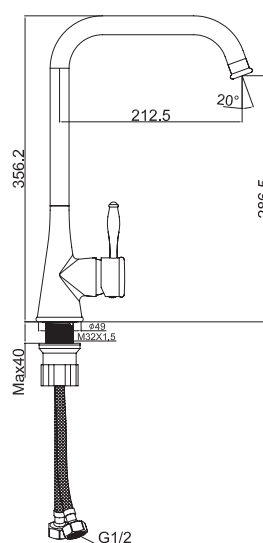

M54302-123C-C439
Смеситель TIARA для кухни
с высоким изливом,
хром