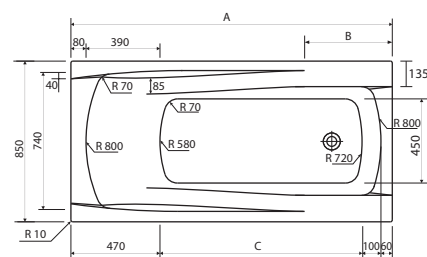

Ванна ZEN 1700 x 850 мм*
с ножками

Ванна ZEN 1800 x 850 мм*
с ножками

Панель для ванны VIRGO 170

Панель для ванны VIRGO 180

* ВНИМАНИЕ!

Возможность комплектации с опорным каркасом

| Акриловые ванны |

Ванна	A	B	C
1700	1700	460	1070
1800	1800	560	1170