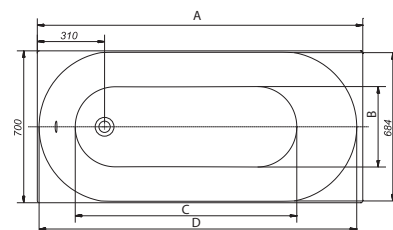

Ванна LORENA 1500 x 700 мм*

Ванна LORENA 1700 x 700 мм*

Панель фронтальная
LORENA/FLAVIA/OCTAVIA 150, белый

Панель фронтальная
LORENA/FLAVIA/OCTAVIA 170, белый

Ванна OCTAVIA 1500 x 700 мм*

Ванна OCTAVIA 1700 x 700 мм*

Панель для ванны
OCTAVIA 1500 фронтальная

Панель для ванны
OCTAVIA 1700 фронтальная

Ванна	A	B	C	D
1500	1500	310	1021	1464
1700	1700	372	1183	1660

* ВНИМАНИЕ!
Возможность комплектации с опорным каркасом