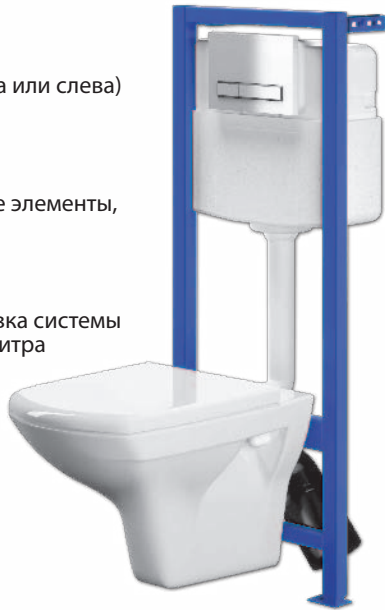

| Писсуары |

Писсуар PRESIDENT P101
размер: 315x445 мм

Писсуар TAURUS T100
размер: 380x695 мм
подвод воды сзади

Инсталляция HI-TEC

- Возможность установки в угол
- Подвод воды с обоих боков (справа или слева)
- Регулируемая высота
- В комплекте запорный клапан, соединительный шланг, крепежные элементы, заглушки, кронштейны
- Тихий наливной клапан
- Технология «Water-Save» регулировка системы слива воды на 3/6 литров или 2/4 литра

Кнопка CUBE для HI-TEC

хром блестящий

Инсталляция LINK PRO металлический каркас для унитаза с бачком

- Возможность установки в угол
- Подвод воды с обоих боков (справа или слева)
- Регулируемая высота
- Шаровой кран в комплекте
- Тихий наливной клапан
- Дополнительные точки крепления