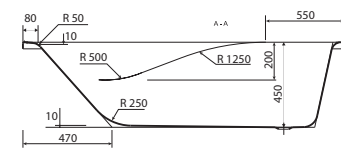

Ванна ZEN 1700 x 850 мм*
с ножками

Ванна ZEN 1800 x 850 мм*
с ножками

Панель для ванны VIRGO 170

Панель для ванны VIRGO 180

* ВНИМАНИЕ!

Возможность комплектации с опорным каркасом

| Акриловые ванны |

Ванна	A	B	C
1700	1700	460	1070
1800	1800	560	1170