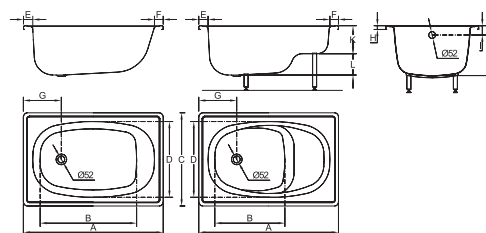

Ванна	A	B	C	D	E	F	G	H	I	J	K	L
B15E	1050	725	700	570	70	65	285	28	70	375	-	-
B05E	1050	525	700	570	70	65	285	28	70	375	210	160

Ванна ATLANTICA 1700 x 800 мм

Ванна ATLANTICA 1800 x 800 мм