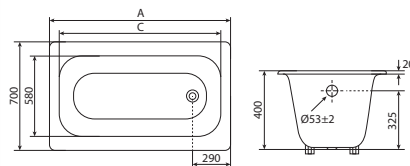

ZYA-8-2
Ванна чугунная 1200x700 мм

ZYA-8-3
Ванна чугунная 1300x700 мм

ZYA-8-4
Ванна чугунная 1400x700 мм

Ванна	A	C
1200	1200	1010
1300	1300	1110
1400	1400	1210

ZYA-8-5
Ванна чугунная 1500x700 мм

ZYA-8-6
Ванна чугунная 1600x700 мм

ZYA-8-7
Ванна чугунная 1700x700 мм