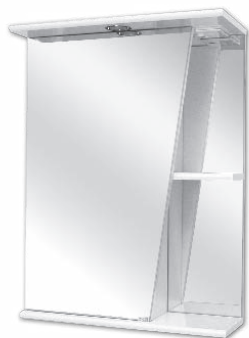

Шкаф LILIA навесной
зеркальный правый
A - 550 мм
B - 720 мм
C - 150 мм

Зеркальный шкаф НАРЦИСС-550
левый/правый
A - 600 мм
B - 725 мм
C - 165 мм

Шкаф ASTRA навесной
зеркальный левый/правый
A - 550 мм
B - 729 мм
C - 165 мм