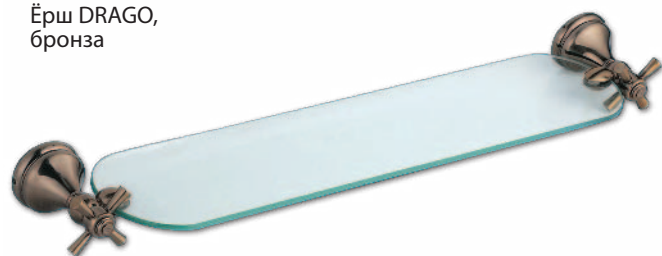

12503
Стеклянная полка DRAGO,
бронза
ширина 50 см, глубина 12 см