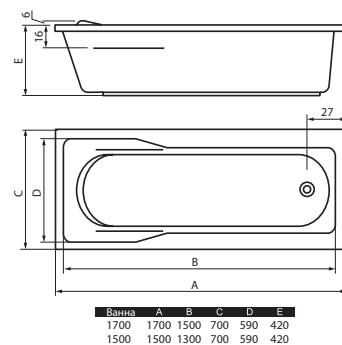

| Cersanit |

| Акриловые ванны |

Ванна SANTANA 1500 x700 мм (01)

Ванна SANTANA 1700 x700 мм (01)

Рама д/ванны SANTANA 150 метал.

Рама д/ванны SANTANA 170 метал.

Панель д/ванны SANTANA 150

Панель д/ванны SANTANA 170

Ванна MITO RED 1500 x700 мм (01) б/н

Ванна MITO RED 1700 x700 мм (01) б/н

Рама д/ванны MITO RED 150 NEW

Рама д/ванны MITO RED 170 NEW

Панель MITO RED 150

Панель MITO RED 170