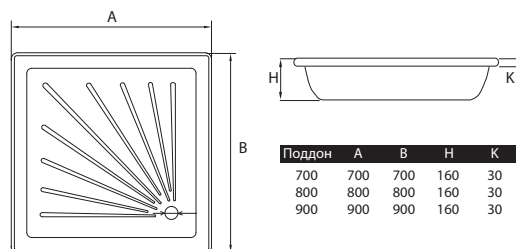

| Стальные ванны |

| BLB |

Поддон душевой 700 x 700 x 13,5 мм

Поддон душевой 800 x 800 x 13,5 мм

Поддон душевой 900 x 900 x 13,5 мм

| Китай |

Стальные эмалированные ванны
1500 x 700 x 390 мм

Стальные эмалированные ванны
1700 x 700 x 390 мм

Стальной эмалированный поддон
700 x 700 x 080 мм

Стальной эмалированный поддон
800 x 800 x 130 мм

Стальной эмалированный поддон
900 x 900 x 130 мм

Стальной эмалированный поддон
полукруглый
800 x 800 x 150 мм

Стальной эмалированный поддон
полукруглый
900 x 900 x 150 мм

Китай стальные ванны и поддоны – гарантия 1 год с даты продажи изделия.

ПАЛЛЕТНОСТЬ

изделия	размер	кол-во в паллете, шт.
ванны	1500-1700	30
поддоны	700x700x080	64-72
	800x800x130	50-60
	900x900x150	50-60
	полукруглый 800x800x150	60
	полукруглый 900x900x150	46

Ножки для ванн (Китай)

Ножки для ванн сталь 1 мм

Ножки для стальных ванн

**В ассортименте ООО «ТД «Реал Керамика»
есть шумоизоляция для стальных ванн.**