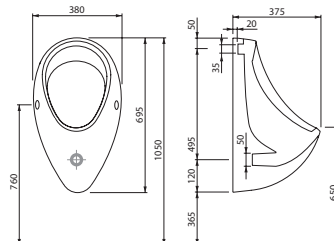

Писсуар TAURUS T100
размер: 380x695 мм
подвод воды сзади