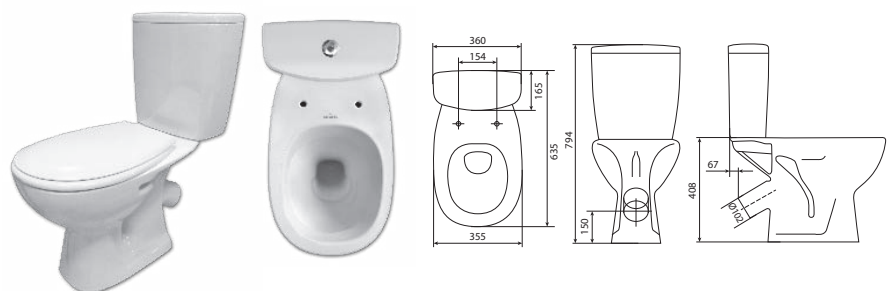

Компакт ARTECO 031 3/6
355x635 мм
с сиденьем термопласт микролифт