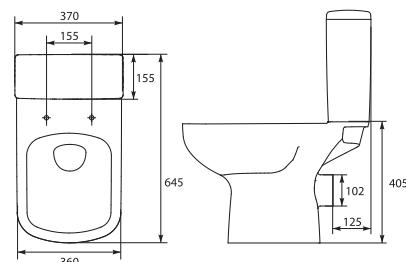

Компакт EASY 400 ES011 3/5
365 x 630 мм
с сиденьем дюропласт микролифт,
easy-off

P-MZ-EASY
Унитаз подвесной EASY
355 x 515 мм

Сиденье для унитаза EASY
дюропласт, микролифт

Компакт COLOUR 366 COL011 3/6,
370 x 645 мм, белый