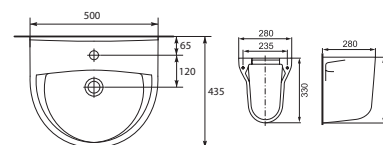

Умывальник ЕКО 2000 NEW 55
с одним отверстием 550 x 450 мм
Умывальник ЕКО 2000 NEW 60
с одним отверстием 600 x 460 мм
Пьедестал ЕКО 2000
Монтаж с пьедесталом
и полупьедесталом

Умывальник	A	B	C	D	E	F
55	560	455	485	280	35	165
60	600	460	525	280	35	165

Умывальник PRESIDENT P45B
с одним отверстием
450 x 350 мм

Умывальник PRESIDENT P50B
с одним отверстием
500 x 430 мм

Умывальник PRESIDENT P55B
с одним отверстием
550 x 450 мм

Полупьедестал PRESIDENT

Монтаж с пьедесталом и полупьедесталом