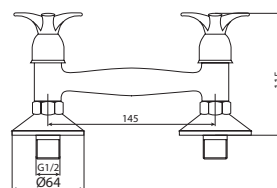

M41037-854C
Смеситель ATRA
ванна-душ, длинный излив