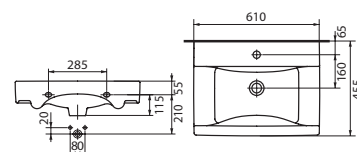

Умывальник для шкафчика
CARLA 60
с одним отверстием
610 x 455 мм