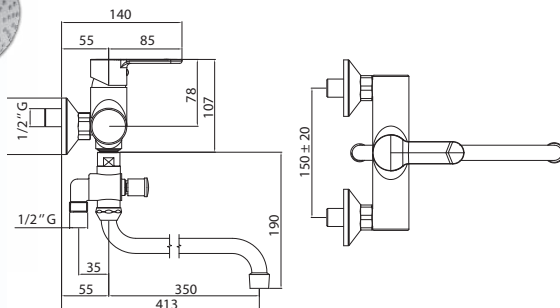

BLU169CRS/D
Смеситель BLU ванна-душ
с длинным изливом,
без душевого комплекта

P25031 Душевой комплект
(шланг д/душа, душевая
лейка с держателем)