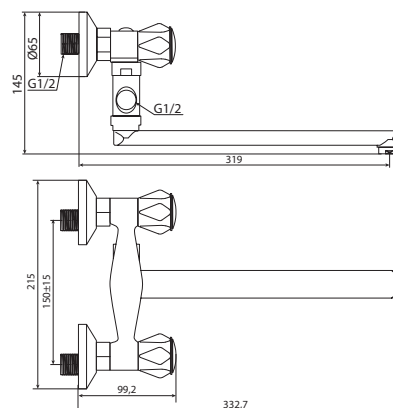

M33038-863C
Смеситель IGUANA
ванна-душ, длинный излив