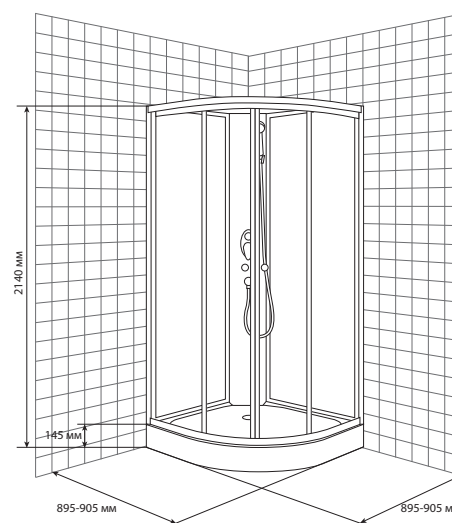

Артикул 1782

Размеры 90*90*214

- Двери с роликовым механизмом и силиконовым уплотнителем

Режим работы:

- душ
- тропический душ

Особые характеристики:

- низкий пластиковый поддон
- закаленное серое стекло 4 мм
- задние стенки – белое стекло 4 мм
- матовый алюминиевый профиль
- душевая стойка