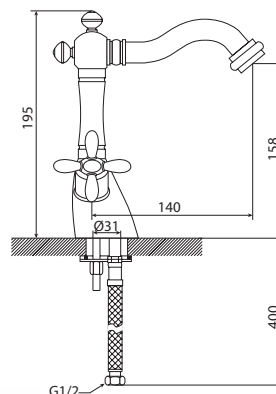

| Erix |

| Laško |

M11037-857C
Смеситель ERIX
умывальник без pop-up,
хром-золото

M71037-857C
Смеситель ERIX
биде без pop-up,
хром-золото

M54037-857C
Смеситель ERIX
кухня, высокий излив
хром-золото

M31037-857C
Смеситель-ретро ERIX
ванна-душ, короткий излив
хром-золото