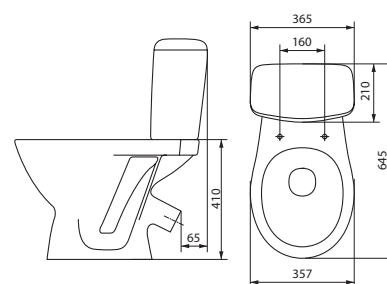

Умывальник PRESIDENT P45B
с одним отверстием
450 x 350 мм

Умывальник PRESIDENT P50B
с одним отверстием
500 x 430 мм

Умывальник PRESIDENT P55B
с одним отверстием
550 x 450 мм

Полупьедестал PRESIDENT

Монтаж с пьедесталом и полупьедесталом

Умывальник PRESIDENT P60B
с одним отверстием
600 x 490 мм

Пьедестал PRESIDENT P50/55/60

Монтаж с пьедесталом и полупьедесталом

Умывальник	A	B	C	D	E
50	500	435	122	68	53
55	550	455	118	68	52
60	600	490	120	68	50

Компакт KORAL 40 K11B 3/6
360 x 650 мм
с сиденьем полипропилен

Компакт KORAL K031
косой излив, 3/6,
с сиденьем полипропилен

Компакт TRENTO TR011 3/6
350 x 660 мм
с сиденьем термопласт микролифт