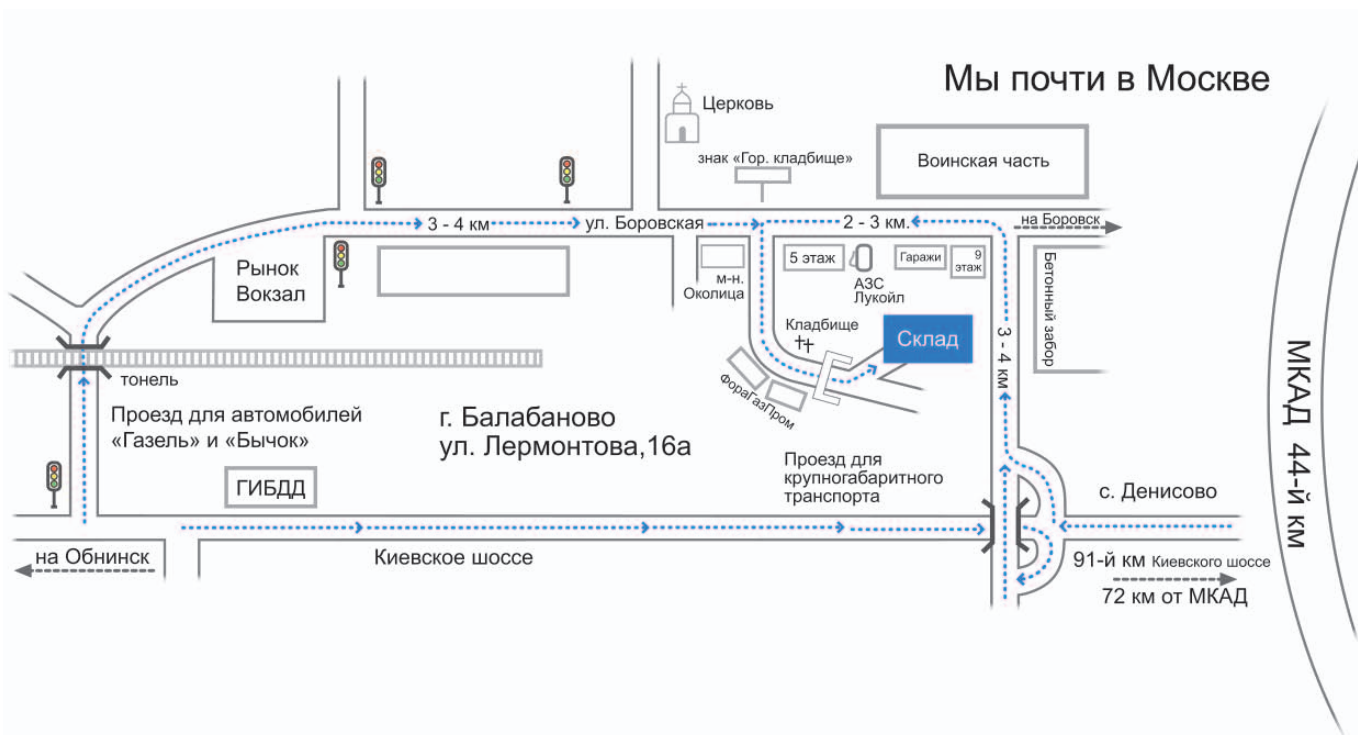

ООО «Торговый Дом «Реал Керамика»

Оптовая продажа:

- керамическая плитка из Италии, Испании, Польши, России, Хорватии, КНР
- интерьерное освещение
- сантехника
- ванны чугунные, стальные, акриловые
- мебель для ванной комнаты
- смесители
- сифоны
- аксессуары