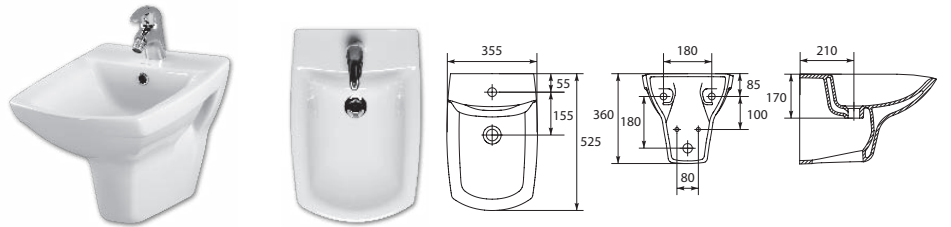

Биде CARINA В подвесное
355 x 525 мм