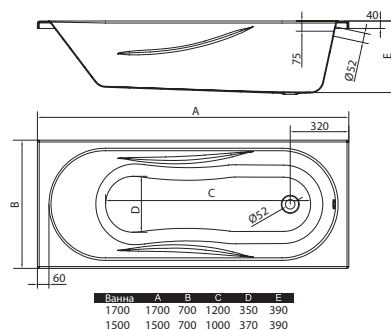

| Cersanit |

| Акриловые ванны |

Ванна SANTANA 1500 x700 мм (01)

Ванна SANTANA 1700 x700 мм (01)

Рама д/ванны SANTANA 150 метал.

Рама д/ванны SANTANA 170 метал.

Панель д/ванны SANTANA 150

Панель д/ванны SANTANA 170

Ванна MITO RED 1500 x700 мм (01) б/н

Ванна MITO RED 1700 x700 мм (01) б/н

Рама д/ванны MITO RED 150 NEW

Рама д/ванны MITO RED 170 NEW

Панель MITO RED 150

Панель MITO RED 170