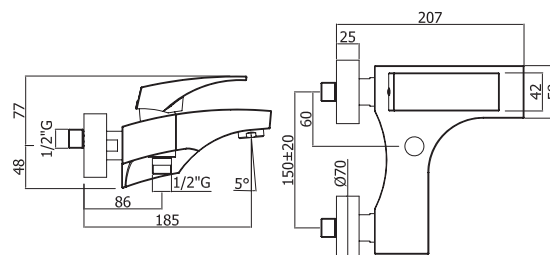

DOM023CR
Смеситель DOMINO
ванна-душ,
хром