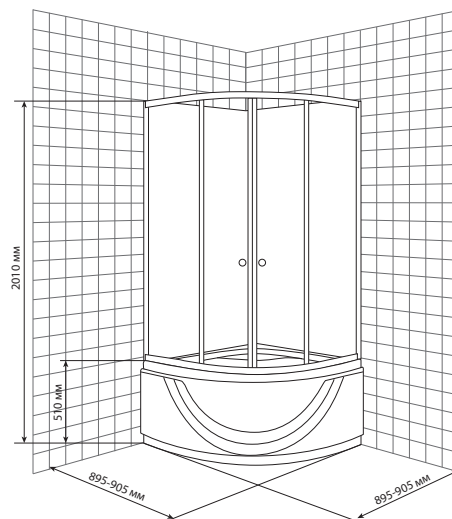

Особые характеристики:

- высокий акриловый поддон
- закаленное стекло 4 мм
- матовый алюминиевый профиль