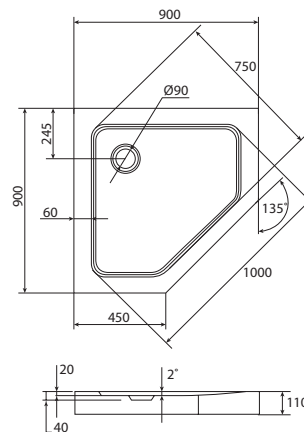

| Душевые кабины |

| Alcora |

КОМПЛЕКТ SQ90P:

Угол душевой
90*90 Universal Pentagonal ADSTPP90

- алюминиевый профиль,
  стекло закаленное 6 мм
- две неподвижные шторки,
  одна распашная дверь

Поддон
Universal Pentagonal SQ90 (90*90*11(4))