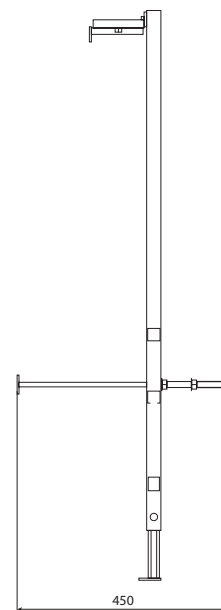

Кнопка LINK M05

хром блестящий

хром матовый

пластиковая белая

Сет: Инсталляция Link Pro с подвесным унитазом City New Clean ON

- Инсталляционная система Link Pro, цельная
- Подвесной унитаз City New Clean ON с сиденьем дюропласт Slim, микролифт, easy-off
- Возможность установки в угол
- Подвод воды с обоих боков (справа или слева)
- Регулируемая высота
- Шаровой кран в комплекте
- Тихий наливной клапан
- Дополнительные точки крепления
- Технология Clean ON
- Плоское современное однокнопочное легкоъемное сиденье с микролифтом
- Стеклокнопка Blick белая