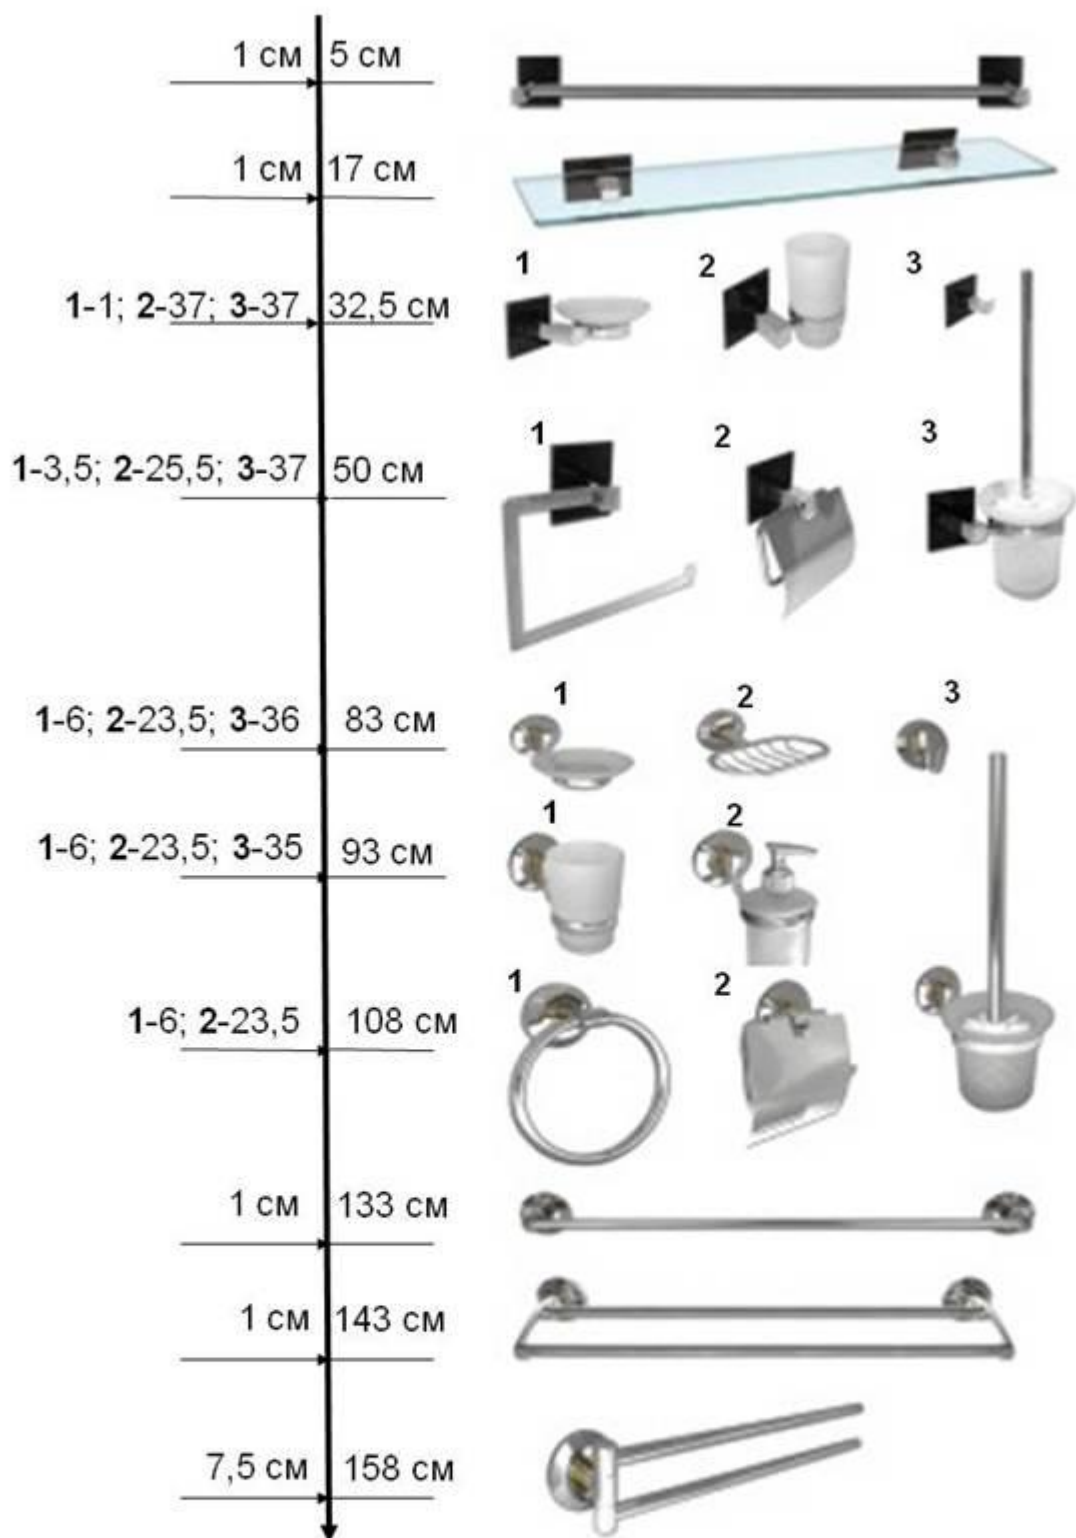

Basilica

↓ Расстояние от верхнего края

→ Расстояние от левого края

Размещение на стене с коллекцией Basilica

Mamba/Amphibia

Basilica

1-44; 2-22 см 6,5 см

1-44; 2-22; 3-5 22 см

1-44; 2-22; 3-5 32,5 см

1-44; 2-22; 3-5 63 см

9 см 69 см

2 см 83,5 см

2 см 95 см

2 см 53 см

2 см 23 см

2 см 4 см

↑ Расстояние от нижнего края

Размещение на стенде с коллекцией Cameleon

Drago

Cameleon

1-44; 2-22; 3-5 6,5 см

1-44,5; 2-22 32,5 см

1-44,5; 2-22; 3-5 48 см

5 см 64 см

Расстояние от верхнего края

Расстояние от правого края

Размещение на стенде с коллекцией Inox

Iguana

Inox

Inox

← 2 см 5,5 см

← 2 см 26 см