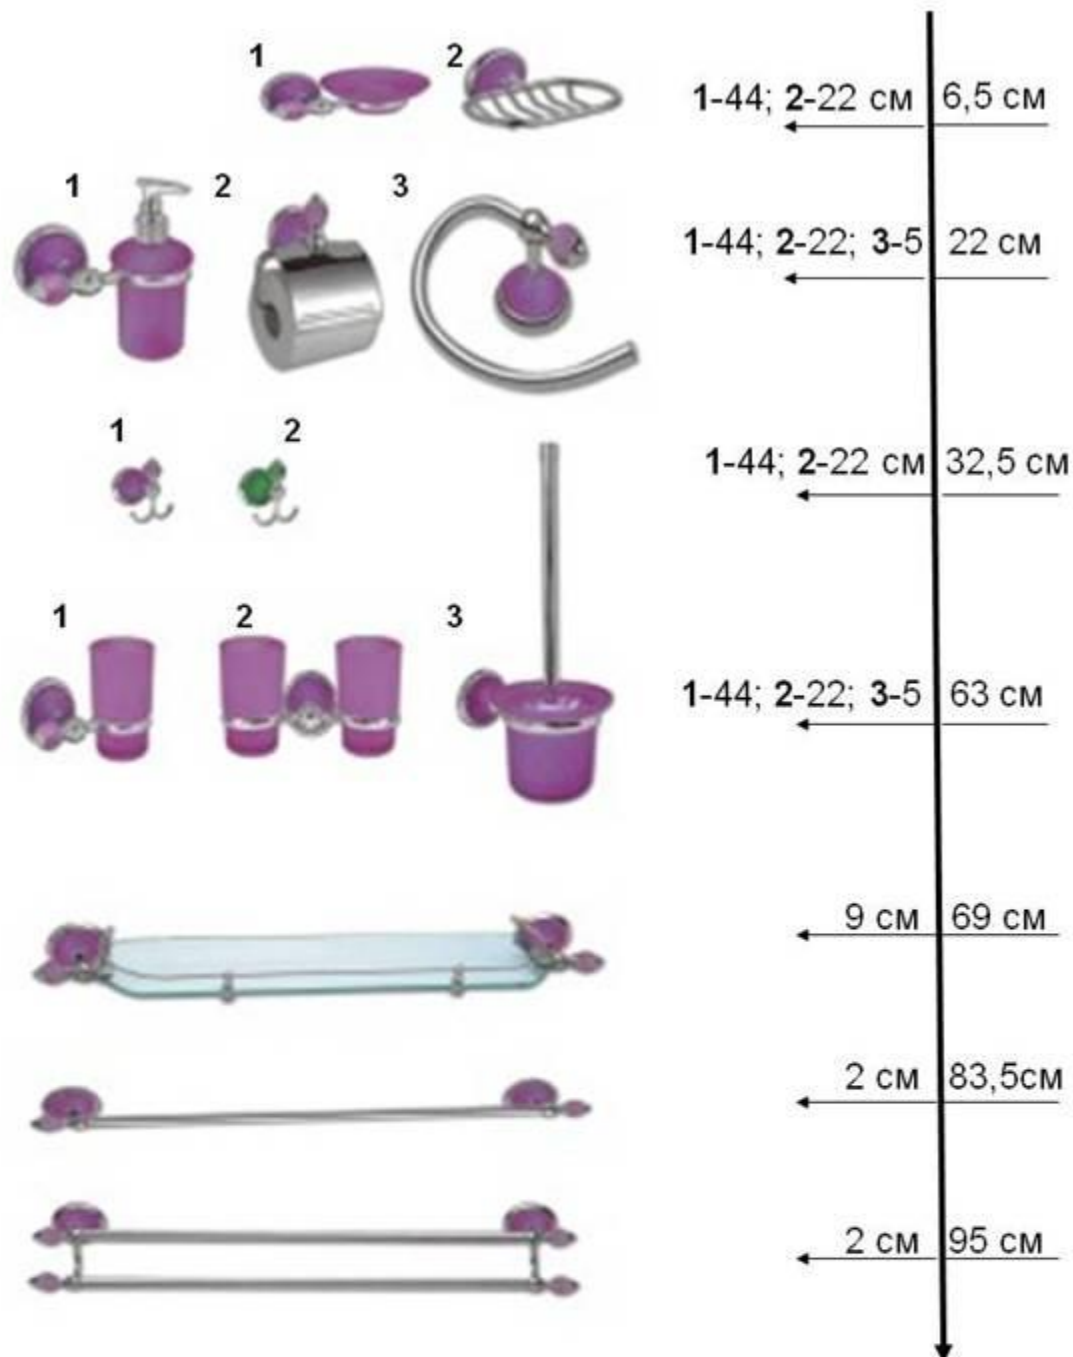

2 см 78 см

2 см 90 см

26 см 55 см

4,5 см 4 см

↓
Расстояние от верхнего края

↑
Расстояние от нижнего края

← **Расстояние от правого края**

Размещение на стенде с коллекцией Lezarda

Lezarda

Erix

Расстояние от верхнего края

Расстояние от нижнего края

Расстояние от левого края

Размещение на стене с коллекцией Erix

Lezarda

Erix

Расстояние от верхнего края

Расстояние от правого края

Размещение на стенде с коллекцией Inox

Iguana

Inox

Inox

← 2 см 5,5 см

← 2 см 26 см

← 2 см 46 см

← 1-10; 2-26,5; 3-50 56,5 см

← 1-10; 2-26,5; 3-50 75,5 см

← 1-10; 2-26,5; 3-50 89 см

↓
Расстояние от верхнего края

←
Расстояние от правого края

Размещение на стенде с коллекцией Iguana

Iguana